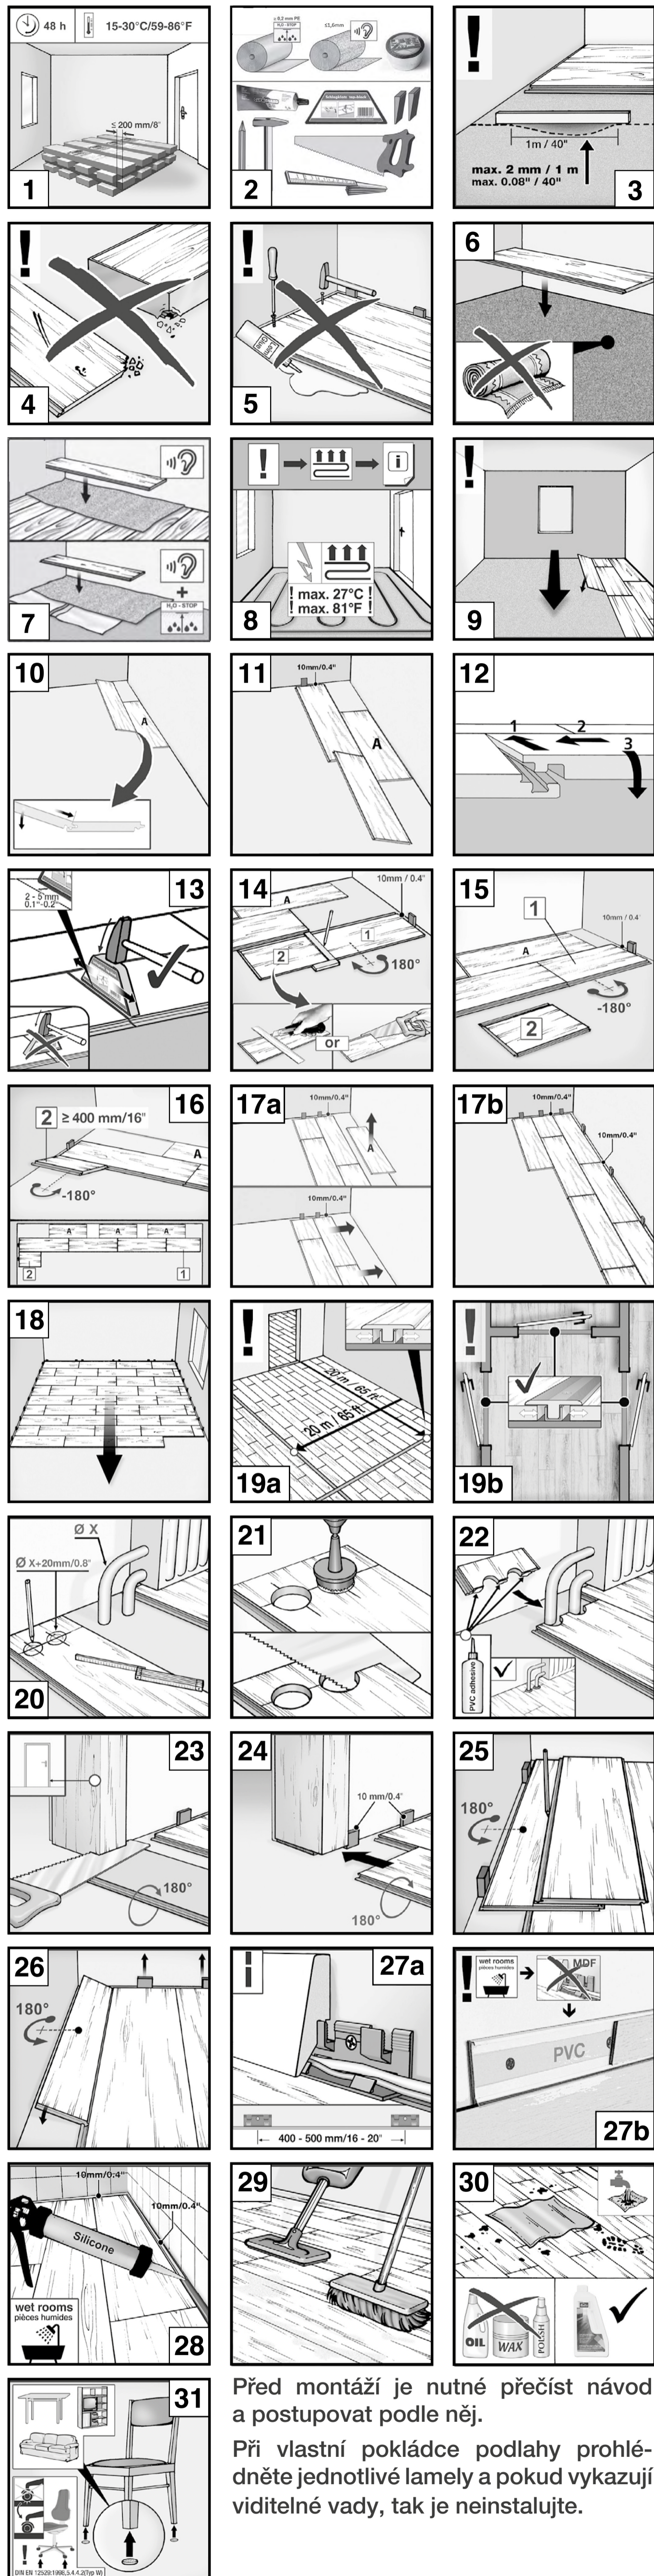

Vinylová podlaha Kronostep

Návod na instalaci a užívání

Před montáží je nutné přečíst návod a postupovat podle něj.
 Při vlastní pokládce podlahy prohleďte jednotlivé lamely a pokud vykazují viditelné vady, tak je neinstalujte.

Demontáž