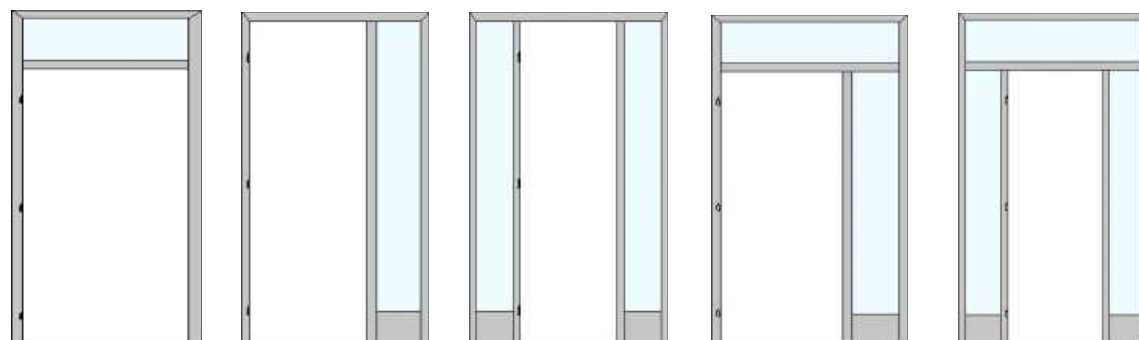

POVRCHOVÁ ÚPRAVA

- > Zárubne sú vyrábané v rovnakých dekoroch ako dvere.
- > Štandardne sú osadené závesmi a protiplechom.
- > Zárubňa OKZ je obklad kovovej zárubne. Vsadzuje sa okolo pôvodnej kovovej zárubne bez búrania a stavebných úprav.
- > Reverzné otváranie

ROZMERY

JEDNOKRÍDLOVÉ

priechodzia výška: 197 cm
hrúbka steny: 8 - 30 cm
priechodzia šírka: 60 - 90 cm
(atypické rozmery na objednávku)

DVOJKRÍDLOVÉ

priechodzia výška: 197 cm
hrúbka steny: 8 - 30 cm
priechodzia šírka: 125, 145, 160, 165, 180, 185 cm
(atypické rozmery na objednávku)

STAVITEĽNOSŤ OBLOŽKY

-0,5 +1,5 cm

Pri zárubniach s ostením nad 37 cm je ostenie vyrobené z 2 častí.

Označenie	Rozmer ostenia
8	8 - 9 cm
9	9 - 10 cm
10	9,5 - 11,5 cm
11	10,5 - 12,5 cm
12	11,5 - 13,5 cm
14	13,5 - 15,5 cm
15	14,5 - 16,5 cm
16	15,5 - 17,5 cm
18	17,5 - 19,5 cm
20	19,5 - 21,5 cm
22	21,5 - 23,5 cm
24	23,5 - 25,5 cm
26	25,5 - 27,5 cm
28	27,5 - 29,5 cm
30	29,5 - 31,5 cm
32	31,5 - 33,5 cm
34	33,5 - 35,5 cm

DOPORUČENÝ STAVEBNÝ OTVOR	
Dvere	Šírka
60	70 cm
70	80 cm
80	90 cm
90	100 cm
výška	202 cm