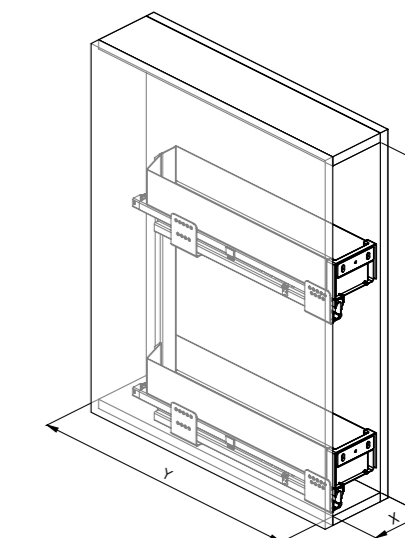

Rozměry (mm)

šířka dvířek	X	Y	Z	kg
150	110 – 118	500	520	10
200	160 – 168	500	520	10

art. číslo	šířka dvířek	název
73400/0005	150	002PRO šedá orion
73400/0007	200	002PRO šedá orion
73400/0006	150	002PRO bílá
73400/0008	200	002PRO bílá