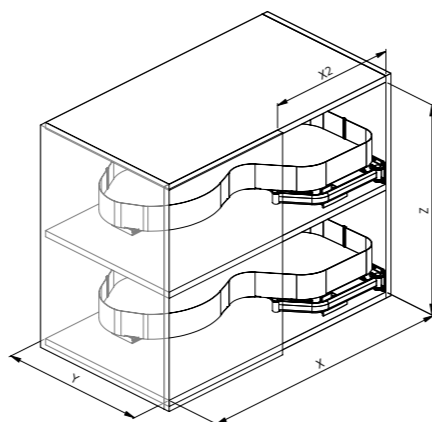

- > montáž na dno nebo polici skříňky
- > pravé a levé provedení

Barevné provedení

- > šedá orion
- > bílá

Příslušenství (volitelné)

- > tlumení pro 371PRO
- > pro všechny šířky (2 ks/bal.)

Rozměry (mm)

šířka skříňky	X	X2	Y	kg
900	860	450	470	25
900	860	500	470	25
1 000	910	600	470	25