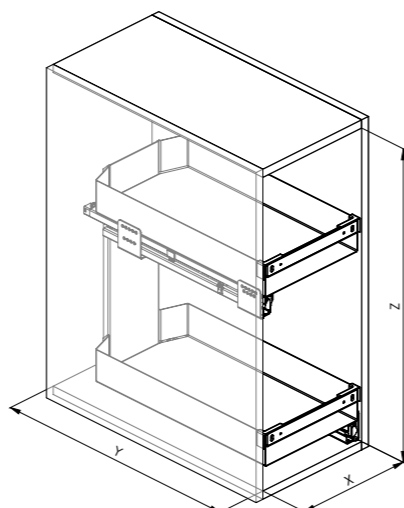

Výsuvný koš

pro šířku dvířek 300 mm

- > diagonální montáž (1 pár výsuvů)
- > plnovýsuv
- > s tlumením

Barevné provedení

- > šedá orion
- > bílá

Rozměry (mm)

šířka dvířek	X	Y	Z	kg
300	262 – 268	500	520	30

art. číslo	šířka dvířek	název
73400/0009	300	004PRO šedá orion
73400/0010	300	004PRO bílá

Výsuvná police

340K | 341PRO

Na obrázku je vyobrazena montáž vpravo.
Pro kompletizaci je nutno objednat 340K + 341PRO.

Výsuvná police pro rohové skříňky

s šířkou dvířek 450 a 500 mm

- > komplet se skládá z výsuvné konstrukce a košů
- > reverzibilní montáž
- > s tlumením