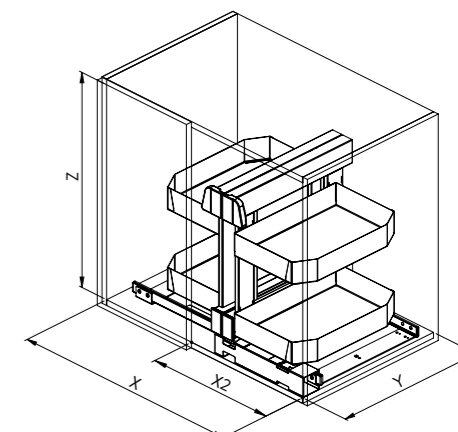

Výsuvný koš

pro šířku dvířek 300 mm

- > diagonální montáž (1 pár výsuvů)
- > plnovýsuv
- > s tlumením

Barevné provedení

- > šedá orion
- > bílá

Rozměry (mm)

šířka dvířek	X	Y	Z	kg
300	262 – 268	500	520	30

art. číslo	šířka dvířek	název
73400/0009	300	004PRO šedá orion
73400/0010	300	004PRO bílá

340K

341PRO

Sada košů (4 ks)

Barevné provedení

- > šedá orion

Rozměry (mm)

šířka skříňky	X	X2	Y	Z	kg
900	760	450	480	520	40
1 000	760	500	480	520	40

art. číslo	rám dvířek	název
73400/0023	450–500	rám - 340K šedá orion

art. číslo	šířka dvířek	název
73400/0024	450	koše (4ks) - 341PRO šedá orion
73400/0025	500	koše (4ks) - 341PRO šedá orion

Na obrázku je vyobrazena montáž vpravo.

Výsuvná police pro rohové skříňky s šířkou dvířek 450, 500, 600 mm

- > montáž na dno nebo polici skříňky
- > pravé a levé provedení

Barevné provedení

- > šedá orion
- > bílá

Příslušenství (volitelné)

- > tlumení pro 371PRO
- > pro všechny šířky (2 ks/bal.)

Rozměry (mm)

šířka skříňky	X	X2	Y	kg
900	860	450	470	25
900	860	500	470	25
1 000	910	600	470	25