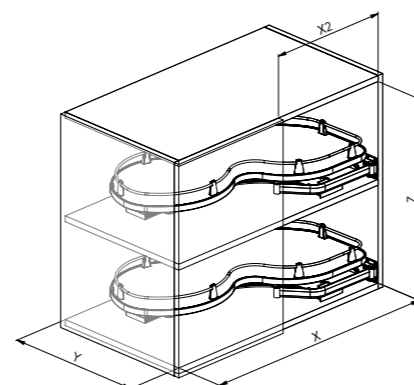

INSPIRACE PRO VAŠI KUCHYŇ

SYSTÉMY PRO VYUŽITÍ VNÍTRNÍHO PROSTORU

Výsuvná police

373i

Na obrázku je vyobrazena montáž vpravo.

Výsuvná police (reverzibilní)
pro rohové skříňky
s šířkou dvířek 450, 500, 600 mm

- > montáž na dno
nebo polici skříňky
- > pravé a levé provedení

Barevné provedení

- > chrom/bílá

Příslušenství (volitelné)

- > tlumení pro 371i
- > pro všechny šířky (2 ks/bal.)

Rozměry (mm)

šířka skříňky	X	X2	Y	kg
900	860	450	470	25
900	860	500	470	25
1 000	910	600	470	25

002PRO

Výsuvný koš
pro šířku dvířek 150 a 200 mm

- > levostranná montáž
- > plnovýsuv
- > s tlumením

Barevné provedení

- > šedá orion
- > bílá

Rozměry (mm)

šířka dvířek	X	Y	Z	kg
150	110 – 118	500	520	10
200	160 – 168	500	520	10

Výsuvný koš

pro šířku dvířek 300 mm

- > diagonální montáž (1 pár výsuvů)
- > plnovýsuv
- > s tlumením

Barevné provedení

- > šedá orion
- > bílá

Rozměry (mm)

šířka dvířek	X	Y	Z	kg
300	262 – 268	500	520	30

art. číslo	šířka dvířek	název
73400/0009	300	004PRO šedá orion
73400/0010	300	004PRO bílá