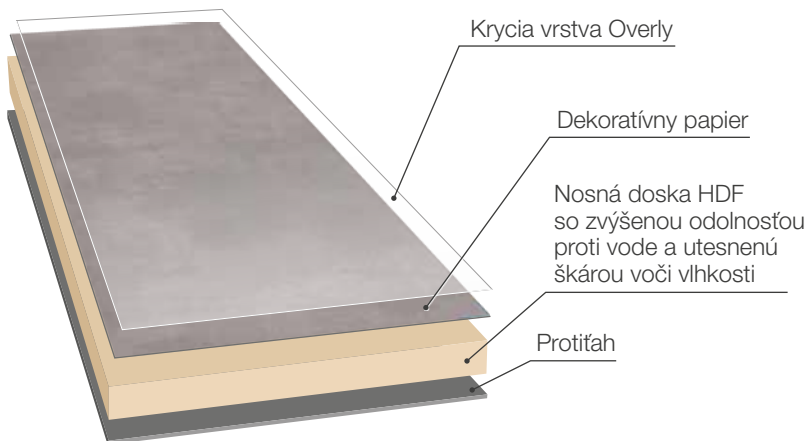

Classic Touch, Natural Touch

AQUApro