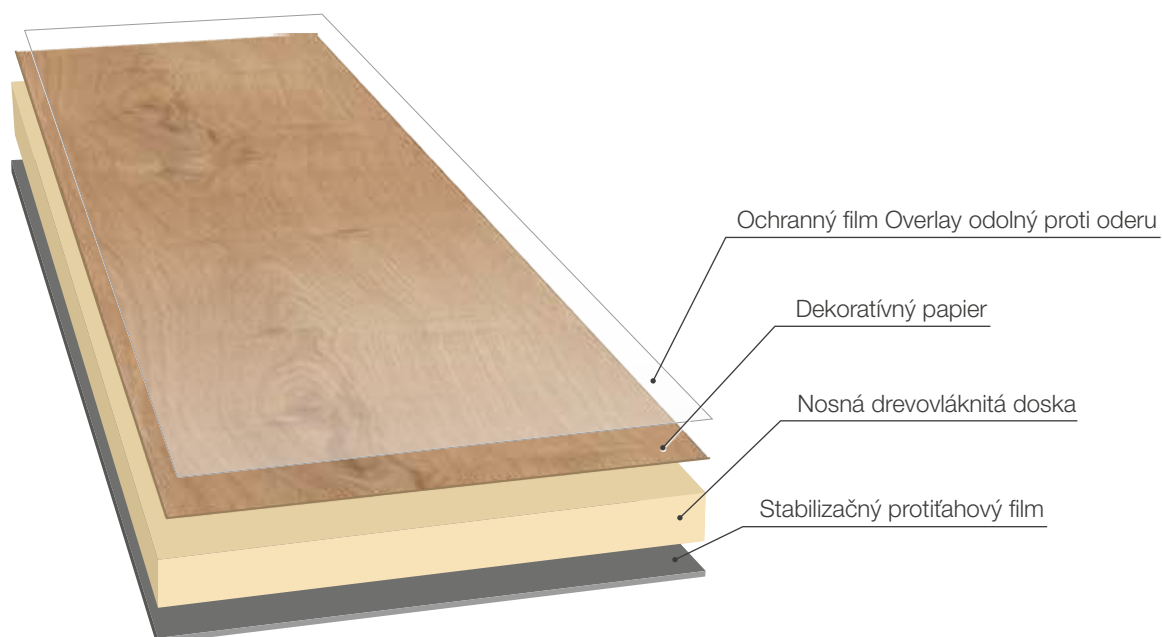

Trieda zaťaženia 33 - vhodné do obytných priestorov a stredne zaťažovaných komerčných priestorov

Štruktúra podlahy

RI Evoke

ST dlažba

LAMINÁTOVÉ
PODLAHY

kronospan

Natural

K485 NL Dub Select