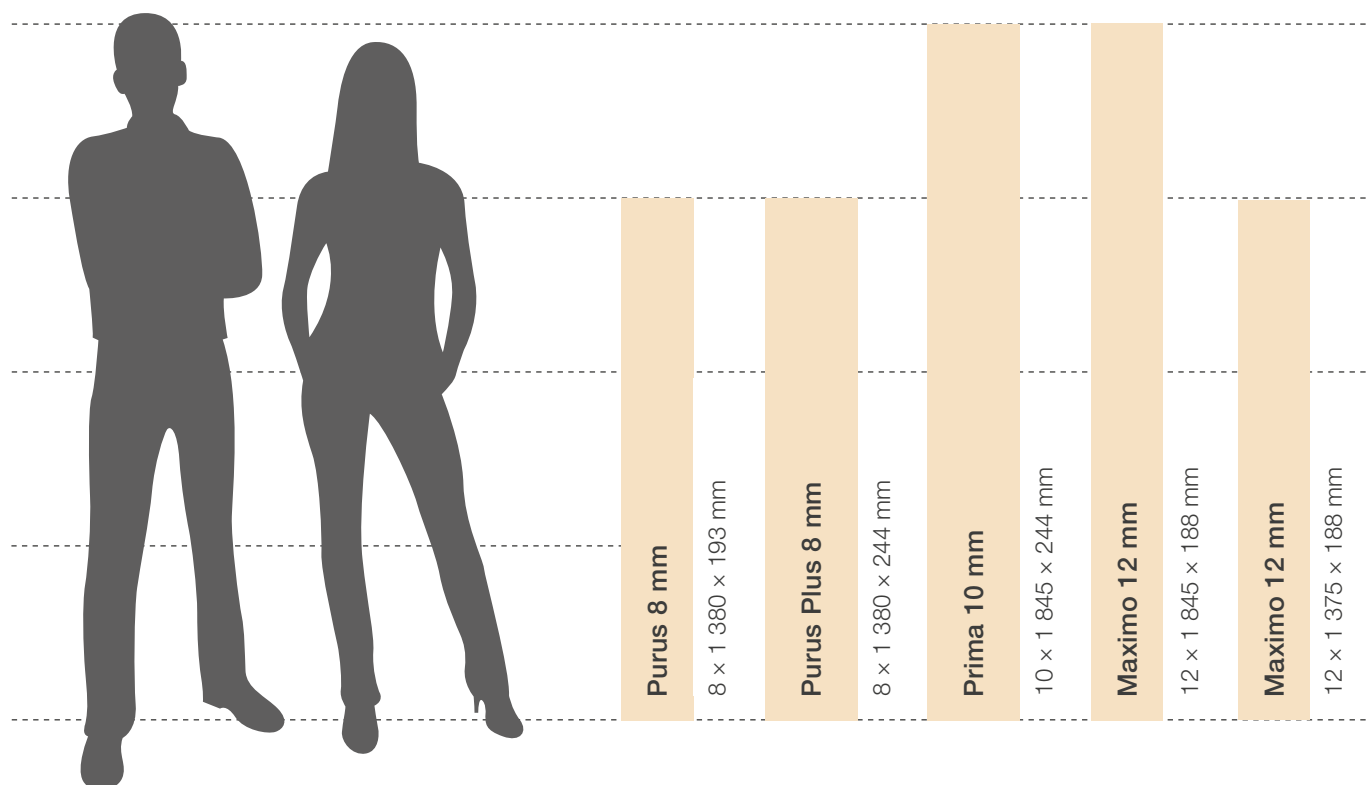

31 | Vyhľadávač podláh

LAMINÁTOVÉ
PODLAHY

5261 PR Dub prírodný

4692 ER Dub púštny

3530 WG Dub svetlý Natur

2774 MX Borovica Natur

4689 ER Dub zlatý

2902 MX Jaseň Young