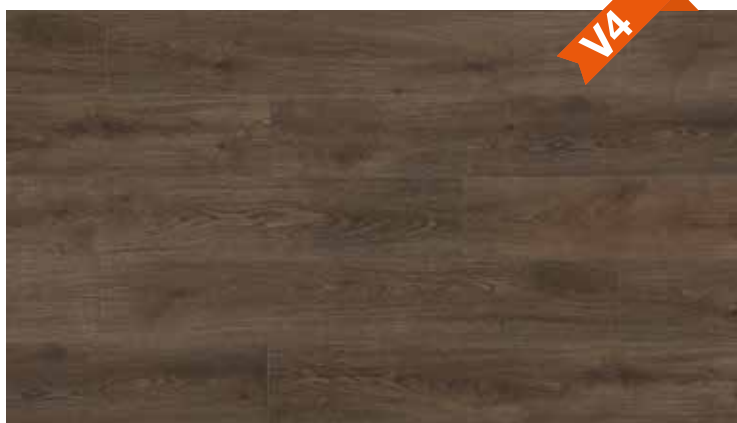

✓ skladom na vybraných pobočkách

Z216 Dub Savana (FN)

✓ na objednávku

Z217 Dub tmavý (FN)

Art. číslo: 45810/0013

✓ skladom na vybraných pobočkách

Z218 Dub dymový (FN)

✓ na objednávku