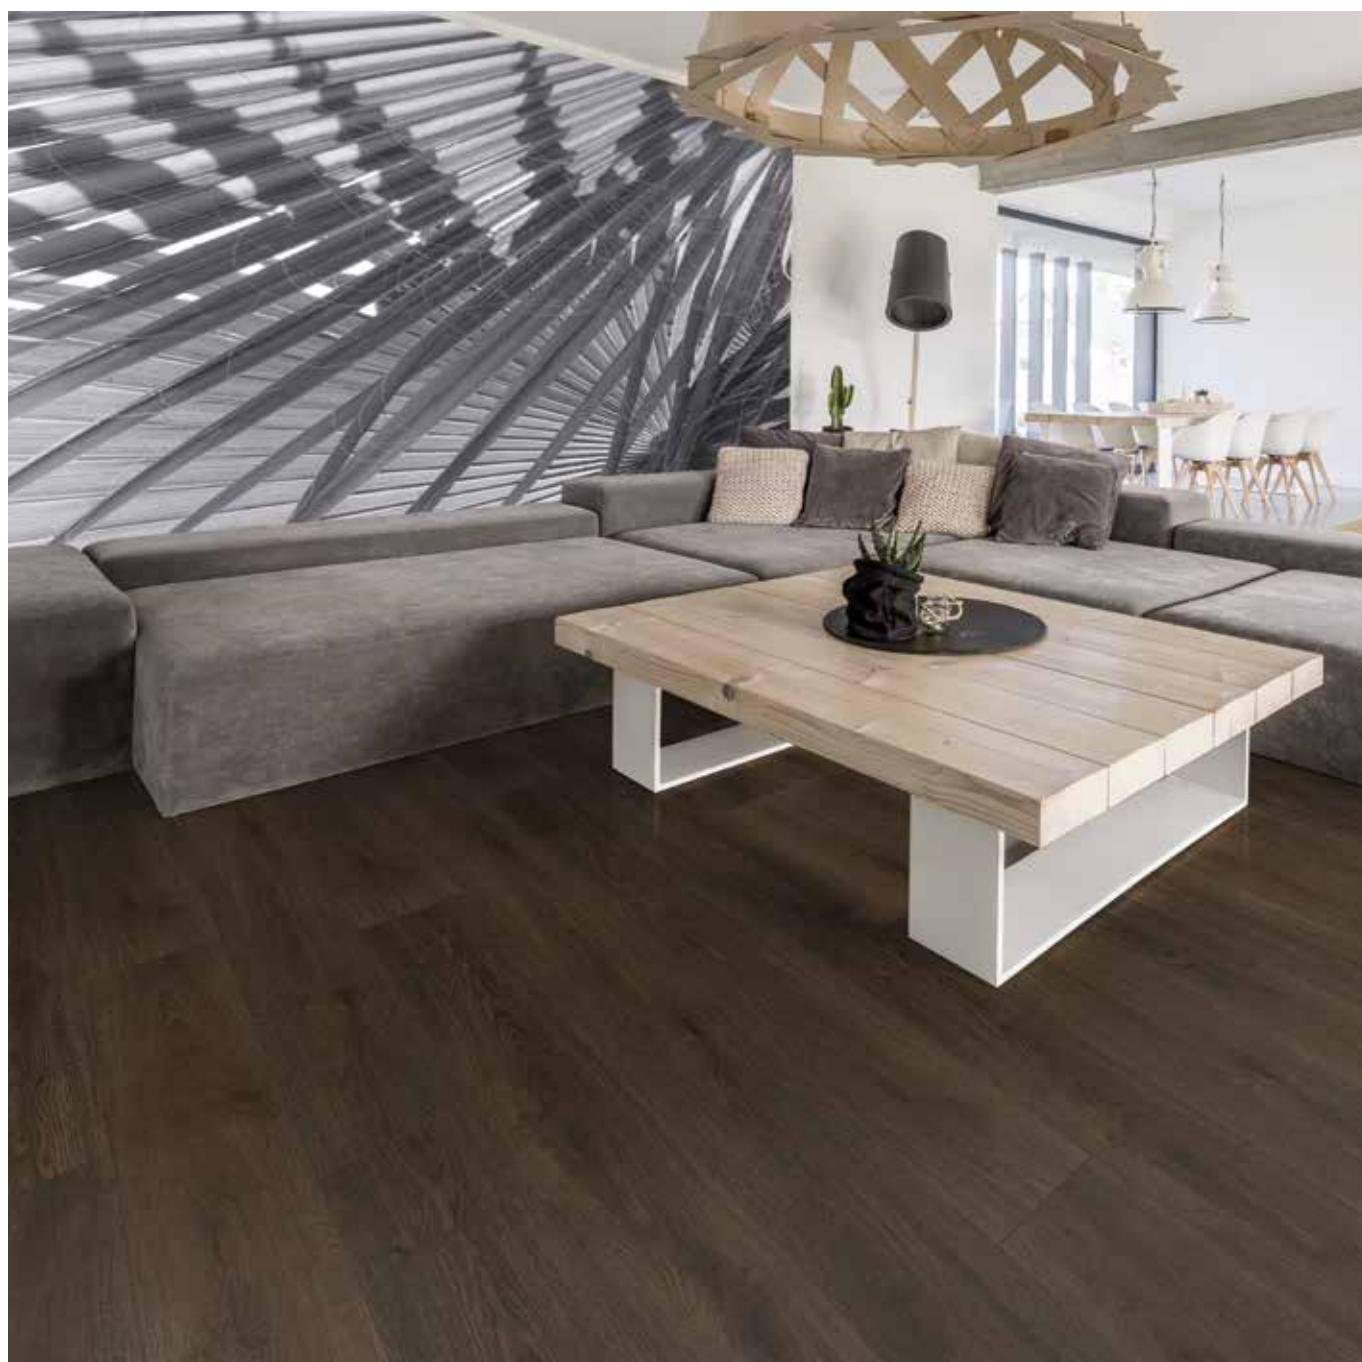

Z218 Dub dymový (FN)

✓ na objednávku