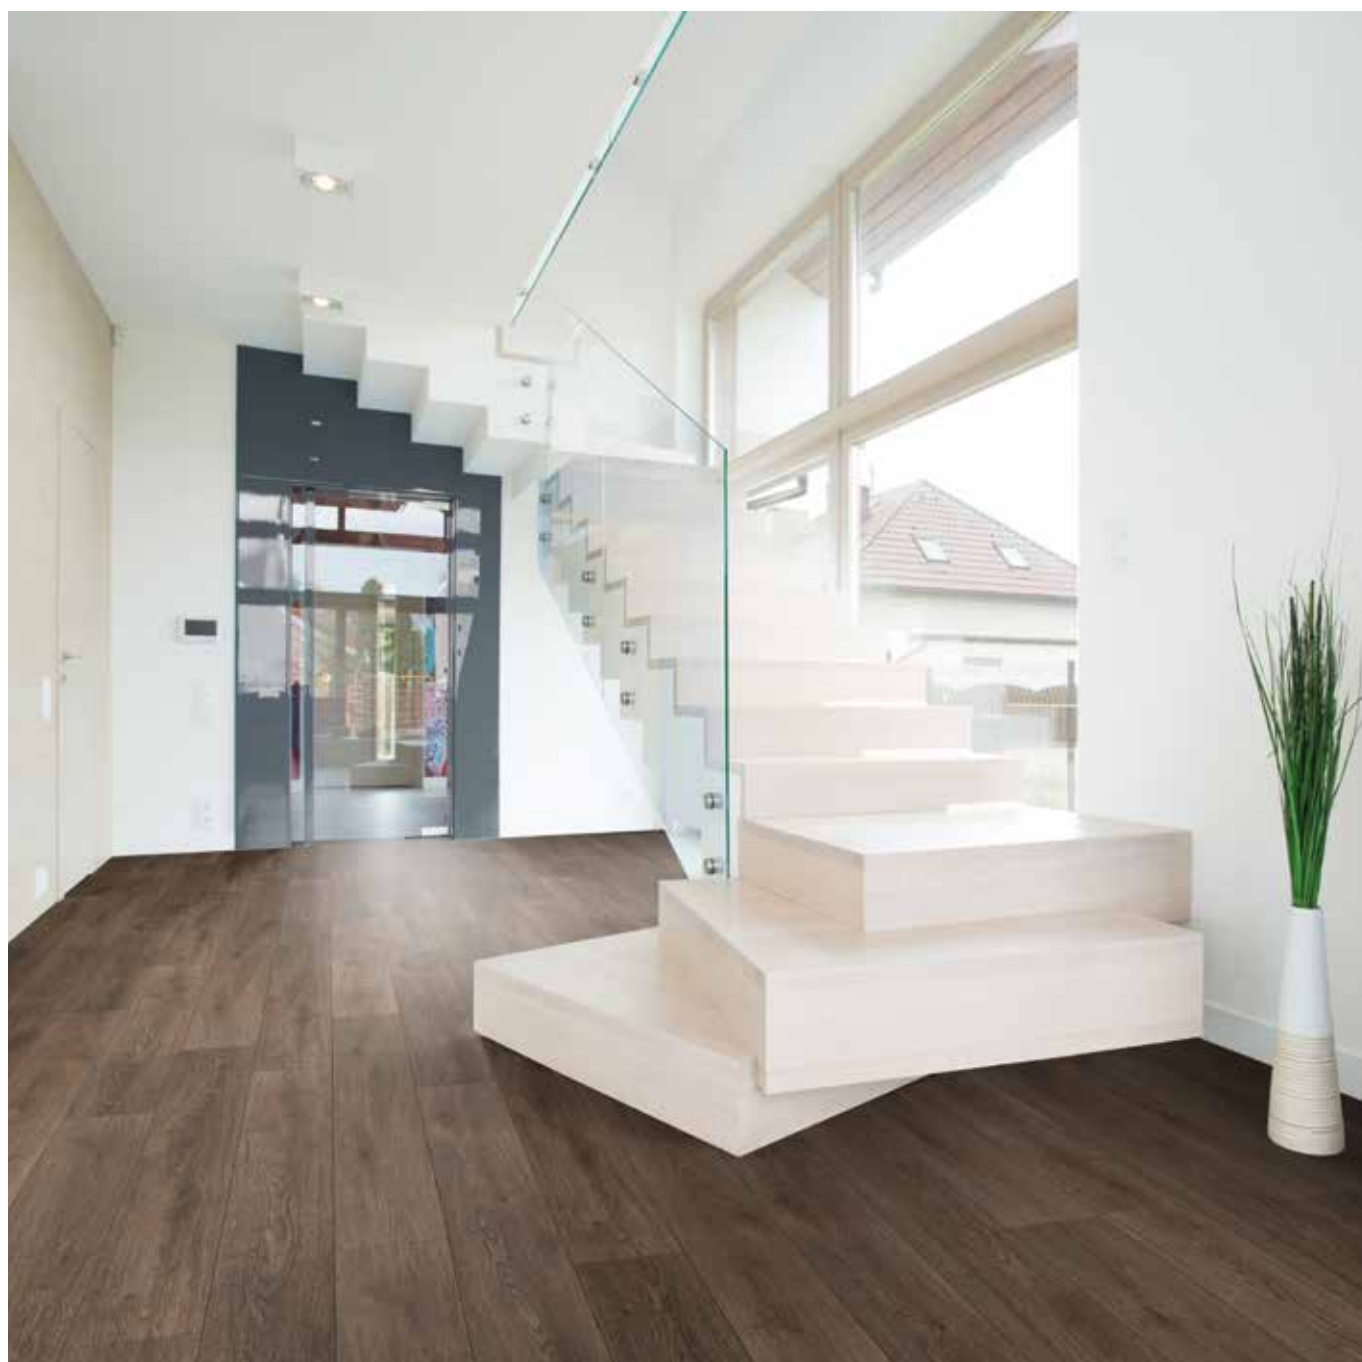

Z217 Dub tmavý (FN)

Art. číslo: 45810/0013

✓ skladom na vybraných pobočkách