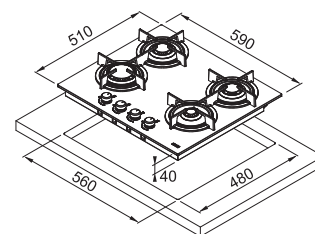

Rozměr **750 × 510 mm**
Výřez **560 × 480 mm**

Typ a výkon hořáků

	Max.
	2 kW
	2 kW
(Vysokorychlostní)	4 kW
	1,75 kW
	1 kW

FHCR 604 4G HE BK C
106.0374.280

Cena **16 577 Kč (vč. DPH)**
13 700 Kč (bez DPH)
640 € (vr. DPH)