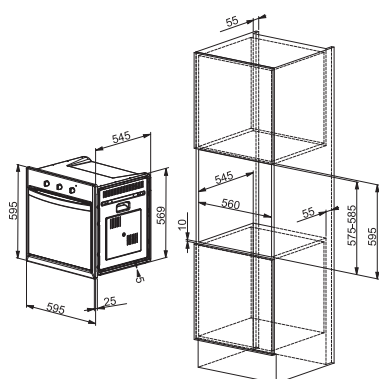

1. **9 Funkcí**
   Kapacita **66 l**
   Provedení **Matná černá**
   Energetická třída **A**
   Mechanické ovládání, **2 Ovl. knoflíky**
   Stylové analogové hodiny
   Studená dvířka, **3 Skla**
   *Statické a konvenční pečení, **Pizza,**
   Horký vzduch, Multi Power, Rychlé
   pečení, Gril, Turbo Gril
   Parní čištění
   1 Vnitřní halogenové světlo
   Bez výsuvů (Nelze dokoupit)
   2 Chromované závěsné boční rošty
   1 Mělký a 1 Hluboký smaltovaný plech
   1 Chromovaný rošt