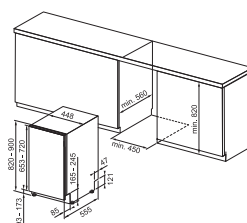

Šířka skříňky **45 cm**
Hlučnost **47 dB(A)**
Sp. energie **76 kWh****
Spotřeba vody **9 l*****

FDW 4510 E8P E
117.0616.305

Cena **17 545 Kč (vč. DPH)**
14 500 Kč (bez DPH)
675 € (vr. DPH)

Energetická třída **E**
Délka EKO programu **4h**
Teploty mytí **4 (45 °C, 50 °C, 55 °C, 65 °C)**
Programy **8 (Eko 50 °C, Auto - Intenzivní 65 °C, Auto - Smíšené 55 °C, Křehké 45 °C, Rychlý 50 °C, Tichý 50 °C, Dezinfekce 65 °C, Předmytí)**

Ovládání **Elektronické**
Mycí komora **Z nerezové oceli**
Horní tryska **Ano**
Mycí rameno **Ano, 2 ×**
Filtr **Z nerezové oceli**
Koše **Ano, 2 ×, Šedá barva, Nastavitelná výška horního koše**
Příborová zásuvka **Ne**
Koš na příbory **Ano, šedá barva**
Odložený start **Ano (1-12 h)**
Poloviční náplň **Ano**
Funkce* **Tableta, Multizone**

Kapacita sad nádobí **10**
Nast. tvrdosti vody **Ano**
AquaStop **Ano**
Ak. signál konce mytí **Ano**
Ukazatel solí **Ano**
Ukazatel leštidla **Ano**
Ostatní **Připojit na studenou vodu**