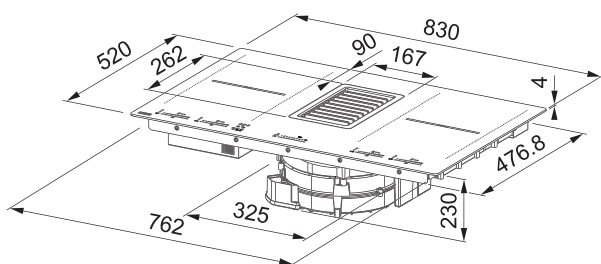

Hodnoty hluku (Akustický výkon/Tlak)
Podle normy EN 60704-3

Hodnoty výkonu

Při vnějším odtahu podle normy EN 61591

1. st. 51 dB(A)_{ref:1W} 39 dB(A)_{ref:20 μPa} 245 m³/h

8. st. 65 dB(A)_{ref:1W} 53 dB(A)_{ref:20 μPa} 505 m³/h

Int. 72 dB(A)_{ref:1W} 60 dB(A)_{ref:20 μPa} 700 m³/h

Výkon motoru 220 W

Stupně výkonu 8 + 2 × Int.

+ Doběh

Odtah Obdélníkový