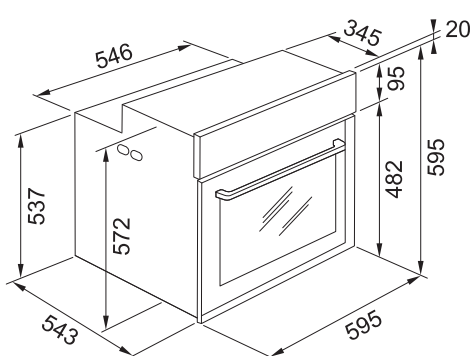

1) Funkce použita jako referenční pro účely prohlášení o energetické účinnosti v souladu s nařízením (EU) č. 65/2014

Vestavné trouby Mythos

Vestavná parní trouba FMY 99 HS XS

reddot winner 2021

MOŽNOST DOKOUPIT DALŠÍ
TELESKOPICKÉ VÝSUVY: