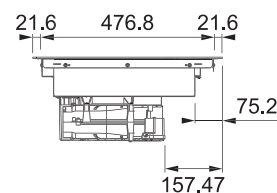

Hodnoty výkonu

Při vnějším odtahu podle normy EN 61591

1. st. 51 dB(A)_{rel pW} 39 dB(A)_{re 20 μPa} 245 m³/h

8. st. 65 dB(A)_{rel pW} 53 dB(A)_{re 20 μPa} 505 m³/h

Int. 72 dB(A)_{rel pW} 60 dB(A)_{re 20 μPa} 700 m³/h

Výkon motoru 220 W

Stupně výkonu 8 + 2 × Int.

+ Doběh

Odtah Obdělníkový