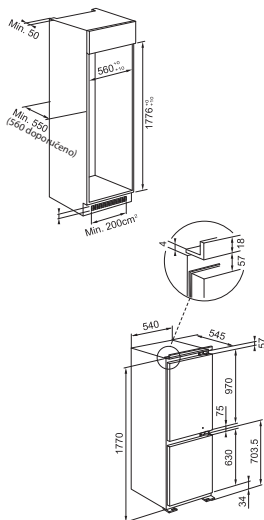

Roční spotřeba energie

283 kWh/rok

Hlučnost **35 dB(A)**

FCB 320 NE F

118.0606.721

Cena **22 627 Kč (vč. DPH)**

18 700 Kč (bez DPH)

870 € (vr. DPH)

Total No Frost

Ovládání

Funkce*

Energetická třída

Klimatická třída

Reverzibilní dveře

Ostatní

Ne, Statické chlazení, Easy Frost technologie

Elektronické, LED kontrolky

Ne

F

SN/T

Ano

Montáž nábytkových dveří - pojezdy

CHLADNIČKA

Netto objem

194 l

Police

5, Z bezpečnostního skla

Zásuvky na zeleninu

1

0°C zóna

Ne

Příhrádky ve dveřích

3

Zásobník na vejce

Ano

Ostatní

LED osvětlení, Alarm otevřených dveří

MRAZNIČKA

Netto objem

79 l

Mrazicí kapacita

3,5 kg/24 h

Doba skladování

19 h

bez el. proudu

Zásuvky

3

Forma na led

Ano