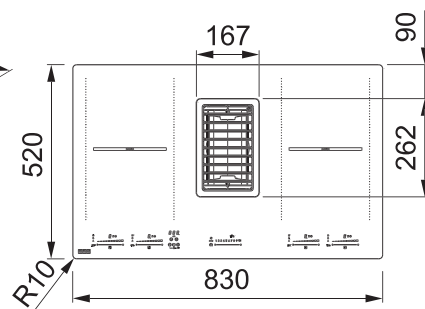

Hodnoty hluku (Akustický výkon/Tlak)
Podle normy EN 60704-3

Hodnoty výkonu

Při vnějším odtahu podle normy EN 61591

1. st. 51 dB(A)_{ref:1W} 39 dB(A)_{ref:20 μPa} 245 m³/h

8. st. 65 dB(A)_{ref:1W} 53 dB(A)_{ref:20 μPa} 505 m³/h

Int. 72 dB(A)_{ref:1W} 60 dB(A)_{ref:20 μPa} 700 m³/h

Výkon motoru 220 W

Stupně výkonu 8 + 2 × Int.

+ Doběh

Odtah Obdélníkový