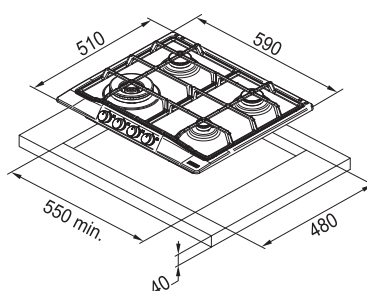

- **4 Plynové hořáky (1 x Trojkorunka)**
- **Provedení Barva mosaz**
- **Knoflíkové ovládání**
- **Zabudované elektrické zapalování**
- **Termoel. pojistka zhasnutí plamene**
- **Litinový rošt**
- **Trysky na propan-butan jsou součástí balení**

Rozměr **590 × 510 mm**
Výřez **550 × 480 mm**

Typ a výkon hořáků

	Max.
(Vysokorychlostní)	1,75 kW
	3,8 kW
	1,75 kW
	1 kW