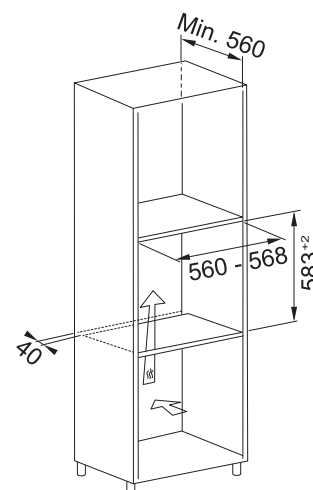

Vestavné trouby Smart Linear