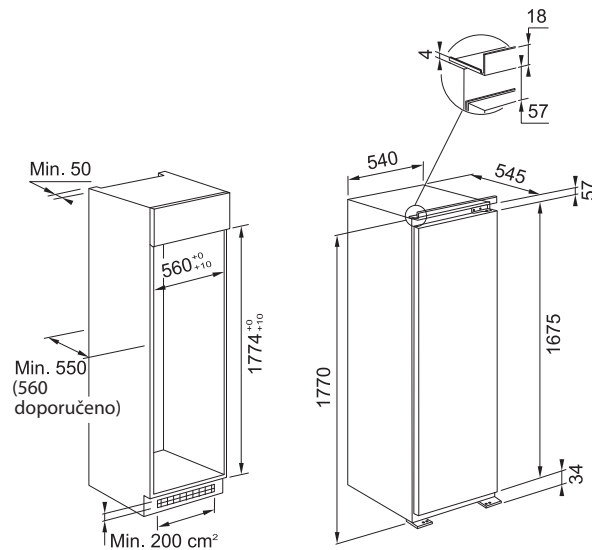

Mraznička vestavná

FPDF 330 NF NE F

118.0627.482

Cena **31 460 Kč (vč. DPH)**
26 000 Kč (bez DPH)
1 210 € (vr. DPH)

Roční spotřeba energie **294 kWh/rok**

Hlučnost **38 dB(A)**

Total No Frost	Ano
Ovládání	Elektronické, Digitální displej
Funkce*	Fast Freeze
Energetická třída	F
Klimatická třída	SN/T
Reverzibilní dveře	Ano
Ostatní	Montáž nábytkových dveří - pojezdy

MRAZNIČKA

Netto objem	209 l
Mrazicí kapacita	19 kg/24 h
Doba skladování bez el. proudu	23 h
Zásuvky	7 + 1 Police, Transparentní
Forma na led	Ano
Ostatní	LED osvětlení