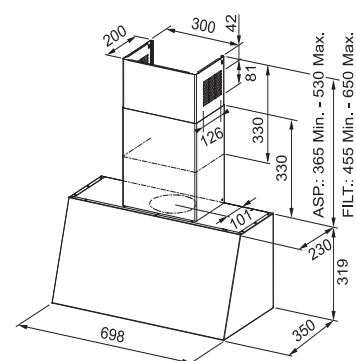

Rozměr **750 x 510 mm**
Výřez **Min. 550 x 480 mm**

Typ a výkon hořáků

	Max.
	1,75 kW
	3 kW
 (Vysokorychlostní)	3,8 kW
	1,75 kW
	1 kW

- Energetická třída B**
Montáž na stěnu, **Šířka 70 cm**
Provedení **Matná černá**
Ovládání pomocí jediného knoflíku
3 Stupně výkonu
Omyvatelný kovový tukový filtr
Osvětlení **LED žárovky 2 x 1 W, 4000 K**
S vnějším odtahem i recirkulací
Hmotnost 17 kg