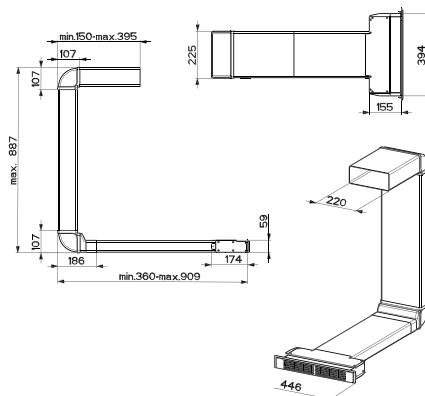

Sada pro recirkulaci přes mřížku
112.0539.568