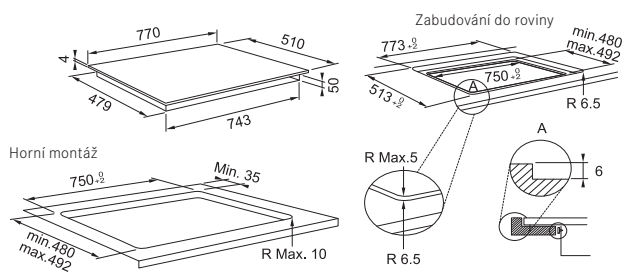

- Počet varných zón **4, 1 × Bridge**
- Provedení **Černé sklo s šedou grafikou**
- Ovládání **Červený integrovaný dotyk. ovládací panel**
- Ukazatel zb. tepla **Ano**
- Funkce* **9 Úrovní ohřevu: Stupeň 0-9**
  Funkce Cook Assist (Rozpouštění, Udržování teplého jídla, Vaření na mírné teplotě, Var), Funkce Bridge, Funkce Booster
- Dětský zámeček **Ano**
- Časovač **Ano, 4 ×**
- Minutka **Ne**
- Design **4 Rovné hrany, Možnost zab. do roviny**
- Připojení **230/400 V**

Rozměr **770 × 510 mm, R=5**
Výřez **750 × 480 (max. 492) mm** (Horní montáž)
Výřez **Dle nákresu** (Zabudování do roviny)

Typ a výkon varných zón

	Varná plocha	"9"	Booster	Funkce
	Ø 180 mm	1,8 kW	2,1 kW	Vaření na mírné teplotě a Var
	Ø 180 mm	1,8 kW	2,1 kW	Rozpouštění a Udržování teplého jídla
	Ø 210 mm	2,1 kW	3 kW	Vaření na mírné teplotě a Var
	Ø 145 mm	1,2 kW	1,6 kW	Rozpouštění a Udržování teplého jídla

Max. příkon 2,5 kW nebo 4 kW nebo 6 kW nebo 7,2 kW