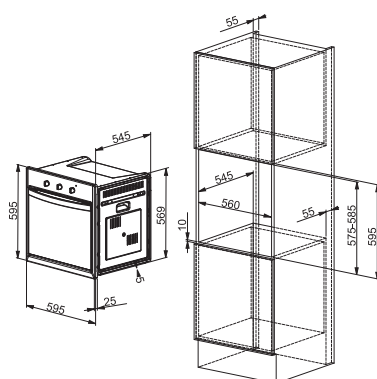

- **9 Funkcí**
- **Kapacita 66 l**
- **Provedení Barva mosaz**
- **Energetická třída A**
- **Mechanické ovládání, 2 Ovl. knoflíky**
- **Stylové analogové hodiny**
- **Studená dvířka, 3 Skla**
- ***Statické a konvenční pečení, Pizza, Horký vzduch, Multi Power, Rychlé pečení, Gril, Turbo Gril**
- **Parní čištění**
- **1 Vnitřní halogenové světlo**
- **Bez výsuvů (Nelze dokoupit)**
- **2 Chromované závěsné boční rošty**
- **1 Mělký a 1 Hluboký smaltovaný plech**
- **1 Chromovaný rošt**