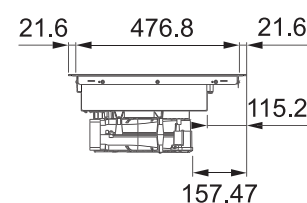

Odsavač par v indukční varné desce Mythos 2Gether

ODSAVAČ PAR I INDUKCE JSOU PERFEKTNĚ INTEGROVÁNY.
ODSÁVÁNÍ JE AKTIVOVÁNO AUTOMATICKY,
JAKMILE JE VARNÁ DESKA V PROVOZU.

Odsavač par v indukční varné desce FMY 839 HI 2.0

Hodnoty hluku (Akustický výkon/Tlak)
Podle normy EN 60704-3

Hodnoty výkonu

Při vnějším odtahu podle normy EN 61591

1. st. 51 dB(A)_{ref:1W} 39 dB(A)_{ref:20 μPa} 245 m³/h

8. st. 65 dB(A)_{ref:1W} 53 dB(A)_{ref:20 μPa} 505 m³/h

Int. 72 dB(A)_{ref:1W} 60 dB(A)_{ref:20 μPa} 700 m³/h

Výkon motoru 220 W

Stupně výkonu 8 + 2 × Int.

+ Doběh

Odtah Obdélníkový

Sada pro vnější odtah
112.0539.569

Sada pro recirkulaci přes mřížku
112.0539.570

Sada pro recirkulaci přes mřížku
112.0539.568