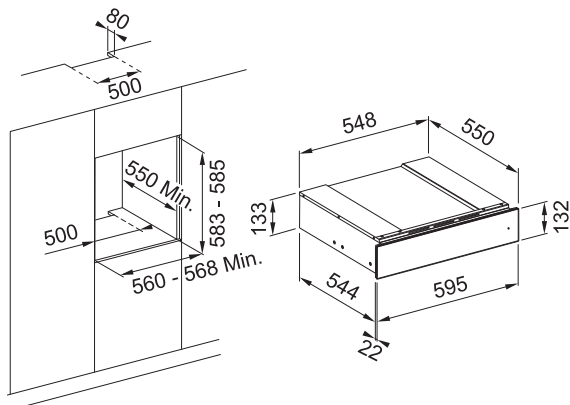

Ohřívací zásuvky Mythos

Ohřívací zásuvka FMY 14 DRW XS

FMY 14 DRW XS/ FMY 14 DRW BK + FMY 45 CM XS

**FMY 14 DRW XS**

131.0611.212

Cena **18 634 Kč (vč. DPH)**
15 400 Kč (bez DPH)
725 € (vr. DPH)

**FMY 14 DRW BK**