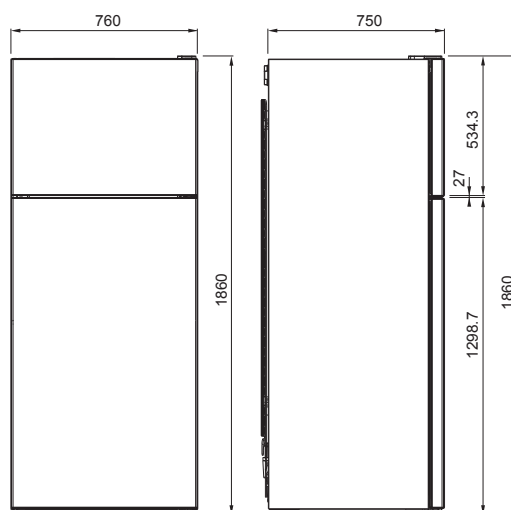

Chladničky volně stojící

Kombinované