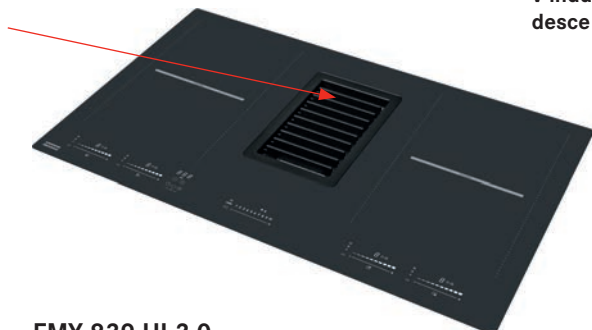

Sada pro recirkulaci přes mřížku
112.0539.568

Inspirativní video -
Odsavače par
v indukční varné
desce

Video - Benefity
tohoto odsavače par

Montážní video

Litínová mřížka

Voděodolný motor

FMY 839 HI 2.0

340.0597.249