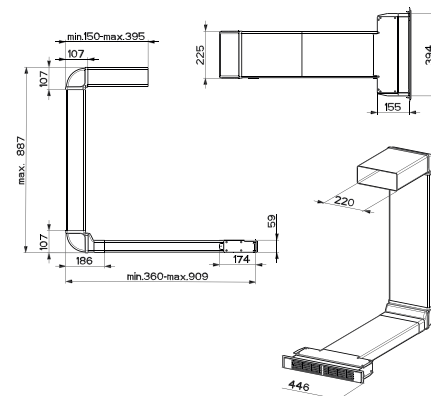

Sada pro recirkulaci přes mřížku
112.0539.568