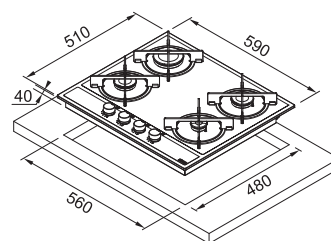

Počet hořáků
Provedení
Ovládání
Zapalování
Pojistka
Rošty
Ostatní

5 (1 × Dvojkorunka)
Černé sklo/Nerezová grafika, Tvrzené
Knoflíkové
Zabudované elektrické
Termoel. pojistka zhasnutí plamene
Smaltované
Trysky na propan-butan
jsou součástí balení

Rozměr **750 × 510 mm**

Výřez **560 × 480 mm**

Typ a výkon hořáků

	Max.
	3 kW
	1,75 kW
	3,5 kW
	1,75 kW
	1 kW

4
Černé sklo/Nerezová grafika, Tvrzené
Knoflíkové
Zabudované elektrické
Termoel. pojistka zhasnutí plamene
Smaltované
Trysky na propan-butan
jsou součástí balení

Rozměr **590 × 510 mm**

Výřez **560 × 480 mm**

Typ a výkon hořáků

	Max.
	3 kW
	1,75 kW
	1,75 kW
	1 kW