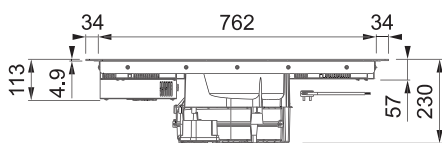

Odsavač par v indukční varné desce Maris

ODSAVAČ PAR I INDUKCE JSOU PERFEKTNĚ INTEGROVÁNY. ODSÁVÁNÍ JE AKTIVOVÁNO AUTOMATICKY, JAKMILE JE VARNÁ DESKA V PROVOZU.

Odsavač par v indukční varné desce FMA 839 HI

Hodnoty hluku (Akustický výkon/Tlak)

Podle normy EN 60704-3

Hodnoty výkonu

Při vnějším odtahu podle normy EN 61591

1. st. 51 dB(A)_{rel pW} 39 dB(A)_{re 20 μPa} 245 m³/h

8. st. 65 dB(A)_{rel pW} 53 dB(A)_{re 20 μPa} 505 m³/h

Int. 72 dB(A)_{rel pW} 60 dB(A)_{re 20 μPa} 700 m³/h

Výkon motoru 220 W

Stupně výkonu 8 + 2 × Int.

+ Doběh

Odtah Obdělníkový

Sada pro vnější odtah
112.0539.569

Sada pro recirkulaci přes mřížku
112.0539.570

Sada pro recirkulaci přes mřížku
112.0539.568