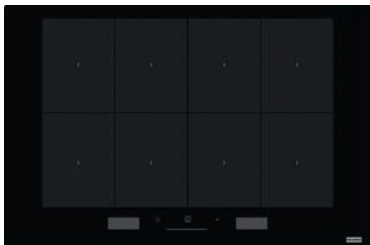

Rozměr **830 × 520 mm**

Výřez **770 × 490 mm** (Horní montáž)

Výřez **Dle nákresu** (Zabudování do roviny)

Indukční varné desky Mythos

Indukční varná deska FMY 808 I FP BK

FMY 808 I FP BK

108.0613.588

Cena **32 791 Kč (vč. DPH)**
27 100 Kč (bez DPH)
1 250 € (vr. DPH)