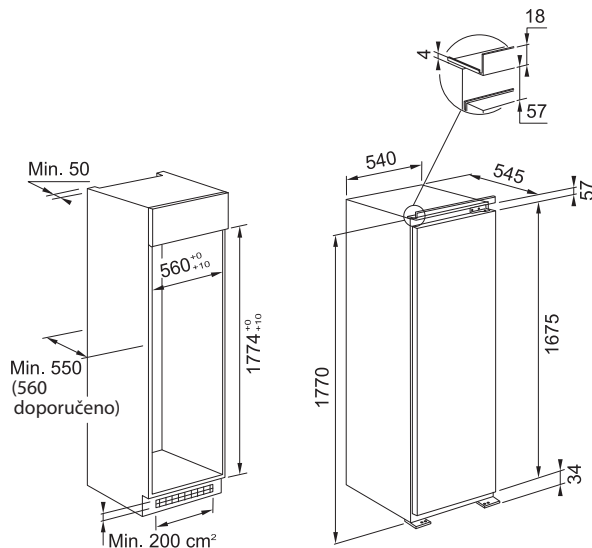

Chladnička vestavná

FSDR 330 V NE F
118.0627.481

Cena **25 531 Kč (vč. DPH)**
21 100 Kč (bez DPH)
990 € (vr. DPH)

Roční spotřeba energie **143 kWh/rok**
Hlučnost **35 dB(A)**

Total No Frost	Ne, Ventilátor
Ovládání	Elektronické, Digitální displej
Funkce*	Ne
Energetická třída	F
Klimatická třída	SN/T
Reverzibilní dveře	Ano
Ostatní	Montáž nábytkových dveří - pojezdy

CHLADNIČKA

Netto objem	314 l
Police	5, Z bezpečnostního skla
Zásuvky na zeleninu	2
0°C zóna	Ne
Příhrádky ve dveřích	5
Zásobník na vejce	Ano
Ostatní	LED osvětlení, Chromový držák na lahve