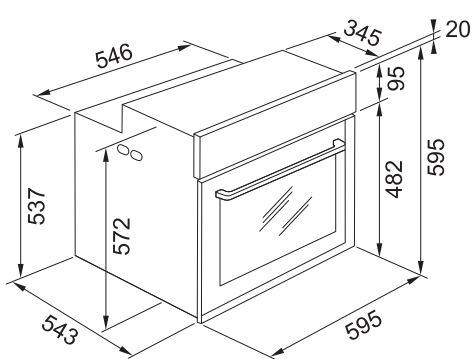

MOŽNOST DOKOUPIT DALŠÍ
TELESKOPICKÉ VÝSUVY:

112.0624.895 (1 Pár)
cena 532 Kč vč. DPH/
20 € vr. DPH