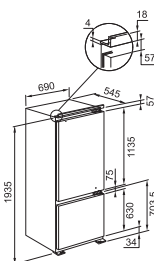

**ŠÍŘKA
SKŘÍNKY
75 CM**

Roční spotřeba energie
248 kWh/rok
Hlučnost **35 dB(A)**

FCB 400 V NE E
118.0629.526

Cena **41 261 Kč (vč. DPH)**
34 100 Kč (bez DPH)
1 570 € (vr. DPH)

Total No Frost
Ovládání
Funkce*
Energetická třída
Klimatická třída
Reverzibilní dveře
Ostatní

Ne, Ventilátor, Easy Frost technologie
Elektronické, Digitální displej
Fast Cool, Fast Freeze, Dovolená
E
SN/T
Ano
Montáž nábytkových dveří - pojezdy

Netto objem
Police
Zásuvky na zeleninu
0°C zóna
Příhrádky ve dveřích
Zásobník na vejce
Ostatní

CHLADNIČKA
299 l
3, Z bezpečnostního skla
1
Ano
4
Ano
LED osvětlení, Chromový držák na lahve,
Alarm otevřených dveří

Netto objem
Mrazicí kapacita
Doba skladování
bez el. proudu
Zásuvky
Forma na led

MRAZNIČKA
101 l
12 kg/24 h
25 h
3
Ano