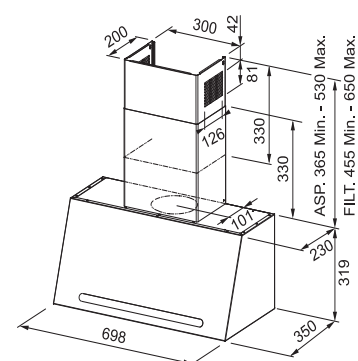

- **Energetická třída B**
- **Montáž na stěnu, Šířka 70 cm**
- **Provedení Barva mosaz**
- **Ovládání pomocí jediného knoflíku**
- **3 Stupně výkonu**
- **Omyvatelný kovový tukový filtr**
- **Osvětlení LED žárovky 2 × 1 W, 4000 K**
- **S vnějším odtahem i recirkulací**
- **Hmotnost 17 kg**

Hodnoty hluku (akustický výkon/tlak)
podle normy EN 60704-3
Hodnoty výkonu
při vnějším odtahu podle normy EN 61591

1. st.	45 dB(A)_{re 1pW}	33 dB(A)_{re 20 μPa}	280 m³/h
2. st.	52 dB(A)_{re 1pW}	40 dB(A)_{re 20 μPa}	420 m³/h
3. st.	62 dB(A)_{re 1pW}	50 dB(A)_{re 20 μPa}	600 m³/h
Výkon motoru			250 W
Stupně výkonu			3
Průměr odtahu			150/120 mm

**NUTNO DOKOUPIT ZPĚTNOU Klapku (VNĚJŠÍ ODTAH)
NEBO PACHOVÉ FILTRY (RECIRKULACE):**

Zpětná klapka **ZK 150 - 133.0056.646**, cena 399 Kč vč. DPH/15 € vr. DPH
Zpětná klapka **ZK 120 - 133.0058.472**, cena 399 Kč vč. DPH/15 € vr. DPH
Pachové filtry s aktivním uhlím **UF 05 - 112.0016.755**, cena 363 Kč vč. DPH/14 € vr. DPH
Pachové filtry s dlouhou životností s aktivním uhlím **UF 11 - 112.0174.994**, cena 2 420 Kč vč. DPH/94 € vr. DPH

*Podrobné informace o jednotlivých funkcích na straně 15