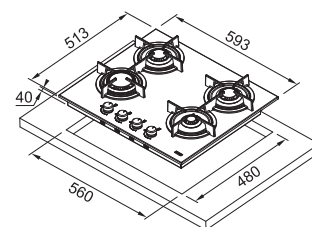

Rozměr **753 × 513 mm**
Výřez **560 × 480 mm**

Typ a výkon hořáků

	Max.
	1,9 kW
	1,9 kW
(Vysokorychlostní)	4 kW
	1,75 kW
	1 kW

FHCR 604 4G HE XA C
106.0496.075

Cena **24 442 Kč (vč. DPH)**
20 200 Kč (bez DPH)
940 € (vr. DPH)