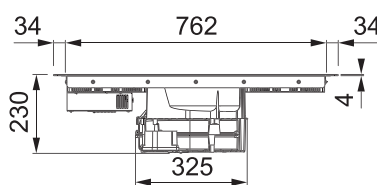

Odsavač par v indukční varné desce Mythos 2Gether

ODSAVAČ PAR I INDUKCE JSOU PERFEKTNĚ INTEGROVÁNY.
ODSÁVÁNÍ JE AKTIVOVÁNO AUTOMATICKY,
JAKMILE JE VARNÁ DESKA V PROVOZU.

Odsavač par v indukční varné desce FMY 839 HI 2.0

Hodnoty hluku (Akustický výkon/Tlak)
Podle normy EN 60704-3

Hodnoty výkonu

Při vnějším odtahu podle normy EN 61591

1. st. 51 dB(A)_{ref:1W} 39 dB(A)_{ref:20 μPa} 245 m³/h

8. st. 65 dB(A)_{ref:1W} 53 dB(A)_{ref:20 μPa} 505 m³/h

Int. 72 dB(A)_{ref:1W} 60 dB(A)_{ref:20 μPa} 700 m³/h

Výkon motoru 220 W

Stupně výkonu 8 + 2 × Int.

+ Doběh

Odtah Obdélníkový

Sada pro vnější odtah
112.0539.569

Sada pro recirkulaci přes mřížku
112.0539.570

Sada pro recirkulaci přes mřížku
112.0539.568