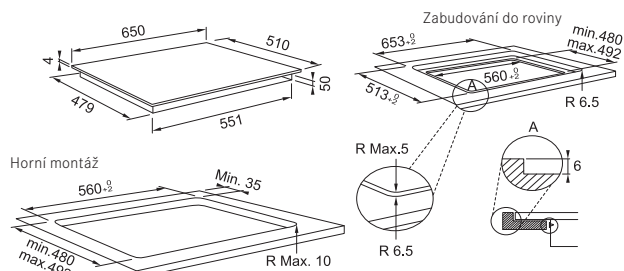

Počet varných zón
Provedení
Ovládání

4, 1 × Flexi zóna
Černé sklo s bílou grafikou
Červený integrovaný dotykový ovládací panel
+ 4 Dotykové ovladače typu Slide (Dotykem přímo na úroveň nebo posunem prstu)

Ukazatel zb. tepla
Funkce*

Ano
18 Úrovní ohřevu: Stupeň 0-18
Funkce Cook Assist (Rozpouštění, Udržování teplého jídla, Vaření na mírné teplotě, Var), Funkce Flexi zóna, Funkce Booster

Dětský zámek
Časovač
Minutka
Design
Připojení

Ano
Ano, 4 ×
Ne
4 Rovné hrany, Možnost zab. do roviny
230/400 V

4, 1 × Flexi zóna
Černé sklo s bílou grafikou
Červený integrovaný dotykový ovládací panel
+ 4 Dotykové ovladače typu Slide (Dotykem přímo na úroveň nebo posunem prstu)

Ano
18 Úrovní ohřevu: Stupeň 0-18
Funkce Cook Assist (Rozpouštění, Udržování teplého jídla, Vaření na mírné teplotě, Var), Funkce Flexi zóna, Funkce Booster

Ano
Ano, 4 ×
Ne
4 Rovné hrany, Možnost zab. do roviny
230/400 V

Rozměr **770 × 510 mm, R=5**
Výřez **750 × 480 (max. 492) mm** (Horní montáž)
Výřez **Dle nákresu** (Zabudování do roviny)

Rozměr **650 × 510 mm, R=5**
Výřez **560 × 480 (max. 492) mm** (Horní montáž)
Výřez **Dle nákresu** (Zabudování do roviny)

Typ a výkon varných zón

	Varná plocha	"18"	Booster	Funkce
	200 × 170 mm	1,75 kW	2,2 kW	Rozpouštění a Udržování teplého jídla
	200 × 170 mm	1,75 kW	2,2 kW	Vaření na mírné teplotě a Var
	210 mm	2,1 kW	3 kW	Vaření na mírné teplotě a Var
	145 mm	1,2 kW	1,6 kW	Rozpouštění a Udržování teplého jídla

Max. příkon 2,5 kW nebo 4 kW nebo 6 kW nebo 7,2 kW

Typ a výkon varných zón

	Varná plocha	"18"	Booster	Funkce
	200 × 170 mm	1,75 kW	2,2 kW	Rozpouštění a Udržování teplého jídla
	200 × 170 mm	1,75 kW	2,2 kW	Vaření na mírné teplotě a Var
	210 mm	2,1 kW	3 kW	Vaření na mírné teplotě a Var
	145 mm	1,2 kW	1,6 kW	Rozpouštění a Udržování teplého jídla

Max. příkon 2,5 kW nebo 4 kW nebo 6 kW nebo 7,2 kW