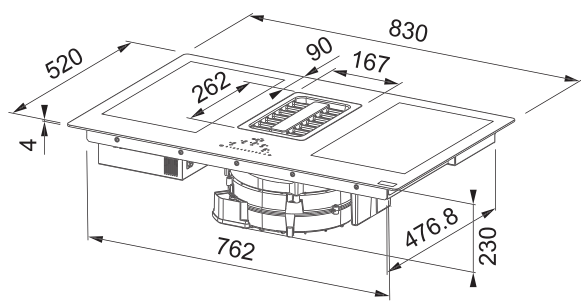

Odsavač par v indukční varné desce Maris

ODSAVAČ PAR I INDUKCE JSOU PERFEKTNĚ INTEGROVÁNY. ODSÁVÁNÍ JE AKTIVOVÁNO AUTOMATICKY, JAKMILE JE VARNÁ DESKA V PROVOZU.

Odsavač par v indukční varné desce FMA 839 HI