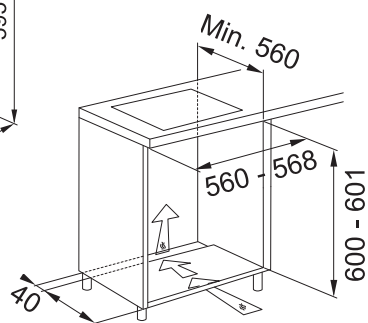

Vestavné trouby Smart Linear