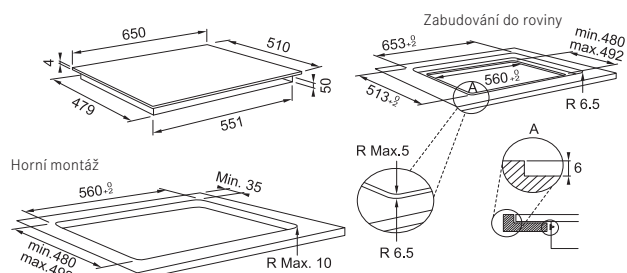

- Počet varných zón **4, 1 × Bridge**
- Provedení **Černé sklo s šedou grafikou**
- Ovládání **Červený integrovaný dotyk. ovládací panel**
- Ukazatel zb. tepla **Ano**
- Funkce* **9 Úrovní ohřevu: Stupeň 0-9**
  Funkce Cook Assist (Rozpouštění, Udržování teplého jídla, Vaření na mírné teplotě, Var), Funkce Bridge, Funkce Booster
- Dětský zámeček **Ano**
- Časovač **Ano, 4 ×**
- Minutka **Ne**
- Design **4 Rovné hrany, Možnost zab. do roviny**
- Připojení **230/400 V**

Rozměr **650 × 510 mm, R=5**
Výřez **560 × 480 (max. 492) mm** (Horní montáž)
Výřez **Dle nákresu** (Zabudování do roviny)

Typ a výkon varných zón

	Varná plocha	"9"	Booster	Funkce
	Ø 210 mm	2,1 kW	3 kW	Vaření na mírné teplotě a Var
	Ø 145 mm	1,2 kW	1,6 kW	Rozpouštění a Udržování teplého jídla
	Ø 180 mm	1,8 kW	2,1 kW	Vaření na mírné teplotě a Var
	Ø 180 mm	1,8 kW	2,1 kW	Rozpouštění a Udržování teplého jídla

Max. příkon 2,5 kW nebo 4 kW nebo 6 kW nebo 7,2 kW