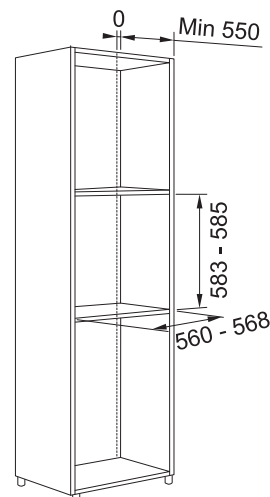

MOŽNOST DOKOUPIT DALŠÍ
TELESKOPICKÉ VÝSUVY:

112.0624.895 (1 Pár)
cena 532 Kč vč. DPH/
20 € vr. DPH