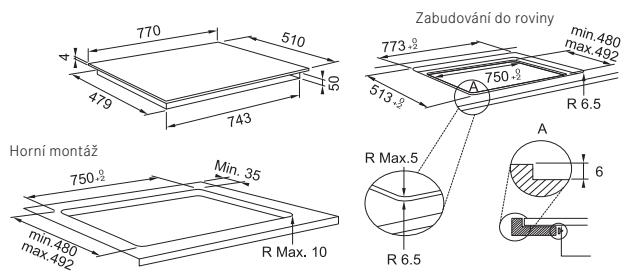

FMA 654 I F BK

108.0606.111

Cena **14 157 Kč (vč. DPH)**
11 700 Kč (bez DPH)

545 € (vr. DPH)