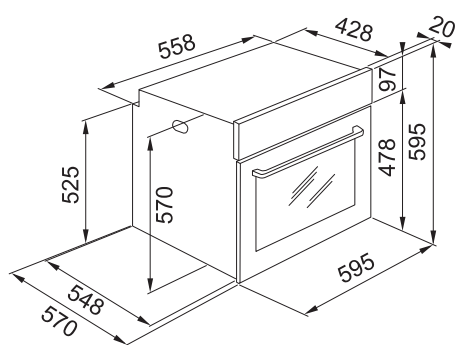

Vestavné trouby Smart Linear