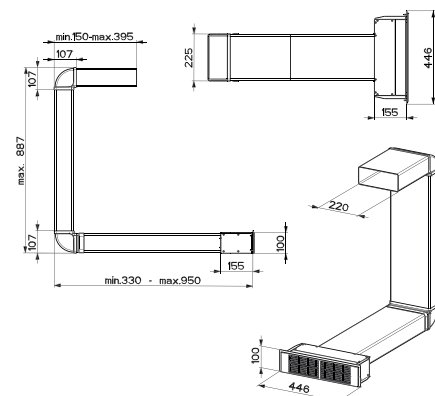

Sada pro recirkulaci přes mřížku
112.0539.570