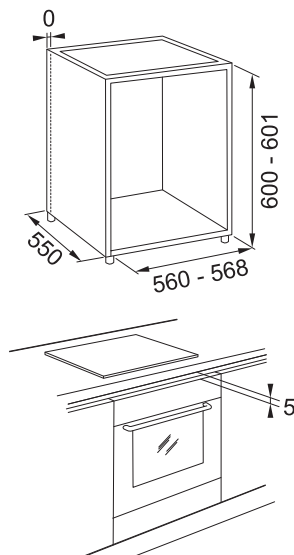

MOŽNOST DOKOUPIT DALŠÍ
TELESKOPICKÉ VÝSUVY:

112.0624.895 (1 Pár)
cena 532 Kč vč. DPH/
20 € vr. DPH