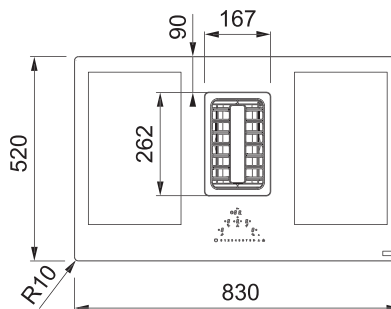

Odsavač par v indukční varné desce Maris

ODSAVAČ PAR I INDUKCE JSOU PERFEKTNĚ INTEGROVÁNY. ODSÁVÁNÍ JE AKTIVOVÁNO AUTOMATICKY, JAKMILE JE VARNÁ DESKA V PROVOZU.

Odsavač par v indukční varné desce FMA 839 HI

Hodnoty hluku (Akustický výkon/Tlak)

Podle normy EN 60704-3

Hodnoty výkonu

Při vnějším odtahu podle normy EN 61591

1. st. 51 dB(A)_{rel pW} 39 dB(A)_{re 20 μPa} 245 m³/h

8. st. 65 dB(A)_{rel pW} 53 dB(A)_{re 20 μPa} 505 m³/h

Int. 72 dB(A)_{rel pW} 60 dB(A)_{re 20 μPa} 700 m³/h

Výkon motoru 220 W

Stupně výkonu 8 + 2 × Int.

+ Doběh

Odtah Obdělníkový

Sada pro vnější odtah
112.0539.569

Sada pro recirkulaci přes mřížku
112.0539.570

Sada pro recirkulaci přes mřížku
112.0539.568