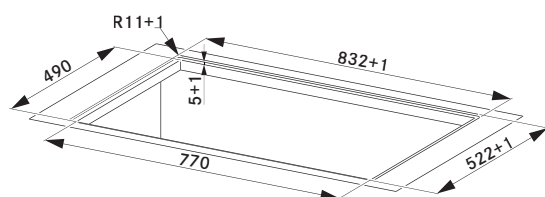

Odsavač par v indukční varné desce Mythos 2Gether

ODSAVAČ PAR I INDUKCE JSOU PERFEKTNĚ INTEGROVÁNY.
ODSÁVÁNÍ JE AKTIVOVÁNO AUTOMATICKY,
JAKMILE JE VARNÁ DESKA V PROVOZU.

Odsavač par v indukční varné desce FMY 839 HI 2.0

Hodnoty hluku (Akustický výkon/Tlak)
Podle normy EN 60704-3

Hodnoty výkonu

Při vnějším odtahu podle normy EN 61591

1. st. 51 dB(A)_{ref:1W} 39 dB(A)_{ref:20 μPa} 245 m³/h

8. st. 65 dB(A)_{ref:1W} 53 dB(A)_{ref:20 μPa} 505 m³/h

Int. 72 dB(A)_{ref:1W} 60 dB(A)_{ref:20 μPa} 700 m³/h

Výkon motoru 220 W

Stupně výkonu 8 + 2 × Int.

+ Doběh

Odtah Obdélníkový

Sada pro vnější odtah
112.0539.569

Sada pro recirkulaci přes mřížku
112.0539.570

Sada pro recirkulaci přes mřížku
112.0539.568