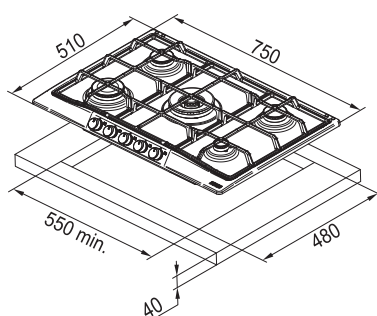

1. **5 Plynových hořáků (1 x Trojkorunka)**
   Provedení **Matná černá**
   Knoflíkové ovládání
   Zabudované elektrické zapalování
   Termoel. pojistka zhasnutí plamene
   Litinový rošt
   Trysky na propan-butan jsou součástí
   balení

Rozměr **750 x 510 mm**
Výřez **Min. 550 x 480 mm**

Typ a výkon hořáků

	Max.
	1,75 kW
	3 kW
(Vysokorychlostní)	3,8 kW
	1,75 kW
	1 kW