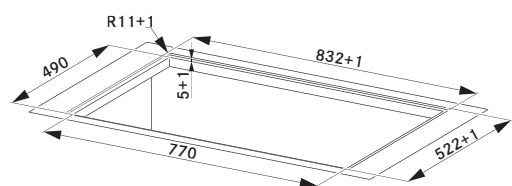

Odsavač par v indukční varné desce Maris

ODSAVAČ PAR I INDUKCE JSOU PERFEKTNĚ INTEGROVÁNY. ODSÁVÁNÍ JE AKTIVOVÁNO AUTOMATICKY, JAKMILE JE VARNÁ DESKA V PROVOZU.

Odsavač par v indukční varné desce FMA 839 HI

Hodnoty hluku (Akustický výkon/Tlak)

Podle normy EN 60704-3

Hodnoty výkonu

Při vnějším odtahu podle normy EN 61591

1. st. 51 dB(A)_{rel pW} 39 dB(A)_{re 20 μPa} 245 m³/h

8. st. 65 dB(A)_{rel pW} 53 dB(A)_{re 20 μPa} 505 m³/h

Int. 72 dB(A)_{rel pW} 60 dB(A)_{re 20 μPa} 700 m³/h

Výkon motoru 220 W

Stupně výkonu 8 + 2 × Int.

+ Doběh

Odtah Obdělníkový

Sada pro vnější odtah
112.0539.569

Sada pro recirkulaci přes mřížku
112.0539.570

Sada pro recirkulaci přes mřížku
112.0539.568