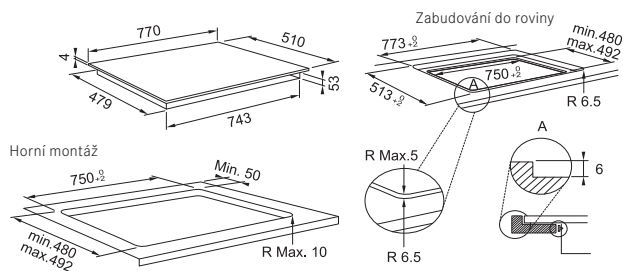

Rozměr **830 × 520 mm**

Výřez **770 × 490 mm** (Horní montáž)

Výřez **Dle nákresu** (Zabudování do roviny)

Indukční varné desky Mythos

Indukční varná deska FMY 808 I FP BK

FMY 808 I FP BK

108.0613.588

Cena **32 791 Kč (vč. DPH)**
27 100 Kč (bez DPH)
1 250 € (vr. DPH)