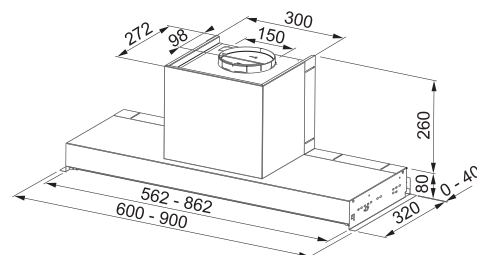

Výklopná sklenená lišta pre ochranu hrany dveriek pred parou

Vstavaný odsávač pár

PLNE VSTAVANÝ, NAHRÁDZA DNO SKRINKY

Energetická trieda **A**

Montážna šírka **90/60 cm**

Prevedenie **Nerezový povrch**

Ovládanie pomocou jediného gombíka, **Sound Pro**

3 Stupne výkonu

Osvetlenie **LED žiarovky 2x 1W, 4000 K**

Max. výkon **650 m³/h** (Podľa normy EN 61591)

Max. hlučnosť **69 dB(A)_{re1pW}** (Podľa normy EN 60704-3)

Možnosť dokúpiť pachové filtre s aktívnym uhlím **UF 18 - 112.0473.657, cena 48 €**

Pozor! Spätná klapka pre tieto modely je ZK 120F - 112.0538.026, cena 18 €

alebo **ZK 150 - 133.0056.646, cena 18 €**

FST PLUS 908 X
305.0572.834

~~552 €~~

499 €

FST PLUS 608 X
305.0572.835

~~504 €~~

439 €