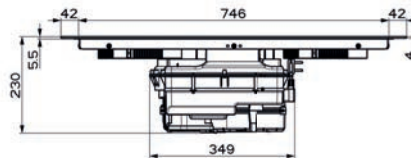

(V prípade náhodného vyliatia tekutiny do odsávača pár)

Indukčná varná doska

Rozmery 830 × 520 mm

Výrez 750 × 490 mm (V prípade hornej montáže)

Výrez Podľa nákresu (V prípade zabudovania do roviny)

4 Varné zóny, 1x Flexi zóna