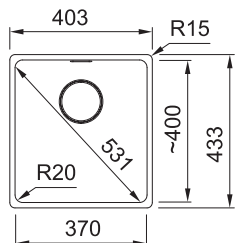

DREZ PRE SPODNÚ MONTÁŽ

Spodná skrinka od 450 mm
Rozmery 403 × 433 mm
Drez 370 × 400 × 200 mm
Nerezová krytka ventilu
Drez je bez sifónu*