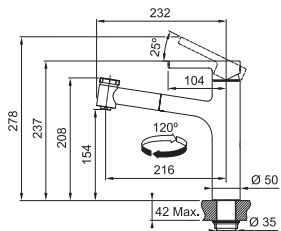

Ostatné farebné prevedenia obsahujú chrómový krúžok.