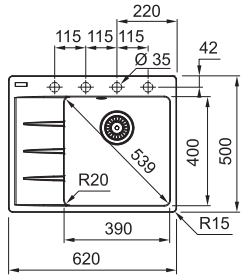

Drezy Fragranite

Doplňky k drezom nájdete na strane 64–65

CNG 611-62 TL/7

V objednávke upresnite model s odkvapovou plochou vpravo (2) alebo vľavo (7)

- 2 Spodná skrinka od 450 mm
7 Rozmery 620 × 500 mm
Drez 390 × 400 × 200 mm
Sitkový ventil
4 Miesta pre vyvrtanie otvoru
Možnosť umiestniť dávkovač sap.