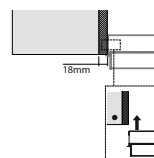

Výklopná sklenená lišta pre ochranu hrany dveriek pred parou

Vstavaný odsávač pár

PLNE VSTAVANÝ, NAHRÁDZA DNO SKRINKY

Energetická trieda **A**

Montážna šírka **90/60 cm**

Prevedenie **Nerezový povrch**

Ovládanie pomocou jediného gombíka, **Sound Pro**

3 Stupne výkonu

Osvetlenie **LED žiarovky 2x 1W, 4000 K**

Max. výkon **650 m³/h** (Podľa normy EN 61591)

Max. hlučnosť **69 dB(A)_{re1pW}** (Podľa normy EN 60704-3)

Možnosť dokúpiť pachové filtre s aktívnym uhlím **UF 18 - 112.0473.657, cena 48 €**

Pozor! Spätná klapka pre tieto modely je ZK 120F - 112.0538.026, cena 18 €

alebo **ZK 150 - 133.0056.646, cena 18 €**

FST PLUS 908 X
305.0572.834

~~552 €~~

499 €

FST PLUS 608 X
305.0572.835

~~504 €~~

439 €