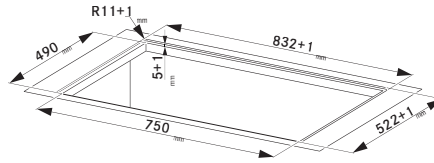

(V prípade náhodného vyliatia tekutiny do odsávača pár)

Indukčná varná doska

Rozmery 830 × 520 mm

Výrez 750 × 490 mm (V prípade hornej montáže)

Výrez Podľa nákresu (V prípade zabudovania do roviny)

4 Varné zóny, 2× Flexi zóna