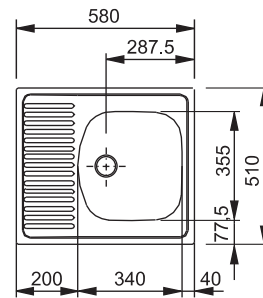

ETN 610

Zátka na 6/4" ventil

Spodná skrinka od 450 mm
Rozmery 435 × 455 mm
Drez 355 × 360 × 140 mm
Možnosť objednať otvor pre batériu ZADARMO

NEREZ
101.0286.106

~~89 €~~

75 €

ETN 611-58

Zátka na 6/4" ventil

Spodná skrinka od 400 mm
Rozmery 580 × 510 mm
Drez 340 × 355 × 145 mm
Možnosť objednať otvor pre batériu ZADARMO

NEREZ
101.0286.108

~~94 €~~

79 €

ETN 614 N ETHOS 3 1/2"

Spodná skrinka od 500 mm, po úprave skrinky aj od 450 mm
Rozmery 780 × 435 mm
Drez 360 × 355 × 140 mm
Sitkový ventil
Možnosť objednať otvor pre batériu ZADARMO