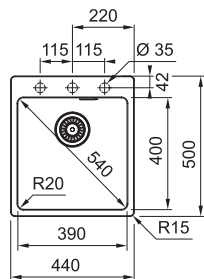

NOVÉ	
BIELA-LED	114.0661.447	SEĎA BRDLICA	114.0713.954
KAŠMÍR	114.0661.449	MATNÁ ČIERNA	114.0661.448
ŠEDÝ KAMEŇ	114.0661.450	ONYX	114.0661.451
SEĎA BRDLICA	114.0713.954