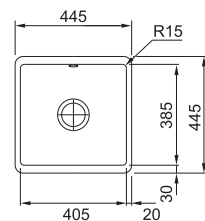

~~888 €~~
GLACIER
124.0335.708
799 €

~~960 €~~
ONYX
124.0335.863
ANTHRAZIT
MATT
124.0380.248
890 €

KBK 110-40 NA OBJEDNÁVKU

Easy Click tlačítko Nerez
Pre otvor Ø 35 mm

DREZ PRE SPODNÚ MONTÁŽ
Spodná skrinka od 500 mm
Rozmery 445 × 445 mm
Drez 405 × 385 × 185 mm
Easy Click sitkový ventil
Drez je bez sifónu*