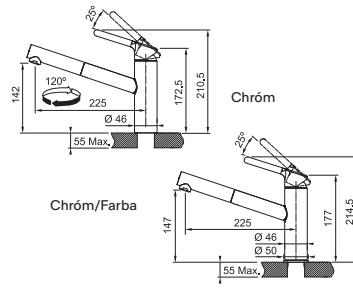

CHRÓM 115.0623.054 **154 €**

CHRÓM/M. ČIERNA 115.0659.964 .901 ~~193 €~~ **179 €**

CHRÓM/OSTATNÉ FARBY ~~184 €~~ **169 €**

FC 3055.xxx ORBIT

FC 3055.031 ORBIT
Chróm

FC 3055.xxx ORBIT
Chróm/Farba

Prevedenie Chróm, Chróm/Farba
Pák. zmieš., Tlaková, Otočná 120°
S vyť. konc. osadenou perlátorom
Opletená sprch. hadica 150 cm
Pripojenie Hadičky 45 cm
Prietok vody 9,9 l/min. (3 bar)
Technológia pre úsporu vody
Eco technológia