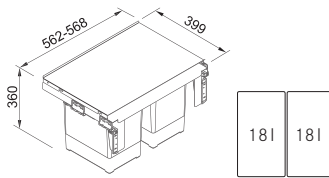

Garbo 60-2

Súčasťou sortera je plnovýsuv s tmením, ktorý zaručuje tichý dojazd. (Výsuv od firmy FGV)