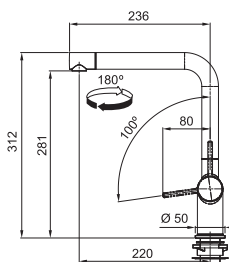

Prevedenie **Chróm, Farba**

Páková zmiešavacia, Tlaková, Otočná 180°

Otočná koncovka, Pripojenie Hadičky 55 cm

Prietok vody 8,3 l/min. (3 bar)

Laminárny prietok vody, Technológia pre úsporu vody
ECO kartuša

CHRÓM
115.0653.298

~~242 €~~

219 €

MATNÁ BIELA
115.0653.372
.902

~~321 €~~

285 €

MATNÁ ČIERNA
115.0653.371
.901

OSTATNÉ FARBY

~~311 €~~

275 €

BIELA LAD 115.0653.376
SAHARA 115.0653.377
KAŠMÍR 115.0653.378
ŠEDÝ KAMIEŇ 115.0653.374
ONYX 115.0653.373
.094 .082 .424 .084 .071