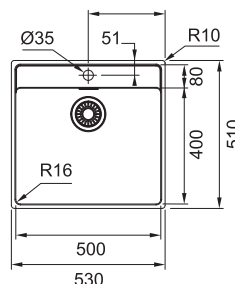

NEREZ
127.0539.571

~~399 €~~ **355 €**

MRX 210/610-50 TL

**DREZ PRE HORNÚ MONTÁŽ
S PLOCHÝM OKRAJOM
ALEBO DO ROVINY**

Spodná skrinka od 600 mm
Rozmery 530 × 510 mm
Drez 500 × 400 × 180 mm
Sitkový ventil
Otvor pre batériu Ø 35 mm
Fixačné príchytky Fast-Fix