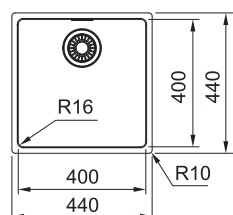

DREZ PRE SPODNÚ MONTÁŽ

Spodná skrinka od 600 mm
Rozmery 510 × 430 mm
Drez 480 × 400 × 190 mm
Sitkový ventil
Drez je bez sifónu*

NEREZ
122.0204.649

~~198 €~~

179 €

MRX 110-40

DREZ PRE SPODNÚ MONTÁŽ

Spodná skrinka od 500 mm
Rozmery 440 × 440 mm
Drez 400 × 400 × 180 mm
Sitkový ventil
Drez je bez sifónu*