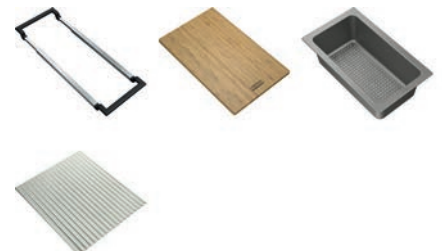

ALL-IN SET 3

Tento set obsahuje:
Teleskopický držiak, bambusovú prípravnú dosku, veľkú odkvapkávaciu misku a rolovaciu silikónovú podložku

112.0655.483

197 €