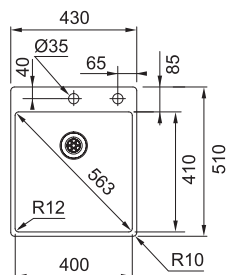

NEREZ
127.0539.574

~~465 €~~ **399 €**

BXX 210/610-40 TL

Otočný gombík
Nerez

**DREZ PRE HORNÚ MONTÁŽ
S PLOCHÝM OKRAJOM
ALEBO DO ROVINY**

Spodná skrinka od 450 mm
Rozmery 430 × 510 mm
Drez 400 × 410 × 200 mm
Otočný sitkový ventil
Otvor pre batériu Ø 35 mm
a pre otočný gombík Ø 35 mm
Fixačné príchytky Fast-Fix