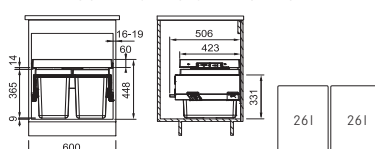

121.0557.764

~~395 €~~ **345 €**

Drviče odpadu

Montážne video

Turbo Elite Slim TE-75S

Rozmer **158 × 386 mm**
 Výkon **550 W; 0,75 HP**
 Otáčky/min. **2 700**
 Montážny otvor **3 1/2"**
 Hmotnosť **5 kg**
 Hlučnosť **40-45 dB(A)**