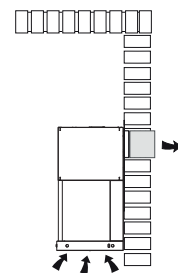

Komínové odsávače pár

FMA MODULAR F60 BK MATT