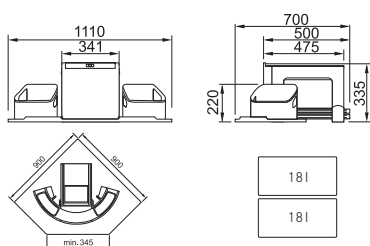

Sortery

Inšpiratívne
video - Triedime
odpad

Easysort 600-3-0

Kôš sa vkladá do zásuvky, ktorá je osadená pozdĺžnym relingom alebo vysokou bočnicou

Spodná skrinka **600 mm**
Minimálny montážny priestor
564 × 378 × 343 mm
Objem **3 × 14,5 l**
Triedenie odpadkov **3 Tried. koše**
Farba **Čierna**
3 Koše (Výška košov **324 mm**)
Polica nad košom **v cene sortera**

121.0494.192

67 €

Easysort 600-2-2

Kôš sa vkladá do zásuvky, ktorá je osadená pozdĺžnym relingom alebo vysokou bočnicou

Spodná skrinka **600 mm**
Minimálny montážny priestor
564 × 378 × 343 mm
Objem **2 × 14,5 l, 2 × 7,5 l**
Triedenie odpadkov **4 Tried. koše**
Farba **Čierna**
4 Koše (Výška košov **324 mm**)
Polica nad košom **v cene sortera**

121.0494.193

72 €

Cube 30

Spodná skrinka od **300 mm**
Ručný výsuv
Minimálny montážny priestor
253 × 467 × 433 mm
Objem **2 × 15 l alebo 1 × 20 l, 1 × 10 l**
Triedenie odpadkov **2 Tried. koše**
Farba **Čierna/Šedá**

2 × 15 l
134.0039.553

1 × 20 l, 1 × 10 l
134.0039.554

~~99 €~~

85 €

Cube 40

Spodná skrinka od **400 mm**
Ručný výsuv
Minimálny montážny priestor
335 × 407 × 348 mm
Objem **2 × 14 l**
Triedenie odpadkov **2 Tried. koše**
Farba **Čierna/Šedá**

134.0039.330

~~139 €~~

125 €

Cube rohový

Spodná roh. skr. **900 × 900 mm**
alebo **1050 × 1050 mm**
Ručný výsuv
Minimálny montážny priestor
1110 × 700 × 335 mm
Objem **2 × 18 l + 2 Postranné koše**
Triedenie odpadkov **2 Tried. koše**
Farba **Čierna/Šedá**

134.0055.286

235 €