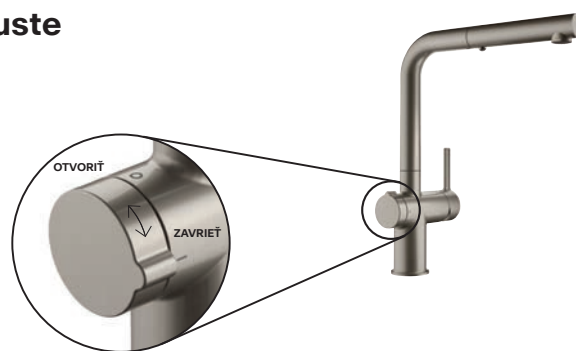

Kuchynské batérie

Inšpiratívne video

Informačné video

Batéria ACTIVE TWIST s integrovaným ovládaním výpuste

Okrem štýlového, minimalistického vzhľadu ponúka batérie ACTIVE TWIST inovatívnu špeciálnu funkciu, ktorá spája batériu s ovládaním výpuste drezu. Otočením ovládača na tele batérie ovládate otváranie aj zatváranie drezu.

Batéria má schopnosť drez nielen naplniť, ale zároveň aj vyprázdniť. Takže voda jednoducho, bezpečne a hygienicky odtieká.

Batérie Active Twist doporučujeme kombinovať s nerezovými drezmi modelovej rady Mythos (MYX 210/610-34, MYX 210/610-50, MYX 110-34 a MYX 110-50) a fragranitovými drezmi modelovej rady Kubus 2 (KNG 110-34 a KNG 110-52). V prípade kombinácie batérie ACTIVE TWIST a drezu KNG 110-34/KNG 110-52 je nutné dokúpiť otočný sitkový ventil 112.0389.090*.

Pokiaľ budete batériu ACTIVE TWIST kombinovať s inými ako z vyššie doporučenými drezmi, kontaktujte obchodného zástupcu. Viac informácií sa nachádza v Predajnom katalógu 2023.

FN 5350.xxx ACTIVE TWIST

FN 5350.149 ACTIVE TWIST Nerez
FN 5350.901 ACTIVE TWIST Matná čierna

Prevedenie **Nerez, Matná čierna**
Páková zmiešavacia
Tlaková, Otočná 180°
Pripojenie **Hadičky 55 cm**
Prietok vody **8,3 l/min. (3 bar)**
Laminárny prietok vody
Technológia pre úsporu vody
ECO kartuša

NEREZ
115.0653.504

~~355 €~~
329 €

MATNÁ
ČIERNA
115.0669.768

~~435 €~~
399 €

FN 5351.xxx ACTIVE TWIST

FN 5351.149 ACTIVE TWIST Nerez
FN 5351.901 ACTIVE TWIST Matná čierna

Prevedenie **Nerez, Matná čierna**
Pák. zmieš., Tlaková, Otočná 180°
S vyťahovacou koncovkou osadenou perlátorom
S reguláciou **Sprcha/Prúd**
Opletená sprch. hadica **150 cm**
Pripojenie **Hadičky 55 cm**
Prietok vody **7,5 l/min. (3 bar)**
Laminárny prietok vody
Technológia pre úsporu vody
ECO kartuša

NEREZ
115.0653.505

~~499 €~~
469 €