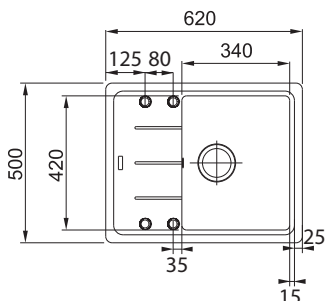

Drezy Fragranite

Video -
Vyrvranie otvoru
u fragranitových
dreзов pomocou
frézy

BSG 611-62

Spodná skrinka od 450 mm
Rozmery 620 × 435 mm
Drez 340 × 355 × 200 mm
Sitkový ventil
4 Miesta pre vyvrtanie otvoru
Možnosť umiestniť dávkovač sap.
Pozor! Umiestnenie dávkovača
do skrinky od 600 mm

~~199 €~~ **185 €**

BSG 611-78/39

Spodná skrinka od 500 mm
Rozmery 780 × 435 mm
Drez 390 × 355 × 200 mm
Sitkový ventil
4 Miesta pre vyvrtanie otvoru
Možnosť umiestniť dávkovač sap.
Pozor! Umiestnenie dávkovača
do skrinky od 600 mm

~~209 €~~ **189 €**

BFG 611-62

Spodná skrinka od 450 mm
Rozmery 620 × 500 mm
Drez 340 × 420 × 200 mm
Sitkový ventil
4 Miesta pre vyvrtanie otvoru
Možnosť umiestniť dávkovač sap.
Pozor! Umiestnenie dávkovača
do skrinky od 600 mm

~~228 €~~ **209 €**

BFG 611-78

Spodná skrinka od 450 mm
Rozmery 780 × 500 mm
Drez 340 × 420 × 200 mm
Sitkový ventil
2 Miesta pre vyvrtanie otvoru

235 €

BFG 611

Spodná skrinka od 600 mm
Rozmery 970 × 500 mm
Drez 450 × 420 × 200 mm
Sitkový ventil
2 Miesta pre vyvrtanie otvoru

265 €

Všetky drezy sú dodávané s kompletným príslušenstvom vrátane sifónu pre úsporu miesta s odbočkou na umývačku riadu.