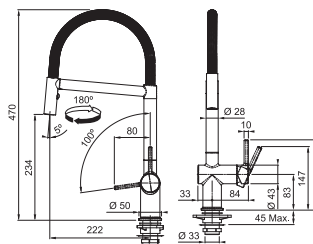

CHRÓM
115.0486.993

~~315 €~~ **289 €**

FN 3407.xxx ACTIVE SEMI PRO

FN 3407.031
ACTIVE SEMI PRO
Chróm

FN 3407.901
ACTIVE SEMI PRO
Matná čierna

Prevedenie **Chróm, Matná čierna**
Pák. zmieš., Tlaková, Otočná 180°
S koncovkou na pružine osadenou perlátorom
S reguláciou **Sprcha/Prúd**
Hadica s kovovou pružinou
Pripojenie **Hadičky 55 cm**
Prietok vody **7,5 l/min. (3 bar)**
Laminárny prietok vody
Technológia pre úsporu vody ECO kartuša