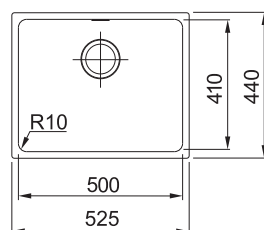

DREZ PRE SPODNÚ MONTÁŽ
Spodná skrinka od 600 mm
Rozmery 525 × 440 mm
Drez 500 × 410 × 200 mm
Sitkový ventil