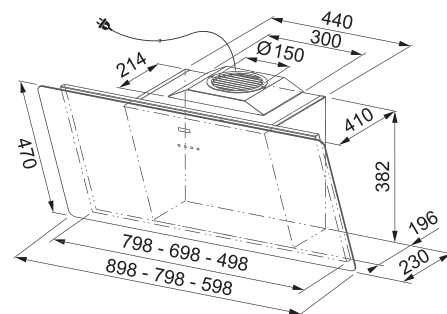

Komínový odsávač pár

Energetická trieda **A+**

Montážna šírka **90/80/60 cm**

Doporučená výška nad varnou doskou len **45 cm**

Prevedenie **Čierne sklo, RAL 9017**

Senzorové ovládanie, Štrbinové odsávanie

3 Stupne výkonu, Intenzívny stupeň, Dobeh

Osvetlenie **LED žiarovky 2x 1 W, 4000 K**

Max. výkon **800 m³/h** (Podľa normy EN 61591)

Max. hlučnosť **69 dB(A)_{re1pW}** (Podľa normy EN 60704-3)

Pachové filtre s aktívnym uhlím UF 05 v cene odsávača pár

Pozor! Pre verziu s vonkajším odťahom nutné objednať teleskopický komín¹⁾

Možnosť dokúpiť pachové filtre s dlhou životnosťou s aktívnym uhlím

UF 11 - 112.0174.994, cena 96 €

FSMA 905 BK
110.0377.734

~~730 €~~

679 €

FSMA 805 BK
110.0377.735

~~720 €~~

659 €

FSMA 605 BK
110.0377.736

~~696 €~~

639 €

FSMA 905 WH/FSMA 805 WH/FSMA 605 WH