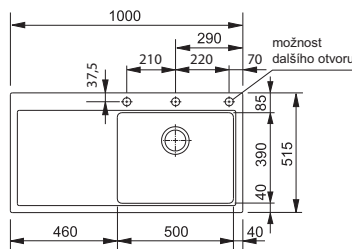

Spodná skrinka od 600 mm
Rozmery 1000 x 515 mm
Drez 500 x 390 x 200 mm
Easy Click sitkový ventil
3 Miesta pre vyvrtanie otvoru
Možnosť umiestniť dávkovač sap.

V objednávke upresnite model s odkvapovou plochou vpravo (2) alebo vľavo (7)

~~494 €~~ 455 €