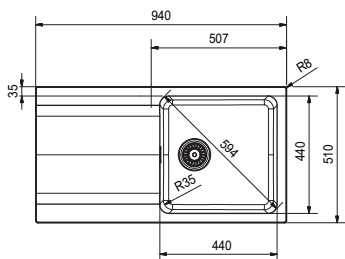

Drezy Tectonite®

Video -
Vývrätanie otvoru
u tectonitových
drezov

OID 611-62

Spodná skrinka od 450 mm
Rozmery 620 × 500 mm
Drez 350 × 430 × 180 mm
Sitkový ventil
Pozor! Bez otvoru na batériu
(Otvor možno vyvrtáť vykruž.
vrtákom priamo pri montáži)

~~198 €~~ **179 €**

OID 611-78

Spodná skrinka od 450 mm
Rozmery 780 × 500 mm
Drez 350 × 430 × 180 mm
Sitkový ventil
Pozor! Bez otvoru na batériu
(Otvor možno vyvrtáť vykruž.
vrtákom priamo pri montáži)

~~209 €~~ **189 €**

OID 611

Spodná skrinka od 600 mm
Rozmery 940 × 510 mm
Drez 440 × 440 × 190 mm
Sitkový ventil
Pozor! Bez otvoru na batériu
(Otvor možno vyvrtáť vykruž.
vrtákom priamo pri montáži)

~~222 €~~ **199 €**

OID 651

Spodná skrinka od 600 mm
Rozmery 1000 × 510 mm
Drezy 340 × 440 × 190 mm
160 × 370 × 140 mm
2 × Sitkový ventil
Pozor! Bez otvoru na batériu
(Otvor možno vyvrtáť vykruž.
vrtákom priamo pri montáži)

~~267 €~~ **239 €**

SID 610-40

Spodná skrinka od 450 mm
Rozmery 430 × 530 mm
Drez 359 × 372 × 200 mm
Sitkový ventil
Otvor pre batériu Ø 35 mm
Možnosť umiestniť dávkovač sap.
(Ďalší otvor možno vyvrtáť vykruž.
vrtákom priamo pri montáži)

~~194 €~~ **179 €**

SID 610

Spodná skrinka od 600 mm
Rozmery 560 × 530 mm
Drez 490 × 370 × 200 mm
Sitkový ventil
Otvor pre batériu Ø 35 mm
Možnosť umiestniť dávkovač sap.
(Ďalší otvor možno vyvrtáť vykruž.
vrtákom priamo pri montáži)

~~198 €~~ **189 €**