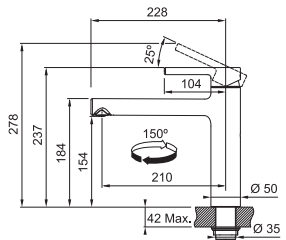

Kuchynské batérie

Dávkovače saponátu nájdete na strane 31

FC 3054.xxx ORBIT

FC 3054.031 ORBIT
Chróm

Prevedenie Chróm, Chróm/Farba
Páková zmiešavacia
Tlaková, Otočná 360°
Pripojenie Hadičky 45 cm
Prietok vody 11,9 l/min. (3 bar)
Technológia pre úsporu vody
Eco technológia

CHRÓM 115.0623.054 **154 €**

CHRÓM/M. ČIERNA 115.0659.964 .901 ~~193 €~~ **179 €**

CHRÓM/OSTATNÉ FARBY ~~184 €~~ **169 €**

FC 3055.xxx ORBIT

FC 3055.031 ORBIT
Chróm

Prevedenie Chróm, Chróm/Farba
Pák. zmieš., Tlaková, Otočná 120°
S vyť. konc. osadenou perlátorom
Opletená sprch. hadica 150 cm
Pripojenie Hadičky 45 cm
Prietok vody 9,9 l/min. (3 bar)
Technológia pre úsporu vody
Eco technológia

CHRÓM 115.0623.055 **163 €**

CHRÓM/M. ČIERNA 115.0659.965 .901 ~~213 €~~ **199 €**

CHRÓM/OSTATNÉ FARBY ~~203 €~~ **189 €**

FP 0095.xxx CENTRO

FP 0095.031 CENTRO
Chróm

FP 0095.901 CENTRO
Matná čierna

Prevedenie Chróm, Matná čierna
Páková zmiešavacia
Tlaková, Otočná 150°
Pripojenie Hadičky 45 cm
Prietok vody 12 l/min. (3 bar)
Laminárny prietok vody
Technológia pre úsporu vody

CHRÓM 115.0600.095 ~~277 €~~ **255 €**

MATNÁ ČIERNA 115.0621.613 ~~355 €~~ **325 €**

FP 0098.xxx CENTRO

FP 0098.031 CENTRO
Chróm

FP 0098.901 CENTRO
Matná čierna

Prevedenie Chróm, Matná čierna
Pák. zmieš., Tlaková, Otočná 120°
S vyťahovacou koncovkou osadenou perlátorom
Opletená sprch. hadica 160 cm
Pripojenie Hadičky 45 cm
Prietok vody 9 l/min. (3 bar)
Laminárny prietok vody
Technológia pre úsporu vody

CHRÓM 115.0600.098 ~~316 €~~ **285 €**

MATNÁ ČIERNA 115.0621.592 ~~400 €~~ **355 €**

FP 0131.031 CENTRO

Prevedenie Chróm
Páková zmiešavacia
Tlaková, Otočná 120°
S vyťahovacou koncovkou osadenou perlátorom
S reguláciou Sprcha/Prúd
Opletená sprch. hadica 160 cm
Pripojenie Hadičky 45 cm
Prietok vody 9 l/min. (3 bar)
Laminárny prietok vody
Technológia pre úsporu vody

CHRÓM 115.0600.131

~~297 €~~ **269 €**