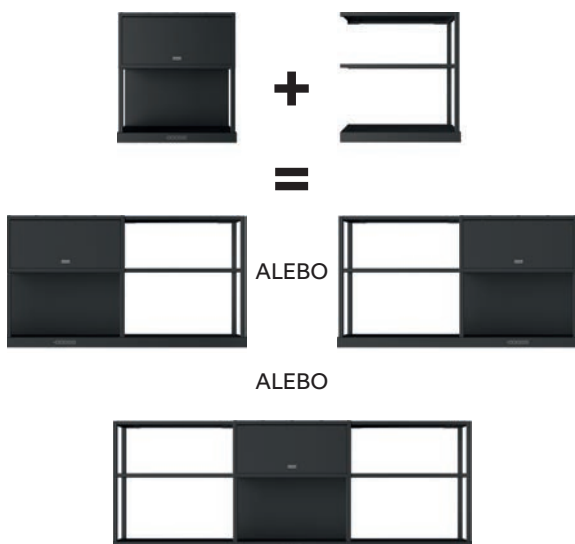

960 €

Centrálny modul je možné rozšíriť pomocou prídavného regálového modulu 112.0706.647¹⁾ a to umiestnením na jednu alebo obe strany.

Môžete si tak vytvoriť riešenie podľa vášho priestoru.

1) Prídavný regálový modul, matná čierna + dymovo šedé sklo 112.0706.647, šírka 60 cm, cena 550 €.