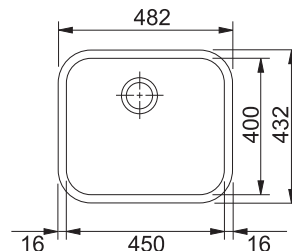

NEREZ
122.0021.439

~~139 €~~

119 €

GAX 110-45

DREZ PRE SPODNÚ MONTÁŽ

Spodná skrinka od 600 mm
Rozmery 482 × 432 mm
Drez 450 × 400 × 190 mm
Sitkový ventil
Drez je bez sifónu*

NEREZ
122.0021.440

~~163 €~~