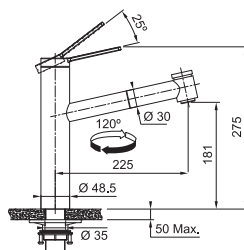

CELONEREZ
115.0596.389

439 €

FC 9290.501 ORBIT

Prevedenie **Celonerez**
Páková zmiešavacia
Tlaková, Otočná 360°
Pripojenie **Hadičky 45 cm**
Prietok vody **13 l/min. (3 bar)**
Laminárny prietok vody
Technológia pre úsporu vody
Eco technológia