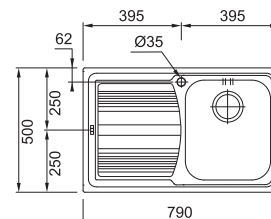

NEREZ
MODEL 2 101.0120.187
MODEL 7 101.0120.188

~~210 €~~ **185 €**

NEREZ - TKANÁ ŠTRUKTÚRA
MODEL 2 101.0120.183
MODEL 7 101.0120.184

~~237 €~~ **199 €**