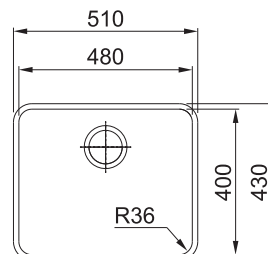

NEREZ
122.0204.649

~~198 €~~

179 €