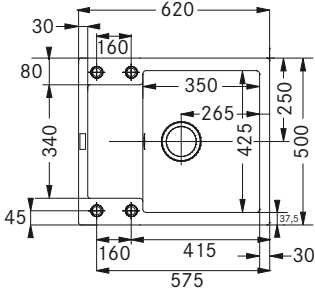

Spodná skrinka od 450 mm
Rozmery 620 x 500 mm
Drez 350 x 425 x 200 mm
Sitkový ventil
4 Miesta pre vyvrtanie otvoru
Možnosť umiestniť dávkovač sap.
Pozor! Umiestnenie dávkovača do skrinky od 700 mm