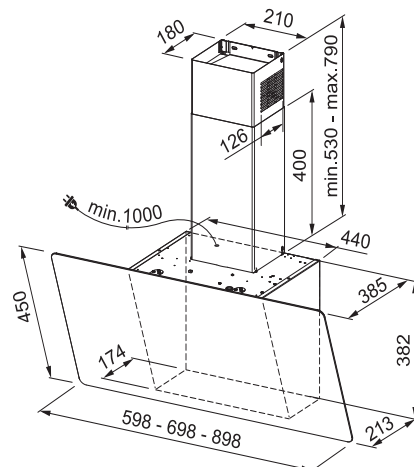

Komínové odsávače pár

Informačné video - Ako funguje šikmý komínový odsávač pár

FPJ 925 V BK/SS /FPJ 705 V BK/SS /FPJ 625 V BK/SS