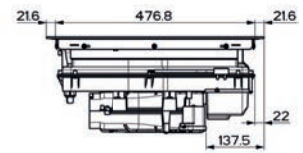

(V prípade náhodného vyliatia tekutiny do odsávača pár)

Indukčná varná doska

Rozmery 830 × 520 mm

Výrez 750 × 490 mm (V prípade hornej montáže)

Výrez Podľa nákresu (V prípade zabudovania do roviny)

4 Varné zóny, 2× Flexi zóna