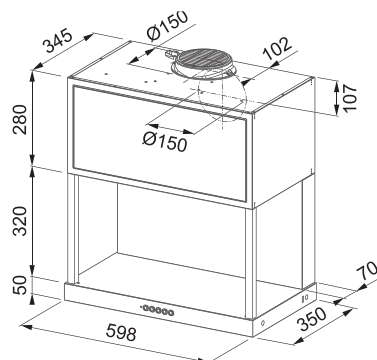

Komínové odsávače pár

FMA MODULAR F60 BK MATT