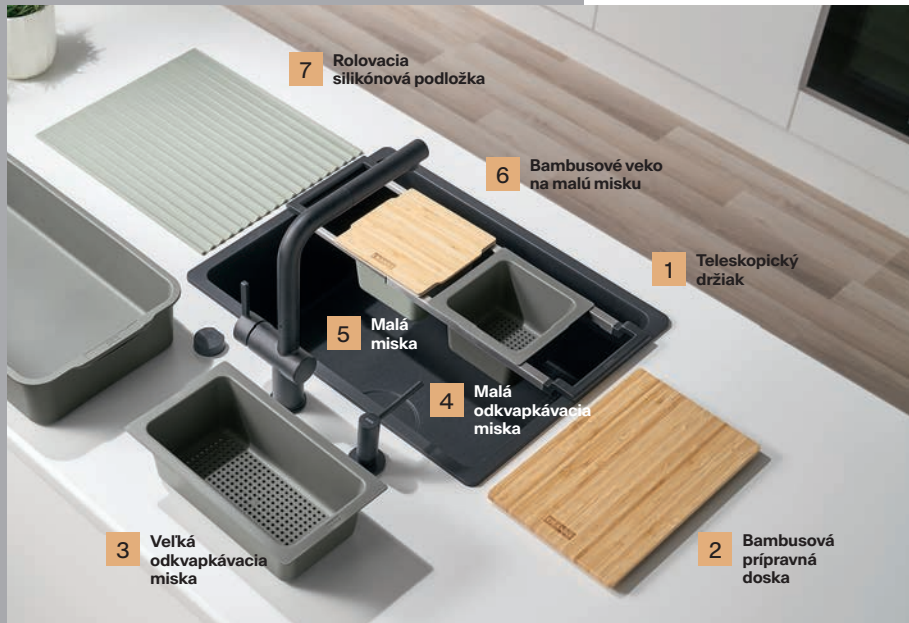

Tlaková
Chróm

~~415 €~~ **379 €**

ALL-IN

Sedem doplnkov, nekonečné použitie, pre všetky drezy*

Inšpiratívne videá a benefity

Informačné video z nášho showroomu

TO VŠETKO PRICHÁDZA S DOPLNKAMI ALL-IN

All-In je inteligentný, flexibilný systém doplnkov pre prípravu jedla, ktorý sa prispôbi akémukoľvek drezu s rozmerom vane do 540 mm a premení váš drez na štýlový a hravý pracovný priestor.