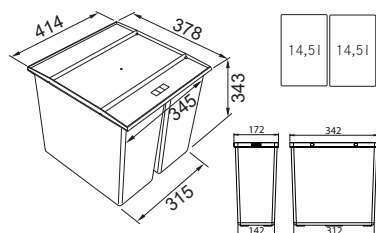

Sortery

Mini

Spodná skrinka od 400 mm
Objem 17,5 l
Farba Čierna
Nutný uhol otvorenia dverok 110°
Polica nad košom v cene sortera

121.0176.518

48 €

Pivot

Spodná skrinka od 400 mm
Objem 27 l
Farba Čierna
Polica nad košom v cene sortera

121.0307.563

~~138 €~~

125 €

Solo 45/50/60

Spodná skr. 450/500/600 mm
Objem 40 l
Farba Čierna
Polica nad košom v cene sortera

Polica obsahuje aktívny uhlíkový filter, ktorý pohlcuje nepríjemné pachy.

Solo 45 - 121.0307.565
Solo 50 - 121.0307.568
Solo 60 - 121.0307.572

~~197 €~~

175 €

Easysort 450-2-0

Kôš sa vkladá do zásuvky, ktorá je osadená pozdĺžnym relingom alebo vysokou bočnicou

Spodná skrinka 450 mm
Minimálny montážny priestor 414 x 378 x 343 mm
Objem 2x 14,5 l
Triedenie odpadkov 2 Tried. koše
Farba Čierna
2 Koše (Výška košov 324 mm)
Polica nad košom v cene sortera

121.0494.182

53 €

Easysort 450-1-2

Kôš sa vkladá do zásuvky, ktorá je osadená pozdĺžnym relingom alebo vysokou bočnicou

Spodná skrinka 450 mm
Minimálny montážny priestor 414 x 378 x 343 mm
Objem 1x 14,5 l, 2x 7,5 l
Triedenie odpadkov 3 Tried. koše
Farba Čierna
3 Koše (Výška košov 324 mm)
Polica nad košom v cene sortera

121.0494.150

62 €