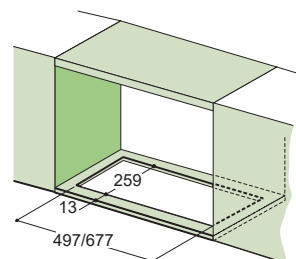

Vstavaný odsávač pár

Energetická trieda **B**

Montážna šírka **70,2/52,2 cm**

Prevedenie **Nerezový rám**

Posuvné prepínače

3 Stupne výkonu

Osvetlenie **LED žiarovky 2x 1W, 4000 K**

Max. výkon **390 m³/h** (Podľa normy EN 61591)

Max. hlučnosť **70 dB(A)_{re1pW}** (Podľa normy EN 60704-3)

Možnosť dokúpiť pachové filtre s aktívnym uhlím **UF 20 - 112.0564.564, cena 15 €**

Pozor! Spätná klapka pre tieto modely je ZK 120F - 112.0538.026, cena 18 €

alebo **ZK 150 - 133.0056.646, cena 18 €**

FBI 705 XS HCS
305.0599.510

~~201 €~~

189 €

FBI 525 XS HCS
305.0599.509

~~192 €~~

179 €