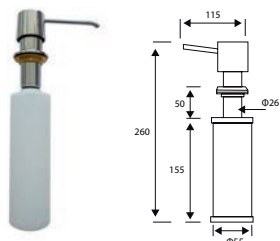

Dávkovače saponátu

Informačné video - Ako správne plniť dávkovač saponátu

Dávkovač saponátu FD 300