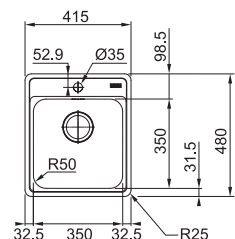

NEREZ
101.0698.241

~~187 €~~ **175 €**