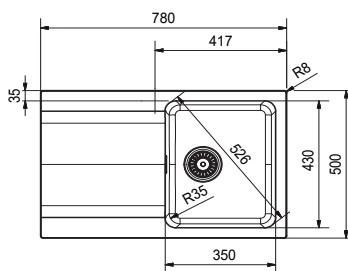

Spodná skrinka od 450 mm
Rozmery 780 × 500 mm
Drez 350 × 430 × 180 mm
Sitkový ventil
Pozor! Bez otvoru na batériu
(Otvor možno vyvrtáť vykruž.
vrtákom priamo pri montáži)