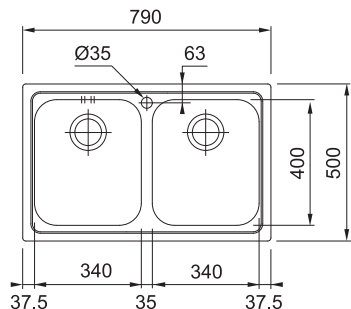

~~210 €~~ **185 €**

NEREZ - TKANÁ ŠTRUKTÚRA
MODEL 2 101.0120.183
MODEL 7 101.0120.184

~~237 €~~ **199 €**

Drezy Nerez

Doplnky k drezom
nájdete na strane 64–65

LLX 620

Spodná skrinka od 800 mm
Rozmery 790 × 500 mm
Drez 2 × 340 × 400 × 185 mm
2 × Sitkový ventil
Otvor pre batériu Ø 35 mm