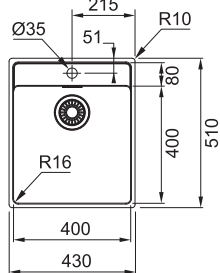

NEREZ
101.0698.010

~~197 €~~ **185 €**

Drezy Nerez

Inšpiratívne
video - Drezy do
malých kuchýň

MRX 210/610-40 TL

**DREZ PRE HORNÚ MONTÁŽ
S PLOCHÝM OKRAJOM
ALEBO DO ROVINY**

Spodná skrinka od 500 mm
Rozmery 430 × 510 mm
Drez 400 × 400 × 180 mm
Sitkový ventil
Otvor pre batériu Ø 35 mm
Fixačné príchytky Fast-Fix