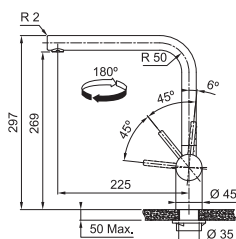

Kuchynské batérie Celonerez

FG 1554.xxx MYTHOS MASTERPIECE

NOVE

FG 1554.501 MYTHOS
MASTERPIECE
Celonerez

FG 1554.504 MYTHOS
MASTERPIECE
Celonerez Zlatá

Prevedenie Celonerez, Celonerez Zlatá (PVD),
Celonerez Medená (PVD), Celonerez Antracit (PVD)
Páková zmiešavacia, Tlaková, Otočná 360°
S vyťahovacou koncovkou osadenou perlátorom
S reguláciou Sprcha/Prúd
Opletená sprch. hadica 170 cm
Pripojenie Hadičky 55 cm
Prietok vody 6,9 l/min. (3 bar)
Laminárny prietok vody

CELONEREZ
115.0711.554

480 €

C. ZLATÁ
115.0711.558
C. MEDENÁ
115.0711.557
C. ANTRACIT
115.0711.555

669 €

FG 1554.505 MYTHOS
MASTERPIECE
Celonerez Medená

FG 1554.503 MYTHOS
MASTERPIECE
Celonerez Antracit

FC 3834.xxx ATLAS NEO

FC 3834.501 ATLAS NEO
Celonerez

FC 3834.502 ATLAS NEO
Celonerez Čierna

FC 3834.504 ATLAS NEO
Celonerez Zlatá

Prevedenie Celonerez, Celonerez Čierna (PVD)
Celonerez Zlatá (PVD), Celonerez Medená
(PVD), Celonerez Antracit (PVD)
Páková zmiešavacia, Tlaková, Otočná 180°
Pripojenie Hadičky 45 cm
Prietok vody 12,2 l/min. (3 bar)
Laminárny prietok vody

CELONEREZ
115.0521.435

~~297 €~~

279 €

C. ČIERNÁ
115.0504.24
C. ZLATÁ
115.0681.241
C. MEDENÁ
115.0628.204
C. ANTRACIT
115.0622.207

~~340 €~~

299 €

FC 3834.505 ATLAS NEO
Celonerez Medená

FC 3834.503 ATLAS NEO
Celonerez Antracit