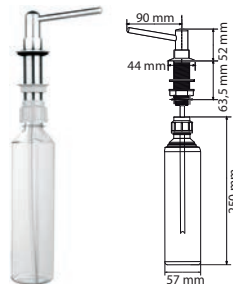

Dávkovače saponátu

Informačné video - Ako správne plniť dávkovač saponátu

Dávkovač saponátu FD 300

Prevedenie **Chróm**
Objem **300 ml**
Vrchné plnenie
Pre otvor **Ø 35 mm**

CHRÓM
119.0085.067

29 €

Dávkovač saponátu BASIC