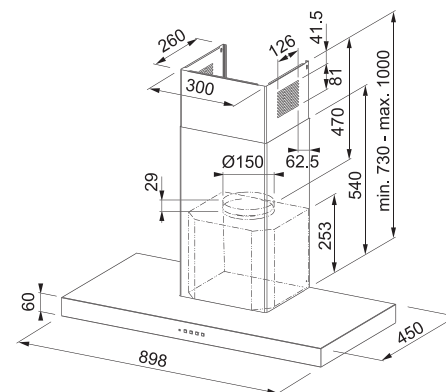

FDF EV8 90 BK

Komínový odsávač pár

Energetická trieda **B**

Montážna šírka **90 cm**

Hrúbka panelu **6 cm**

Prevedenie **Nerezový povrch** (FDF EV8 90 XS)

Prevedenie **Čierny povrch, RAL 9005** (FDF EV8 90 BK)

Tlačidlové ovládanie, Sound Pro

3 Stupne výkonu, Intenzívny stupeň

Osvetlenie **LED žiarovky 2x 1 W, 4000 K**

Max. výkon **710 m³/h** (Podľa normy EN 61591)

Max. hlučnosť **69 dB(A)_{re1pW}** (Podľa normy EN 60704-3)

Možnosť dokúpiť pachový filter s aktívnym uhlím **UF 06 - 112.0016.756, cena 15 €**
alebo pachový filter s dlhou životnosťou s aktívnym uhlím **UF 12 - 112.0174.992, cena 67 €**

FDF EV8 90 XS
325.0599.549

~~547 €~~

519 €

FDF EV8 90 BK
325.0599.574

~~552 €~~

519 €