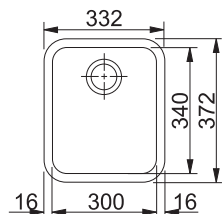

NEREZ
127.0395.014

~~432 €~~ **379 €**

BXX 210/110-54

**DREZ PRE HORNÚ MONTÁŽ
S PLOCHÝM OKRAJOM,
DO ROVINY A SPODNÚ MONTÁŽ**

Spodná skrinka od 600 mm
Rozmery 580 × 450 mm
Drez 540 × 410 × 200 mm
Sitkový ventil
Fixačné príchytky Fast-Fix

NEREZ
127.0395.015

~~495 €~~ **429 €**

Drezy Nerez

Doplnky k drezom nájdete na strane 64–65

GAX 110-30

DREZ PRE SPODNÚ MONTÁŽ

Spodná skrinka od 400 mm
Rozmery 332 × 372 mm
Drez 300 × 340 × 170 mm
Sitkový ventil
Drez je bez sifónu*