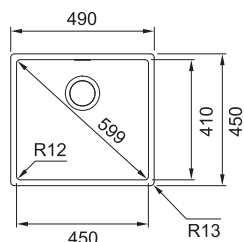

NEREZ
127.0369.295

~~740 €~~ **669 €**

BXX 210/110-45

**DREZ PRE HORNÚ MONTÁŽ
S PLOCHÝM OKRAJOM,
DO ROVINY A SPODNÚ MONTÁŽ**

Spodná skrinka od 500 mm
Rozmery 490 × 450 mm
Drez 450 × 410 × 200 mm
Sitkový ventil
Fixačné príchytky Fast-Fix