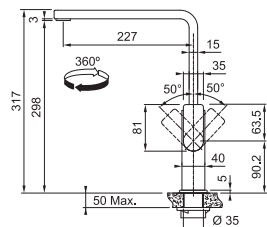

Kuchynské batérie Celonerez

Dávkovače
saponátu
nájdete
na strane 31

FC 3791.xxx ATLAS NEO

FC 3791.501 ATLAS NEO
Celonerez

FC 3791.502 ATLAS NEO
Celonerez Čierna

FC 3791.504 ATLAS NEO
Celonerez Zlatá

Prevedenie **Celonerez, Celonerez Čierna (PVD), Celonerez Zlatá (PVD), Celonerez Antracit (PVD)**

Páková zmiešavacia, Tlaková, Otočná 180°
S vyťahovacou koncovkou osadenou perlátorom
Opletená sprch. hadica 150 cm
Pripojenie **Hadičky 45 cm**
Prietok vody **9,7 l/min. (3 bar)**
Laminárny prietok vody

CELONEREZ
115.0521.438

~~365 €~~

335 €

~~405 €~~

365 €

FC 3791.505 ATLAS NEO
Celonerez Medená

FC 3791.503 ATLAS NEO
Celonerez Antracit

FC 7852.xxx MYTHOS

FC 7852.501 MYTHOS
Celonerez

FC 7852.502 MYTHOS
Celonerez Čierna

Prevedenie **Celonerez, Celonerez Čierna (PVD)**
Páková zmiešavacia
Tlaková, Otočná 360°
Hranatá základňa 4,7 x 4,7 cm
Pripojenie **Hadičky 45 cm**
Prietok vody **13 l/min. (3 bar)**
Laminárny prietok vody

CELONEREZ
115.0547.852

~~425 €~~

389 €

~~469 €~~

429 €

CELONEREZ
ČIERNA
115.0550.441

FC 7853.xxx MYTHOS

FC 7853.501 MYTHOS
Celonerez

FC 7853.502 MYTHOS
Celonerez Čierna

Prevedenie **Celonerez, Celonerez Čierna (PVD)**
Páková zmiešavacia
Tlaková, Otočná 360°
Hranatá základňa 4,7 x 4,7 cm
S vyťahovacou koncovkou osadenou perlátorom
Opletená sprch. hadica 150 cm
Pripojenie **Hadičky 45 cm**
Prietok vody **9 l/min. (3 bar)**

CELONEREZ
115.0547.853

~~489 €~~

435 €

~~519 €~~

455 €

CELONEREZ
ČIERNA
115.0550.442