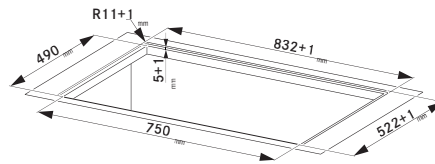

(V prípade náhodného vyliatia tekutiny do odsávača pár)

Indukčná varná doska

Rozmery 830 × 520 mm

Výrez 750 × 490 mm (V prípade hornej montáže)

Výrez Podľa nákresu (V prípade zabudovania do roviny)

4 Varné zóny, 1x Flexi zóna