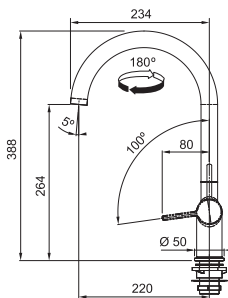

Prevedenie **Chróm, Matná biela, Matná čierna**
Páková zmiešavacia, Tlaková, Otočná 180°
Pripojenie **Hadičky 55 cm**, Prietok vody **8,3 l/min. (3 bar)**
Laminárny prietok vody, Technológia pre úsporu vody ECO kartaša