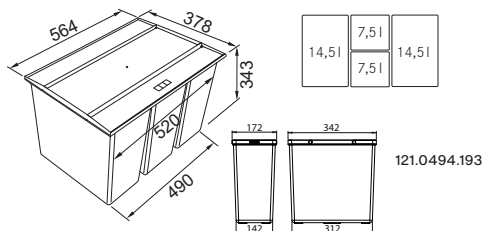

121.0494.192

67 €

Easysort 600-2-2

Kôš sa vkladá do zásuvky, ktorá je osadená pozdĺžnym relingom alebo vysokou bočnicou

Spodná skrinka **600 mm**
Minimálny montážny priestor
564 × 378 × 343 mm
Objem **2 × 14,5 l, 2 × 7,5 l**
Triedenie odpadkov **4 Tried. koše**
Farba **Čierna**
4 Koše (Výška košov **324 mm**)
Polica nad košom **v cene sortera**