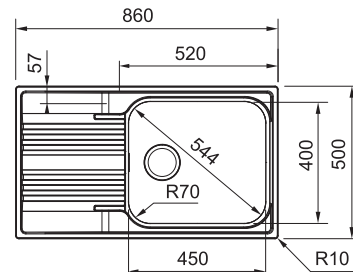

NEREZ
101.0395.055

~~255 €~~ **219 €**

AMX 610

Spodná skrinka od 400 mm
Rozmery 420 × 500 mm
Drez 340 × 400 × 190 mm
Sitkový ventil
Otvor pre batériu Ø 35 mm vľavo