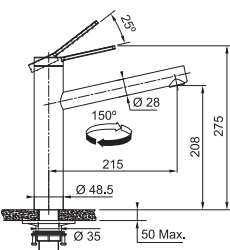

CELONEREZ
115.0596.387

~~299 €~~ **279 €**

FC 6389.501 TANGO NEO

Prevedenie **Celonerez**
Páková zmiešavacia
Tlaková, Otočná 120°
S vyťahovacou koncovkou
osadenou perlátorom
S reguláciou **Sprcha/Prúd**
Opletená sprch. hadica **150 cm**
Pripojenie **Hadičky 45 cm**
Prietok vody **9 l/min. (3 bar)**
Laminárny prietok vody
Technológia pre úsporu vody