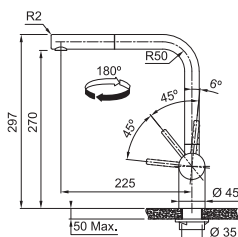

Kuchynské batérie Celonerez

Dávkovače
saponátu
nájdete
na strane 31

FC 3791.xxx ATLAS NEO

FC 3791.501 ATLAS NEO
Celonerez

FC 3791.502 ATLAS NEO
Celonerez Čierna

FC 3791.504 ATLAS NEO
Celonerez Zlatá