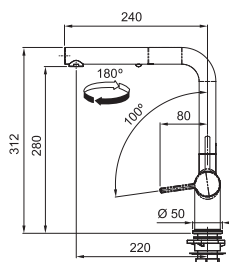

Prevedenie **Chróm, Farba**

Páková zmiešavacia, Tlaková, Otočná 180°

S vyťahovacou koncovkou osadenou perlátorom

S reguláciou Sprcha/Prúd

Opletená sprch. hadica 150 cm

Pripojenie Hadičky 55 cm, Prietok vody 7,5 l/min. (3 bar)

Laminárny prietok vody, Technológia pre úsporu vody
ECO kartuša

CHRÓM
115.0653.379

~~350 €~~

299 €

MATNÁ BIELA
115.0653.383
.902

~~420 €~~

379 €

MATNÁ ČIERNA
115.0653.382
.901

OSTATNÉ FARBY

~~405 €~~

359 €

BIELA LAD 115.0653.387
SAHARA 115.0653.388
KAŠMÍR 115.0653.389
ŠEDÝ KAMIEŇ 115.0653.385
ONYX 115.0653.384
.094 .082 .424 .084 .071