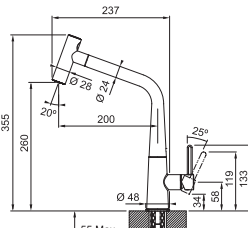

CHRÓM
115.0625.185

~~425 €~~
389 €

MATNÁ
ČIERNA
115.0625.187

~~529 €~~
479 €

FG 5188.xxx ICON

FG 5188.031 ICON
Chróm

FG 5188.901 ICON
Matná čierna

Prevedenie **Chróm, Matná čierna**
Páková zmiešavacia
Tlaková, Otočná 360°
S vyťahovacou koncovkou osadenou perlátorom
S reguláciou **Sprcha/Prúd**
Opletená sprch. hadica **170 cm**,
Pripojenie **Hadičky 50 cm**
Prietok vody **8 l/min. (3 bar)**
Laminárny prietok vody