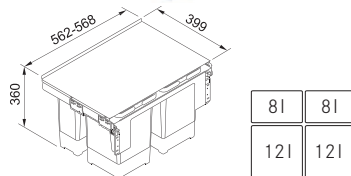

Garbo 60-4

Súčasťou sortera je plnovýsuv s tmením, ktorý zaručuje tichý dojazd. (Výsuv od firmy FGV)