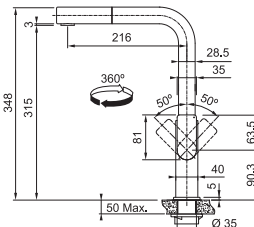

FC 7853.502 MYTHOS
Celonerez Čierna

Prevedenie **Celonerez, Celonerez Čierna (PVD)**
Páková zmiešavacia
Tlaková, Otočná 360°
Hranatá základňa 4,7 x 4,7 cm
S vyťahovacou koncovkou osadenou perlátorom
Opletená sprch. hadica 150 cm
Pripojenie **Hadičky 45 cm**
Prietok vody **9 l/min. (3 bar)**