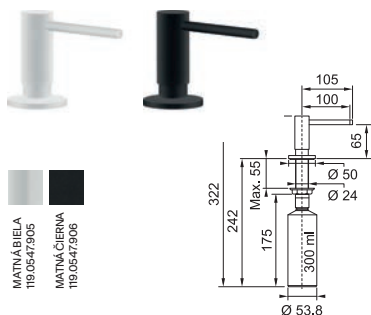

Prevedenie **Chróm**
Objem **500 ml**
Vrchné plnenie
Pre otvor **Ø 28 - 35 mm**
Okrúhla základňa **Ø 4,4 cm**

CHRÓM
119.0084.687

~~60 €~~

54 €

Dávkovač saponátu ACTIVE

Matná biela Matná čierna

Prevedenie **Matná biela, Matná čierna**
Objem **300 ml**
Vrchné plnenie
Pre otvor **Ø 24 - 35 mm**
Okrúhla základňa **Ø 5 cm**