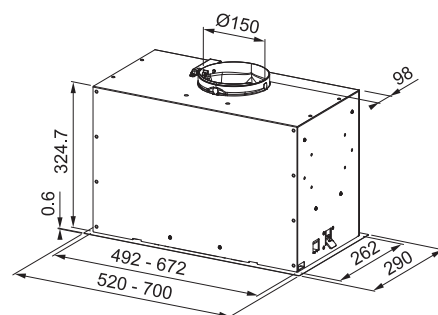

FBFE WH MATT A70
FBFE WH MATT A52