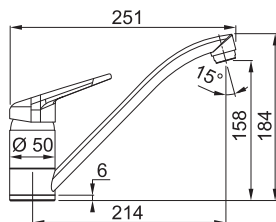

FC 9547.xxx NOVARA PLUS

FC 9547.xxx
 Farba

FC 9547.031
 Chróm

FC 9547.901
 Farba - Matná čierna*

Prevedenie **Chróm, Farba**
 Pák. zmieš., Tlaková, Otočná 120°
 S vyťahovacou koncovkou
 S reguláciou **Sprcha/Prúd**
 Opletená sprch. hadica **150 cm**
 Pripojenie **Hadičky 45 cm**
 Prietok vody **10,3 l/min. (3 bar)**