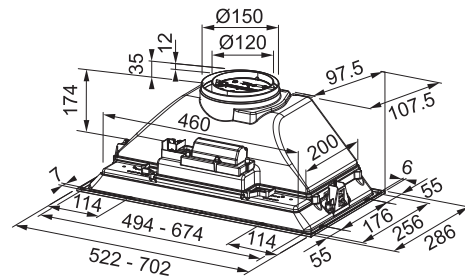

Vstavané/Výsuvné odsávače pár

FBI 705 BK/FBI 525 BK

FBI 705 BK

FBI 525 BK

Vstavaný odsávač pár

Energetická trieda C

Montážna šírka 70,2/52,2 cm

Prevedenie Čierny povrch