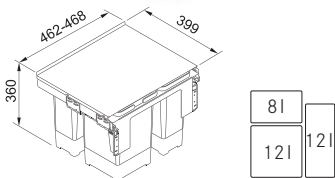

Garbo 50-3

Súčasťou sortera je plnovýsuv s tmením, ktorý zaručuje tichý dojazd. (Výsuv od firmy FGV)