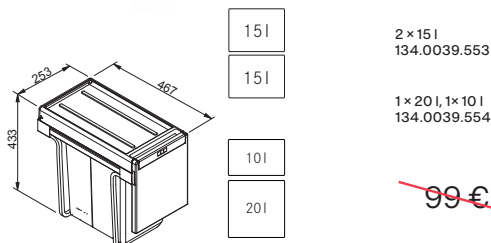

Spodná skrinka od **300 mm**
Ručný výsuv
Minimálny montážny priestor
253 × 467 × 433 mm
Objem **2 × 15 l alebo 1 × 20 l, 1 × 10 l**
Triedenie odpadkov **2 Tried. koše**
Farba **Čierna/Šedá**