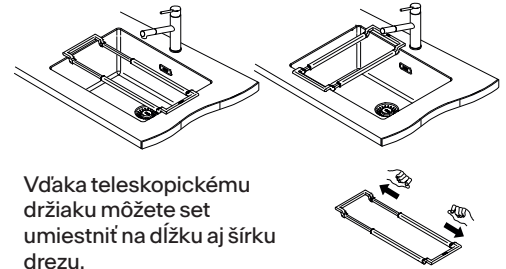

Tlaková
Chróm

~~415 €~~ **379 €**

ALL-IN

Sedem doplnkov, nekonečné použitie, pre všetky drezy*

Inšpiratívne videá a benefity

Informačné video z nášho showroomu

TO VŠETKO PRICHÁDZA S DOPLNKAMI ALL-IN

All-In je inteligentný, flexibilný systém doplnkov pre prípravu jedla, ktorý sa prispôbi akémukoľvek drezu s rozmerom vane do 540 mm a premení váš drez na štýlový a hravý pracovný priestor.