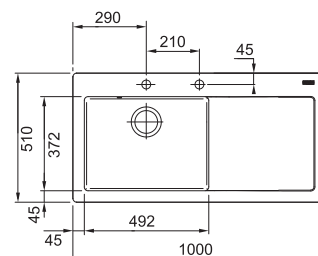

Spodná skrinka od 600 mm
Rozmery 1000 × 510 mm
Drez 492 × 372 × 190 mm
Easy Click sitkový ventil
Otvor pre batériu Ø 35 mm
a pre Easy Click tlačítko Ø 35 mm
Drez je bez sifónu*

V objednávke uveďte:
Model 2 (Odkvapová plocha vpravo)