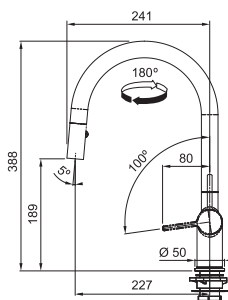

FN 4090.xxx ACTIVE NEW

FN 4090.031 ACTIVE NEW Chróm
FN 4090.902 ACTIVE NEW Matná biela
FN 4090.901 ACTIVE NEW Matná čierna