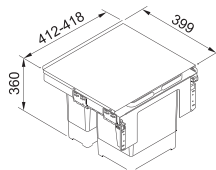

Garbo 45-2

Súčasťou sortera je plnovýsuv s tmením, ktorý zaručuje tichý dojazd. (Výsuv od firmy FGV)