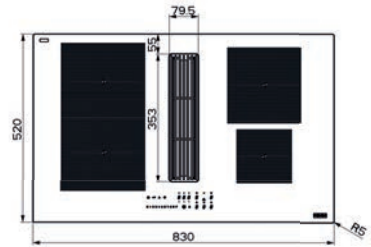

(V prípade náhodného vyliatia tekutiny do odsávača pár)

Indukčná varná doska

Rozmery 830 × 520 mm

Výrez 750 × 490 mm (V prípade hornej montáže)

Výrez Podľa nákresu (V prípade zabudovania do roviny)

4 Varné zóny, 1x Flexi zóna