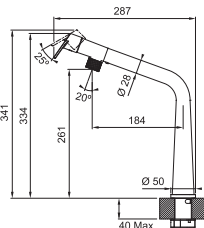

CHRÓM
115.0625.185

~~425 €~~
389 €

MATNÁ
ČIERNA
115.0625.187

~~529 €~~
479 €

FG 5188.xxx ICON

FG 5188.031 ICON
Chróm

FG 5188.901 ICON
Matná čierna

Prevedenie **Chróm, Matná čierna**
Páková zmiešavacia
Tlaková, Otočná 360°
S vyťahovacou koncovkou osadenou perlátorom
S reguláciou **Sprcha/Prúd**
Opletená sprch. hadica **170 cm**,
Pripojenie **Hadičky 50 cm**
Prietok vody **8 l/min. (3 bar)**
Laminárny prietok vody