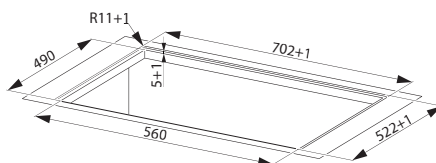

Súčasťou odsávača pár je vyberateľný kolektor na tekutinu

(V prípade náhodného vyliatia tekutiny do odsávača pár)

Indukčná varná doska

Rozmery **700 × 520 mm**

Výrez **560 × 490 mm** (V prípade hornej montáže)