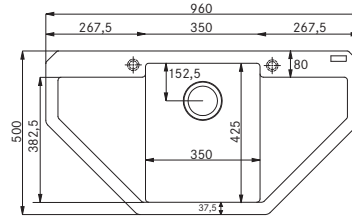

Drezy Fragranite

MRG 611-62

Spodná skrinka od 450 mm
Rozmery 620 x 500 mm
Drez 350 x 425 x 200 mm
Sitkový ventil
4 Miesta pre vyvrtanie otvoru
Možnosť umiestniť dávkovač sap.
Pozor! Umiestnenie dávkovača do skrinky od 700 mm

245 €

MRG 611

Spodná skrinka od 450 mm
Rozmery 780 x 500 mm
Drez 350 x 425 x 200 mm
Sitkový ventil
4 Miesta pre vyvrtanie otvoru
Možnosť umiestniť dávkovač sap.
Pozor! Umiestnenie dávkovača do skrinky od 700 mm

275 €

MRG 611-78 BB

Spodná skrinka od 600 mm
Rozmery 780 x 500 mm
Drez 490 x 425 x 200 mm
Sitkový ventil
4 Miesta pre vyvrtanie otvoru
Možnosť umiestniť dávkovač sap.
Pozor! Umiestnenie dávkovača do skrinky od 800 mm

275 €

MRG 612 E

Spodná roh. skr. 900 x 900 mm
alebo 1050 x 1050 mm
Rozmery 960 x 500 mm
Drez 350 x 425 x 200 mm
Sitkový ventil
2 Miesta pre vyvrtanie otvoru
Možnosť umiestniť dávkovač sap.

339 €

FSG 611-88

Spodná skrinka od 600 mm
Rozmery 877 x 495 mm
Drez 496 x 425 x 195 mm
Easy Click sitkový ventil
a nerezová krytka ventilu
2 Miesta pre vyvrtanie otvoru

Rolovací rošt na odkvapovú plochu v cene drezu

~~529 €~~ 499 €

MTG 611/7

2
7

Spodná skrinka od 600 mm
Rozmery 1000 x 515 mm
Drez 500 x 390 x 200 mm
Easy Click sitkový ventil
3 Miesta pre vyvrtanie otvoru
Možnosť umiestniť dávkovač sap.

V objednávke upresnite model s odkvapovou plochou vpravo (2) alebo vľavo (7)

~~494 €~~ 455 €