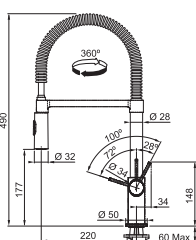

CHRÓM
115.0486.993

~~315 €~~ **289 €**