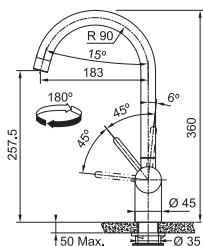

CELONEREZ
115.0590.046

~~291 €~~

275 €