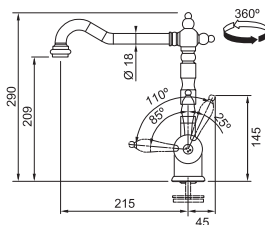

OLD ENGLAND

OLD ENGLAND
Chróm

OLD ENGLAND
Medená

OLD ENGLAND
Bronzová

Prevedenie **Chróm, Medená, Bronzová**

Páková zmiešavacia, Tlaková, Otočná 360°

Pripojenie Hadičky 40 cm

Prietok vody 12 l/min. (3 bar)

CHRÓM
115.0060.360**

~~215 €~~

189 €

~~235 €~~

199 €

MEDENÁ 115.0028.208**
BRONZOVÁ 115.0028.209**

*Batérie v prevedení Matná čierna a Matná biela sú plne sfarbené v danej farbe. Ostatné farebné prevedenia obsahujú chrómový krúžok a chrómový perlátor.

**V objednávke VŽDY uvádzajte objednávacie číslo batérie.