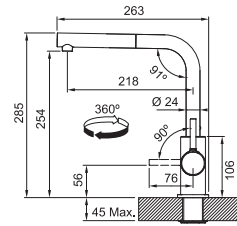

CHRÓM
115.0693.230

168 €

~~208 €~~

189 €

MATNÁ
ČIERNÁ
115.0693.393

FS 3235.xxx LINA SMART **NOVÉ**

FS 3235.031 LINA SMART Chrom
FS 3235.901 LINA SMART Matná čierna

Prevedenie **Chróm, Matná čierna**
Páková zmiešavacia
Tlaková, Otočná 360°
S vyťahovacou koncovkou
osadenou perlátorom
Opletená sprch. hadica **150 cm**
Pripojenie **Hadičky 47 cm**
Prietok vody **7,2 l/min. (3 bar)**