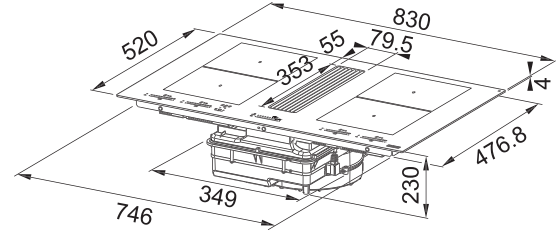

Odsávače pár v indukčnej varnej doske

FMY 8391 HI
FMY 8391R HI

Mriežka tepelne odolný kompozit + nerez

Montážne video -
Vonkajší odťah

Montážne video -
Recirkulácia

Energetická trieda A+

Odsávač pár

Montáž do pracovnej dosky

Šírka 83 cm

Prevedenie Čierne sklo

Senzorové ovládanie, LED biely displej

+ Dotykový ovládač typu Slide

9 Stupňov výkonu, 1x Intenzívny stupeň

Ukazovateľ nasýtenia filtra, Vodeodolný motor

Automatická aktivácia s varnou doskou

Vonkajší odťah (FMY 8391 HI)

Recirkulácia (FMY 8391R HI), Pachový filter v cene odsávača pár

Max. výkon 600 m³/h (Podľa normy EN 61591)

Max. hlučnosť 72 dB(A)_{re1pW} (Podľa normy EN 60704-3)

Súčasťou odsávača pár je vyberateľný kolektor na tekutinu

(V prípade náhodného vyliatia tekutiny do odsávača pár)

Indukčná varná doska

Rozmery 830 × 520 mm

Výrez 750 × 490 mm (V prípade hornej montáže)

Výrez Podľa nákresu (V prípade zabudovania do roviny)

4 Varné zóny, 2× Flexi zóna

Prevedenie Čierne sklo s bielou grafikou

Ovládanie 4 Dotykové ovládače typu Slide

Automatická detekcia nádoby

9 Úrovní ohrevu

Funkcie Rozpúšťanie, Booster, Stop&Go

Detský zámok, 4× Časovač

4 Rovné hrany, Možnosť zabudovania do roviny

Pripojenie 230/400 V

Typ a výkon varných zón

	Varná plocha	"g"	Booster
4 Zóny	210 × 190 mm	2,1 kW	3 kW
2 Flexi zóny	210 × 380 mm	3 kW	3,7 kW
Maximálny príkon 2,8 alebo 3,5 alebo 4,5 alebo 7,4 kW			

MODEL LEN PRE VONKAJŠÍ ODŤAH

FMY 8391 HI
340.0705.226

2 089 €

Základná sada pre vonkajší odťah
v cene odsávača pár

MODEL LEN PRE RECIRKULÁCIU

FMY 8391R HI
340.0705.335

2 229 €

Základná sada na recirkuláciu
vrátane pachového filtra
v cene odsávača pár