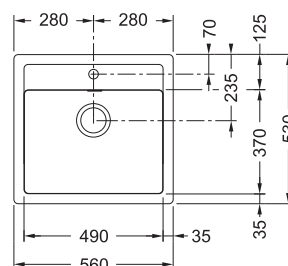

Spodná skrinka od 600 mm
Rozmery 560 × 530 mm
Drez 490 × 370 × 200 mm
Sitkový ventil
Otvor pre batériu Ø 35 mm
Možnosť umiestniť dávkovač sap.
(Ďalší otvor možno vyvrtáť vykruž.
vrtákom priamo pri montáži)