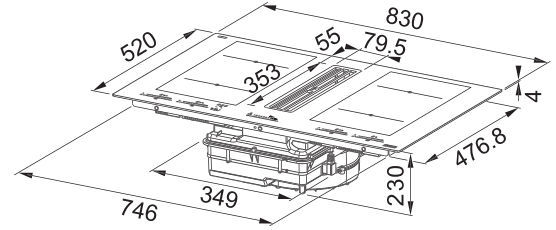

Odsávače pár v indukčnej varnej doske

FMA 8391 HI
FMA 8391R HI

Montážne video -
Vonkajší odťah

Montážne video -
Recirkulácia

Energetická trieda A+

Odsávač pár

Montáž do pracovnej dosky

Šírka 83 cm

Prevedenie Čierne sklo

Senzorové ovládanie, LED červený displej

+ Dotykový ovládač typu Slide

9 Stupňov výkonu, 1x Intenzívny stupeň

Ukazovateľ nasýtenia filtra, Vodeodolný motor

Automatická aktivácia s varnou doskou

Vonkajší odťah (FMA 8391 HI)

Recirkulácia (FMA 8391R HI), Pachový filter v cene odsávača pár

Max. výkon 630 m³/h (Podľa normy EN 61591)

Max. hlučnosť 73 dB(A)_{re1pW} (Podľa normy EN 60704-3)

Súčasťou odsávača pár je vyberateľný kolektor na tekutinu

(V prípade náhodného vyliatia tekutiny do odsávača pár)

Indukčná varná doska

Rozmery 830 × 520 mm

Výrez 750 × 490 mm (V prípade hornej montáže)

Výrez Podľa nákresu (V prípade zabudovania do roviny)

4 Varné zóny, 2× Flexi zóna

Prevedenie Čierne sklo s bielou grafikou

Ovládanie 4 Dotykové ovládače typu Slide

Automatická detekcia nádoby

9 Úrovní ohrevu

Funkcie Rozpúšťanie, Booster, Stop&Go

Detský zámok, 4× Časovač

4 Rovné hrany, Možnosť zabudovania do roviny

Pripojenie 230/400 V

Typ a výkon varných zón

	Varná plocha	"g"	Booster
4 Zóny	210 × 190 mm	2,1 kW	3 kW
2 Flexi zóny	210 × 380 mm	3 kW	3,7 kW
Maximálny príkon 2,8 alebo 3,5 alebo 4,5 alebo 7,4 kW			

MODEL LEN PRE VONKAJŠÍ ODŤAH

FMA 8391 HI
340.0705.227

1949 €

Základná sada pre vonkajší odťah
v cene odsávača pár

MODEL LEN PRE RECIRKULÁCIU

FMA 8391R HI
340.0705.336

2 089 €

Základná sada na recirkuláciu
vrátane pachového filtra
v cene odsávača pár