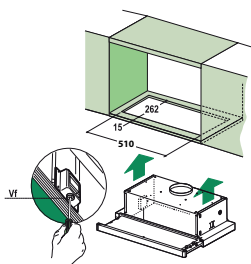

FTC 632L WH

Vstavaný výsuvný odsávač pár

Energetická trieda D

Montážna šírka 60 cm

Prevedenie Nerezový predný panel (FTC 632L GR/XS)

Prevedenie Čierny povrch (FTC 632L BK)

Prevedenie Biely povrch (FTC 632L WH)