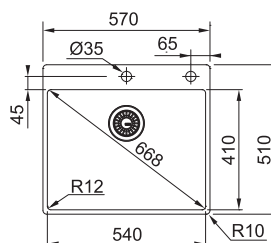

NEREZ
127.0369.288

~~692 €~~ **615 €**

BXX 210/610-54 TL

Otočný gombík
Nerez

**DREZ PRE HORNÚ MONTÁŽ
S PLOCHÝM OKRAJOM
ALEBO DO ROVINY**

Spodná skrinka od 600 mm
Rozmery 570 × 510 mm
Drez 540 × 410 × 200 mm
Otočný sitkový ventil
Otvor pre batériu Ø 35 mm
a pre otočný gombík Ø 35 mm
Fixačné príchytky Fast-Fix