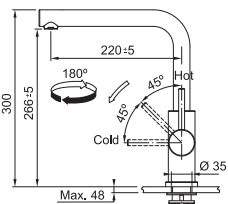

Prevedenie **Celonerez**
Páková zmiešavacia
Tlaková, Otočná 180°
Pripojenie **Hadičky 50 cm**
Prietok vody **12,3 l/min. (3 bar)**
Laminárny prietok vody

CELONEREZ
115.0706.985

169 €

FC 6986.501 SMART GLENDA NOVÉ