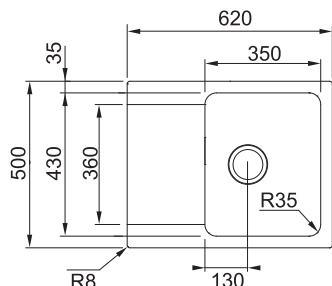

~~380 €~~ **355 €**

Drezy Tectonite®

Video -
Vývrätanie otvoru
u tectonitových
drezov

OID 611-62

Spodná skrinka od 450 mm
Rozmery 620 × 500 mm
Drez 350 × 430 × 180 mm
Sitkový ventil
Pozor! Bez otvoru na batériu
(Otvor možno vyvrtáť vykruž.
vrtákom priamo pri montáži)