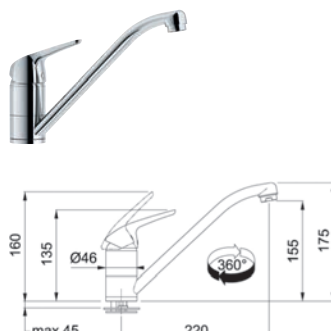

FN 0641.031 NOVARA ECO

Prevedenie **Chróm**
Páková zmiešavacia
Tlaková, Otočná 360°
Pripojenie **Hadičky 45 cm**
Prietok vody **11,5 l/min. (3 bar)**
Technológia pre úsporu vody
Eco technológia