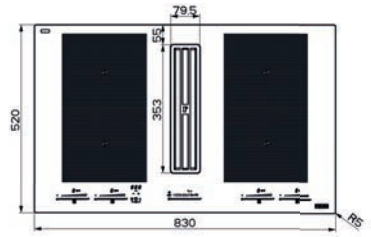

(V prípade náhodného vyliatia tekutiny do odsávača pár)

Indukčná varná doska

Rozmery 830 × 520 mm

Výrez 750 × 490 mm (V prípade hornej montáže)

Výrez Podľa nákresu (V prípade zabudovania do roviny)

4 Varné zóny, 2× Flexi zóna