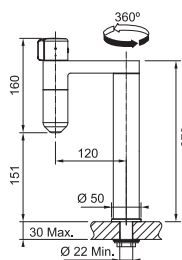

Náhradný High Performance filter
Sada 3 ks
112.0607.498*
Cena za sadu

158 €