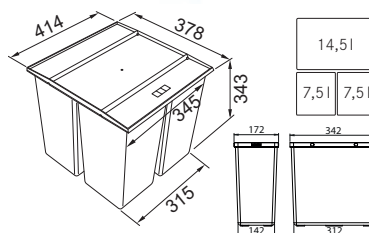

121.0494.150

62 €

Sortery

Inšpiratívne
video - Triedime
odpad

Easysort 600-3-0

Kôš sa vkladá do zásuvky, ktorá je osadená pozdĺžnym relingom alebo vysokou bočnicou

Spodná skrinka **600 mm**
Minimálny montážny priestor
564 × 378 × 343 mm
Objem **3 × 14,5 l**
Triedenie odpadkov **3 Tried. koše**
Farba **Čierna**
3 Koše (Výška košov **324 mm**)
Polica nad košom **v cene sortera**