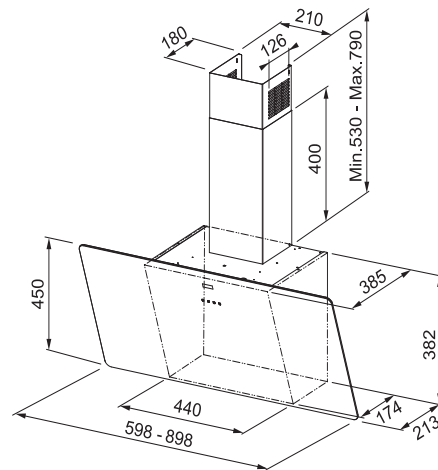

Komínový odsávač pár

Energetická trieda C

Montážna šírka 90/60 cm

Doporučená výška nad varnou doskou len 45 cm

Prevedenie Čierne sklo, RAL 9017 + Šedá grafika (Rámček)

Senzorové ovládanie, Štrbinové odsávanie, Sound Pro

3 Stupne výkonu, Dobeň

Osvetlenie LED žiarovky 2x 1 W, 4000 K

Max. výkon 600 m³/h (Podľa normy EN 61591)

Max. hlučnosť 63 dB(A)_{retpw} (Podľa normy EN 60704-3)

Čierny teleskopický komín je súčasťou dodávky

Možnosť dokúpiť pachové filtre s aktívnym uhlím UF 05 - 112.0016.755, cena 15 €

alebo pach. filtre s dlhou životnosťou s aktívnym uhlím UF 11 - 112.0174.994, cena 96 €

FPJ 915 V BK/DG A
330.0573.295

~~413 €~~

389 €

FPJ 615 V BK/DG A
330.0573.294

~~389 €~~

369 €

FPJ 915 V BK A/FPJ 615 V BK A