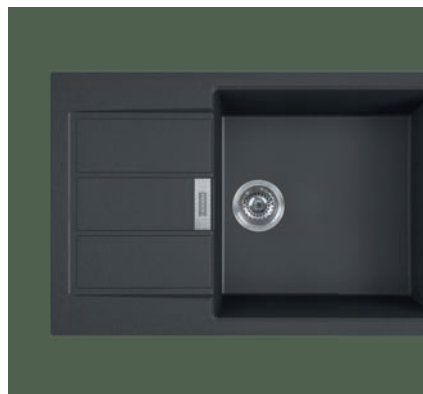

+ Odolný krátkodobým teplotám až do 300 °C (10 - 15 sekúnd)

Nestráca farbu

Odolný voči škvrnám

Odolný voči poškrabaniu

Odolný voči nárazu

Odolný voči UV žiareniu

Horná montáž

Táto klasická metóda montáže znamená montáž drezu zhora do vopred pripraveného otvoru v pracovnej doske. Drezy určené pre hornú montáž sa vyrábajú v najširšom rade tvarov, veľkostí a štýlov, z ktorých môžete vyberať. Môžete si byť istí, že nájdete drez, ktorý bude s vašou kuchyňou dokonale ladiť.