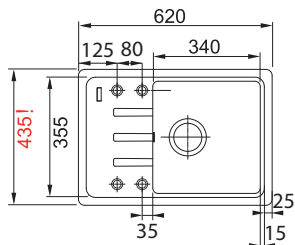

~~710 €~~
GLACIER
126.0335.712
649 €

~~745 €~~
ONYX
126.0335.883
ANTHRAZIT
MATT
126.0380.350
679 €

Drezy Fragranite

Video -
Vyrvranie otvoru
u fragranitových
dreзов pomocou
frézy

BSG 611-62

Spodná skrinka od 450 mm
Rozmery 620 × 435 mm
Drez 340 × 355 × 200 mm
Sitkový ventil
4 Miesta pre vyvrtanie otvoru
Možnosť umiestniť dávkovač sap.
Pozor! Umiestnenie dávkovača
do skrinky od 600 mm