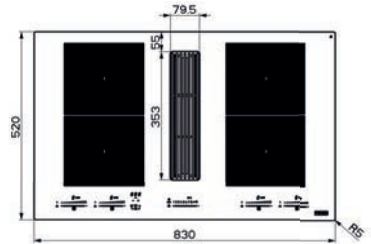

(V prípade náhodného vyliatia tekutiny do odsávača pár)

Indukčná varná doska

Rozmery 830 × 520 mm

Výrez 750 × 490 mm (V prípade hornej montáže)

Výrez Podľa nákresu (V prípade zabudovania do roviny)

4 Varné zóny, 2× Flexi zóna