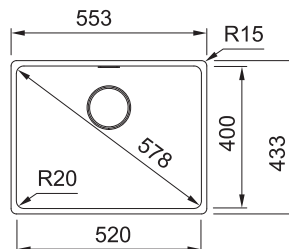

~~307 €~~ **285 €**

MRG 110-52

DREZ PRE SPODNÚ MONTÁŽ

Spodná skrinka od 600 mm
Rozmery 553 × 433 mm
Drez 520 × 400 × 200 mm
Nerezová krytka ventilu
Drez je bez sifónu*

~~327 €~~ **299 €**

KNG 110-37

DREZ PRE SPODNÚ MONTÁŽ