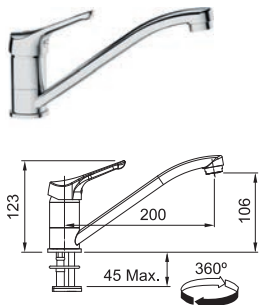

Kuchynské batérie

FB 250.031 BASIC NEW

Prevedenie **Chróm**
Páková zmiešavacia
Tlaková, Otočná 360°
Pripojenie **Hadičky 45 cm**
Prietok vody **10,8 l/min. (3 bar)**