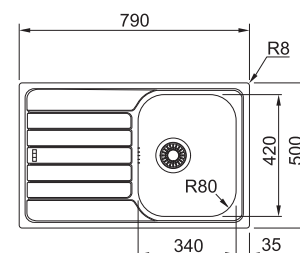

NEREZ
101.0612.524

~~148 €~~

125 €

SKN 611-79

Spodná skrinka od 450 mm
Rozmery 790 × 500 mm
Drez 340 × 420 × 160 mm
Sitkový ventil
Možnosť objednať otvor pre batériu ZADARMO

NEREZ
101.0612.525

~~168 €~~

145 €