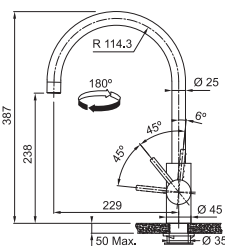

Kuchynské batérie Celonerez

Dávkovače
saponátu
nájdete
na strane 31

FC 0046.501 LEDA NEO

Prevedenie **Celonerez**
Páková zmiešavacia
Tlaková, Otočná 180°
Pripojenie **Hadičky 45 cm**
Prietok vody **12,8 l/min. (3 bar)**
Laminárny prietok vody

CELONEREZ
115.0590.046

~~291 €~~

275 €

FC 0047.501 LEDA NEO

Prevedenie **Celonerez**
Páková zmiešavacia
Tlaková, Otočná 180°
S vyťahovacou koncovkou
osadenou perlátorom
Opletená sprch. hadica **150 cm**
Pripojenie **Hadičky 45 cm**
Prietok vody **10,4 l/min. (3 bar)**
Laminárny prietok vody

CELONEREZ
115.0590.047

~~346 €~~

319 €

FC 0044.xxx EOS NEO

FC 0044.501 EOS NEO
Celonerez

FC 0044.502 EOS NEO
Celonerez Čierna

FC 0044.504 EOS NEO
Celonerez Zlatá

Prevedenie **Celonerez, Celonerez Čierna (PVD)**
Celonerez Zlatá (PVD), Celonerez Medená
(PVD), Celonerez Antracit (PVD)
Páková zmiešavacia, Tlaková, Otočná 180°
Pripojenie **Hadičky 45 cm**
Prietok vody **12 l/min. (3 bar)**
Laminárny prietok vody

CELONEREZ
115.0590.044

~~272 €~~

249 €

~~340 €~~

299 €

FC 0044.505 EOS NEO
Celonerez Medená

FC 0044.503 EOS NEO
Celonerez Antracit

FC 0045.xxx EOS NEO

FC 0045.501 EOS NEO
Celonerez

FC 0045.502 EOS NEO
Celonerez Čierna

FC 0045.504 EOS NEO
Celonerez Zlatá

Prevedenie **Celonerez, Celonerez Čierna (PVD)**
Celonerez Zlatá (PVD), Celonerez Medená
(PVD), Celonerez Antracit (PVD)
Páková zmiešavacia, Tlaková, Otočná 180°
S vyťahovacou koncovkou osadenou perlátorom
S reguláciou **Sprcha/Prúd**
Opletená sprch. hadica **180 cm**
Pripojenie **Hadičky 45 cm**
Prietok vody **10 l/min. (3 bar)**
Laminárny prietok vody

CELONEREZ
115.0590.045

~~375 €~~

339 €

~~439 €~~

399 €

FC 0045.505 EOS NEO
Celonerez Medená

FC 0045.503 EOS NEO
Celonerez Antracit