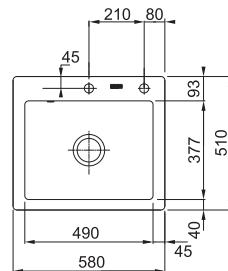

Drezy Fraceram®

Video -
Keramicke drezy
Fraceram®

MTK 610-58 NA OBJEDNÁVKU

Easy Click tlačítko
Nerez

Spodná skrinka od 600 mm
Rozmery 580 × 510 mm
Drez 490 × 377 × 190 mm
Easy Click sitkový ventil
Otvor pre batériu Ø 35 mm
a pre Easy Click tlačítko Ø 35 mm
Drez je bez sifónu*