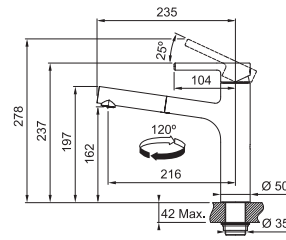

Kuchynské batérie

Dávkovače saponátu nájdete na strane 31

FC 3054.xxx ORBIT

FC 3054.031 ORBIT
Chróm

Prevedenie Chróm, Chróm/Farba
Páková zmiešavacia
Tlaková, Otočná 360°
Pripojenie Hadičky 45 cm
Prietok vody 11,9 l/min. (3 bar)
Technológia pre úsporu vody
Eco technológia

CHRÓM 115.0623.054 **154 €**

CHRÓM/M. ČIERNA 115.0659.964 .901 ~~193 €~~ **179 €**

CHRÓM/OSTATNÉ FARBY ~~184 €~~ **169 €**

FC 3055.xxx ORBIT

FC 3055.031 ORBIT
Chróm

Prevedenie Chróm, Chróm/Farba
Pák. zmieš., Tlaková, Otočná 120°
S vyť. konc. osadenou perlátorom
Opletená sprch. hadica 150 cm
Pripojenie Hadičky 45 cm
Prietok vody 9,9 l/min. (3 bar)
Technológia pre úsporu vody
Eco technológia

CHRÓM 115.0623.055 **163 €**

CHRÓM/M. ČIERNA 115.0659.965 .901 ~~213 €~~ **199 €**

CHRÓM/OSTATNÉ FARBY ~~203 €~~ **189 €**

FP 0095.xxx CENTRO

FP 0095.031 CENTRO
Chróm

FP 0095.901 CENTRO
Matná čierna

Prevedenie Chróm, Matná čierna
Páková zmiešavacia
Tlaková, Otočná 150°
Pripojenie Hadičky 45 cm
Prietok vody 12 l/min. (3 bar)
Laminárny prietok vody
Technológia pre úsporu vody

CHRÓM 115.0600.095 ~~277 €~~ **255 €**

MATNÁ ČIERNA 115.0621.613 ~~355 €~~ **325 €**

FP 0098.xxx CENTRO

FP 0098.031 CENTRO
Chróm

FP 0098.901 CENTRO
Matná čierna

Prevedenie Chróm, Matná čierna
Pák. zmieš., Tlaková, Otočná 120°
S vyťahovacou koncovkou osadenou perlátorom
Opletená sprch. hadica 160 cm
Pripojenie Hadičky 45 cm
Prietok vody 9 l/min. (3 bar)
Laminárny prietok vody
Technológia pre úsporu vody

CHRÓM 115.0600.098 ~~316 €~~ **285 €**

MATNÁ ČIERNA 115.0621.592 ~~400 €~~ **355 €**

FP 0131.031 CENTRO

Prevedenie Chróm
Páková zmiešavacia
Tlaková, Otočná 120°
S vyťahovacou koncovkou osadenou perlátorom
S reguláciou Sprcha/Prúd
Opletená sprch. hadica 160 cm
Pripojenie Hadičky 45 cm
Prietok vody 9 l/min. (3 bar)
Laminárny prietok vody
Technológia pre úsporu vody

CHRÓM 115.0600.131

~~297 €~~ **269 €**