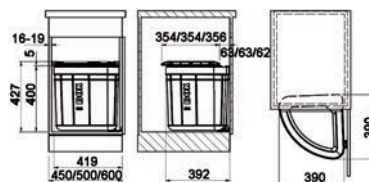

Spodná skr. 450/500/600 mm
Objem 40 l
Farba Čierna
Polica nad košom v cene sortera

Polica obsahuje aktívny uhlíkový filter, ktorý pohlcuje nepríjemné pachy.