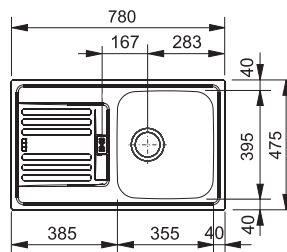

NEREZ
101.0684.386

~~129 €~~

115 €

NEREZ
TKANÁ ŠTRUKTÚRA
101.0684.387

~~185 €~~

169 €

SKN 611-63

Spodná skrinka od 450 mm
Rozmery 635 × 500 mm
Drez 340 × 420 × 160 mm
Sitkový ventil
Možnosť objednať otvor pre batériu ZADARMO