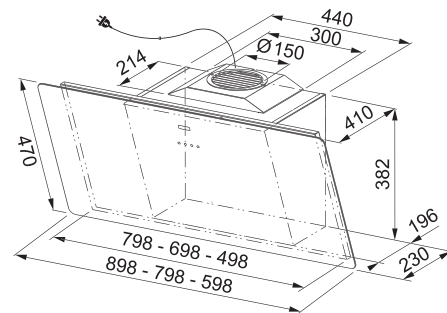

Komínové odsávače pár

Informačné
video -
Štrbinové
odsávanie

FSMA 905 BK/FSMA 805 BK/FSMA 605 BK