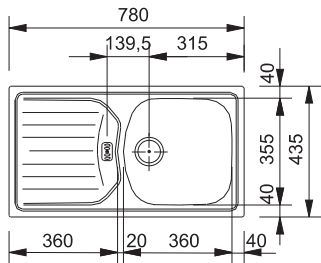

Drezy Nerez

Doplnky k drezom nájdete na strane 64–65

ETN 610

Zátka na 6/4" ventil

Spodná skrinka od 450 mm
Rozmery 435 × 455 mm
Drez 355 × 360 × 140 mm
Možnosť objednať otvor pre batériu ZADARMO

NEREZ
101.0286.106

~~89 €~~

75 €

ETN 611-58

Zátka na 6/4" ventil

Spodná skrinka od 400 mm
Rozmery 580 × 510 mm
Drez 340 × 355 × 145 mm
Možnosť objednať otvor pre batériu ZADARMO

NEREZ
101.0286.108

~~94 €~~

79 €

ETN 614 N ETHOS 3 1/2"

Spodná skrinka od 500 mm, po úprave skrinky aj od 450 mm
Rozmery 780 × 435 mm
Drez 360 × 355 × 140 mm
Sitkový ventil
Možnosť objednať otvor pre batériu ZADARMO

NEREZ
101.0684.385

~~92 €~~

79 €

EFN 614-78

EFL 614-78 (NEREZ - TKANÁ ŠTRUKTÚRA)

Spodná skrinka od 500 mm, po úprave skrinky aj od 450 mm
Rozmery 780 × 475 mm
Drez 355 × 395 × 150 mm
Sitkový ventil
Možnosť objednať otvor pre batériu ZADARMO

NEREZ
101.0684.386

~~129 €~~

115 €

NEREZ
TKANÁ ŠTRUKTÚRA
101.0684.387

~~185 €~~

169 €

SKN 611-63

Spodná skrinka od 450 mm
Rozmery 635 × 500 mm
Drez 340 × 420 × 160 mm
Sitkový ventil
Možnosť objednať otvor pre batériu ZADARMO

NEREZ
101.0612.524

~~148 €~~

125 €

SKN 611-79

Spodná skrinka od 450 mm
Rozmery 790 × 500 mm
Drez 340 × 420 × 160 mm
Sitkový ventil
Možnosť objednať otvor pre batériu ZADARMO

NEREZ
101.0612.525

~~168 €~~

145 €