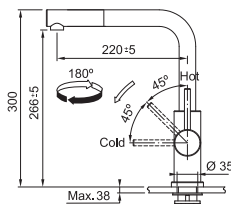

FC 6986.501 SMART GLENDA NOVÉ

Prevedenie **Celonerez**
Páková zmiešavacia
Tlaková, Otočná 180°
S vyťahovacou koncovkou
osadenou perlátorom
Opletená sprch. hadica **150 cm**
Pripojenie **Hadičky 50 cm**
Prietok vody **9 l/min. (3 bar)**
Laminárny prietok vody

CELONEREZ
115.0706.986

195 €

FC 6387.501 TANGO NEO

Prevedenie **Celonerez**
Páková zmiešavacia
Tlaková, Otočná 150°
Pripojenie **Hadičky 45 cm**
Prietok vody **12 l/min. (3 bar)**
Laminárny prietok vody
Technológia pre úsporu vody