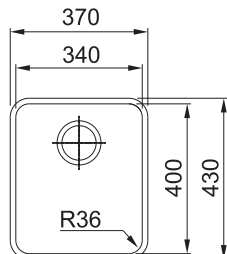

NEREZ
122.0204.647

~~179 €~~

159 €