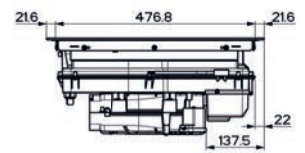

(V prípade náhodného vyliatia tekutiny do odsávača pár)

Indukčná varná doska

Rozmery 830 × 520 mm

Výrez 750 × 490 mm (V prípade hornej montáže)

Výrez Podľa nákresu (V prípade zabudovania do roviny)

4 Varné zóny, 2× Flexi zóna