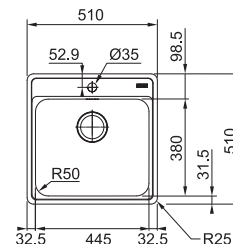

NEREZ
101.0698.010

~~197 €~~ **185 €**