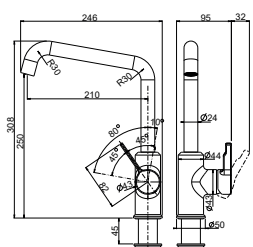

CHRÓM
115.0595.062

~~198 €~~

179 €