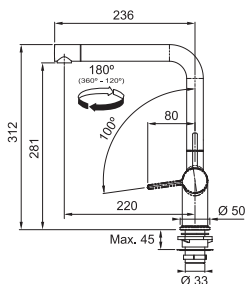

Kuchynské batérie

Inšpiratívne video

Informačné video

Batéria ACTIVE TWIST s integrovaným ovládaním výpuste

Okrem štýlového, minimalistického vzhľadu ponúka batérie ACTIVE TWIST inovatívnu špeciálnu funkciu, ktorá spája batériu s ovládaním výpuste drezu. Otočením ovládača na tele batérie ovládate otváranie aj zatváranie drezu.

Batéria má schopnosť drez nielen naplniť, ale zároveň aj vyprázdniť. Takže voda jednoducho, bezpečne a hygienicky odtieká.

Batérie Active Twist doporučujeme kombinovať s nerezovými drezmi modelovej rady Mythos (MYX 210/610-34, MYX 210/610-50, MYX 110-34 a MYX 110-50) a fragranitovými drezmi modelovej rady Kubus 2 (KNG 110-34 a KNG 110-52). V prípade kombinácie batérie ACTIVE TWIST a drezu KNG 110-34/KNG 110-52 je nutné dokúpiť otočný sitkový ventil 112.0389.090*.

Pokiaľ budete batériu ACTIVE TWIST kombinovať s inými ako z vyššie doporučenými drezmi, kontaktujte obchodného zástupcu. Viac informácií sa nachádza v Predajnom katalógu 2023.

FN 5350.xxx ACTIVE TWIST

FN 5350.149 ACTIVE TWIST Nerez
FN 5350.901 ACTIVE TWIST Matná čierna

Prevedenie **Nerez, Matná čierna**
Páková zmiešavacia
Tlaková, Otočná 180°
Pripojenie **Hadičky 55 cm**
Prietok vody **8,3 l/min. (3 bar)**
Laminárny prietok vody
Technológia pre úsporu vody
ECO kartuša

NEREZ
115.0653.504

~~355 €~~
329 €

MATNÁ
ČIERNA
115.0669.768

~~435 €~~
399 €

FN 5351.xxx ACTIVE TWIST

FN 5351.149 ACTIVE TWIST Nerez
FN 5351.901 ACTIVE TWIST Matná čierna

Prevedenie **Nerez, Matná čierna**
Pák. zmieš., Tlaková, Otočná 180°
S vyťahovacou koncovkou osadenou perlátorom
S reguláciou **Sprcha/Prúd**
Opletená sprch. hadica **150 cm**
Pripojenie **Hadičky 55 cm**
Prietok vody **7,5 l/min. (3 bar)**
Laminárny prietok vody
Technológia pre úsporu vody
ECO kartuša

NEREZ
115.0653.505

~~499 €~~
469 €