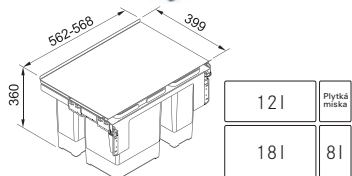

Garbo 60-3

Súčasťou sortera je plnovýsuv s tmením, ktorý zaručuje tichý dojazd. (Výsuv od firmy FGV)