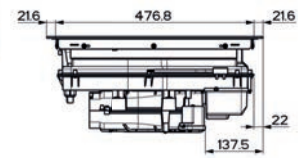

(V prípade náhodného vyliatia tekutiny do odsávača pár)

Indukčná varná doska

Rozmery 830 × 520 mm

Výrez 750 × 490 mm (V prípade hornej montáže)

Výrez Podľa nákresu (V prípade zabudovania do roviny)

4 Varné zóny, 1x Flexi zóna