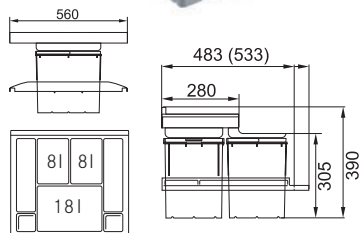

Sortery

Trolley Vario 60

Kôš sa vkladá do zásuvky, ktorá je osadená pozdĺžnym relingom alebo vysokou bočnicou