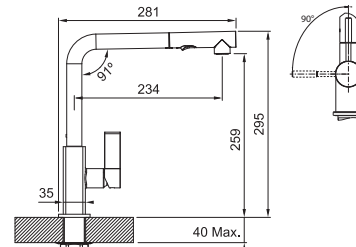

CHRÓM
115.0595.062

~~198 €~~

179 €

FG 0392.031 MARIS

Prevedenie **Chróm**
Páková zmiešavacia
Tlaková, Otočná 360°
S vyťahovacou koncovkou
osadenou perlátorom
S reguláciou **Sprcha/Prúd**
Opletená sprch. hadica **150 cm**
Pripojenie **Hadičky 45 cm**
Prietok vody **5,2 l/min. (3 bar)**