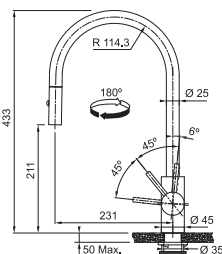

Kuchynské batérie Celonerez

Dávkovače
saponátu
nájdete
na strane 31

FC 0046.501 LEDA NEO

Prevedenie **Celonerez**
Páková zmiešavacia
Tlaková, Otočná 180°
Pripojenie **Hadičky 45 cm**
Prietok vody **12,8 l/min. (3 bar)**
Laminárny prietok vody

CELONEREZ
115.0590.046

~~291 €~~

275 €

FC 0047.501 LEDA NEO

Prevedenie **Celonerez**
Páková zmiešavacia
Tlaková, Otočná 180°
S vyťahovacou koncovkou
osadenou perlátorom
Opletená sprch. hadica **150 cm**
Pripojenie **Hadičky 45 cm**
Prietok vody **10,4 l/min. (3 bar)**
Laminárny prietok vody

CELONEREZ
115.0590.047

~~346 €~~

319 €

FC 0044.xxx EOS NEO

FC 0044.501 EOS NEO
Celonerez

FC 0044.502 EOS NEO
Celonerez Čierna

FC 0044.504 EOS NEO
Celonerez Zlatá

Prevedenie **Celonerez, Celonerez Čierna (PVD)**
Celonerez Zlatá (PVD), Celonerez Medená
(PVD), Celonerez Antracit (PVD)
Páková zmiešavacia, Tlaková, Otočná 180°
Pripojenie **Hadičky 45 cm**
Prietok vody **12 l/min. (3 bar)**
Laminárny prietok vody

CELONEREZ
115.0590.044

~~272 €~~

249 €

~~340 €~~

299 €

FC 0044.505 EOS NEO
Celonerez Medená

FC 0044.503 EOS NEO
Celonerez Antracit

FC 0045.xxx EOS NEO

FC 0045.501 EOS NEO
Celonerez

FC 0045.502 EOS NEO
Celonerez Čierna

FC 0045.504 EOS NEO
Celonerez Zlatá

Prevedenie **Celonerez, Celonerez Čierna (PVD)**
Celonerez Zlatá (PVD), Celonerez Medená
(PVD), Celonerez Antracit (PVD)
Páková zmiešavacia, Tlaková, Otočná 180°
S vyťahovacou koncovkou osadenou perlátorom
S reguláciou **Sprcha/Prúd**
Opletená sprch. hadica **180 cm**
Pripojenie **Hadičky 45 cm**
Prietok vody **10 l/min. (3 bar)**
Laminárny prietok vody

CELONEREZ
115.0590.045

~~375 €~~

339 €

~~439 €~~

399 €

FC 0045.505 EOS NEO
Celonerez Medená

FC 0045.503 EOS NEO
Celonerez Antracit