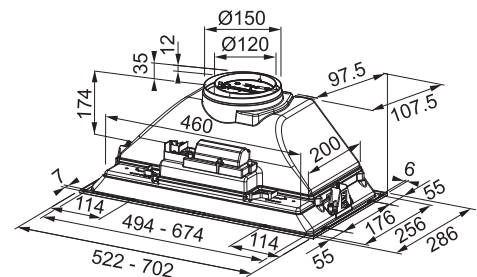

Vstavaný odsávač pár

Energetická trieda **B**

Montážna šírka **70,2/52,2 cm**

Prevedenie **Nerezový rám**

Posuvné prepínače

3 Stupne výkonu

Osvetlenie **LED žiarovky 2x 1W, 4000 K**

Max. výkon **390 m³/h** (Podľa normy EN 61591)

Max. hlučnosť **70 dB(A)_{re1pW}** (Podľa normy EN 60704-3)

Možnosť dokúpiť pachové filtre s aktívnym uhlím **UF 20 - 112.0564.564, cena 15 €**

Pozor! Spätná klapka pre tieto modely je ZK 120F - 112.0538.026, cena 18 €

alebo **ZK 150 - 133.0056.646, cena 18 €**

FBI 705 XS HCS
305.0599.510

~~201 €~~

189 €

FBI 525 XS HCS
305.0599.509

~~192 €~~

179 €