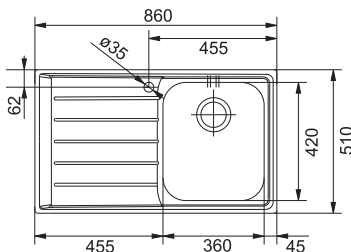

Spodná skrinka od 500 mm
Rozmery 860 × 510 mm
Drez 360 × 420 × 200 mm
Sitkový ventil
Otvor pre batériu Ø 35 mm

V objednávke upresnite model s odkvapovou plochou vpravo (2) alebo vľavo (7)

NEREZ
MODEL 2 101.0120.271
MODEL 7 101.0120.272

~~287 €~~ **249 €**