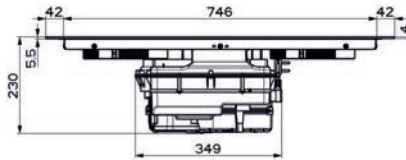

(V prípade náhodného vyliatia tekutiny do odsávača pár)

Indukčná varná doska

Rozmery 830 × 520 mm

Výrez 750 × 490 mm (V prípade hornej montáže)

Výrez Podľa nákresu (V prípade zabudovania do roviny)

4 Varné zóny, 2× Flexi zóna