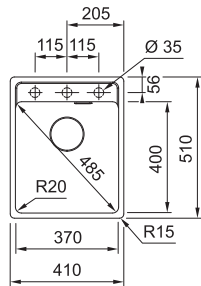

NOVÉ	
BIELA-LED	114.0661.443	SEĎA BRDLICA	114.0718.777
SAHARA	114.0661.445	MATNÁ ČIERNA	114.0661.370
KAŠMÍR	114.0661.446	ONYX	114.0661.441
ŠEDÝ KAMEŇ	114.0661.442