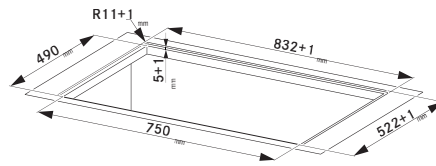

(V prípade náhodného vyliatia tekutiny do odsávača pár)

Indukčná varná doska

Rozmery 830 × 520 mm

Výrez 750 × 490 mm (V prípade hornej montáže)

Výrez Podľa nákresu (V prípade zabudovania do roviny)

4 Varné zóny, 2× Flexi zóna