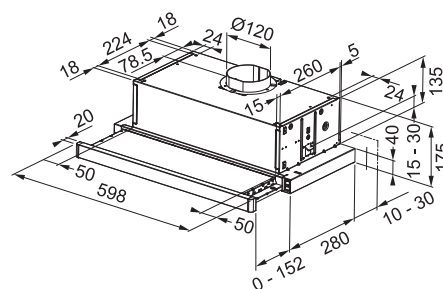

FTC 632L WH

Vstavaný výsuvný odsávač pár

Energetická trieda D

Montážna šírka 60 cm

Prevedenie Nerezový predný panel (FTC 632L GR/XS)

Prevedenie Čierny povrch (FTC 632L BK)

Prevedenie Biely povrch (FTC 632L WH)