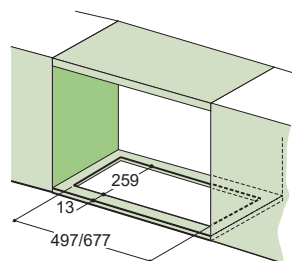

Vstavané/Výsuvné odsávače pár

FBI 705 BK/FBI 525 BK

FBI 705 BK

FBI 525 BK

Vstavaný odsávač pár

Energetická trieda C

Montážna šírka 70,2/52,2 cm

Prevedenie Čierny povrch