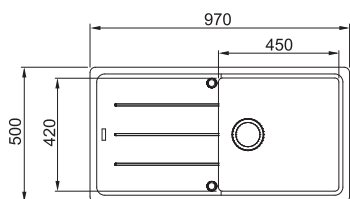

~~228 €~~ **209 €**

BFG 611-78

Spodná skrinka od 450 mm
Rozmery 780 × 500 mm
Drez 340 × 420 × 200 mm
Sitkový ventil
2 Miesta pre vyvrtanie otvoru

235 €

BFG 611

Spodná skrinka od 600 mm
Rozmery 970 × 500 mm
Drez 450 × 420 × 200 mm
Sitkový ventil
2 Miesta pre vyvrtanie otvoru