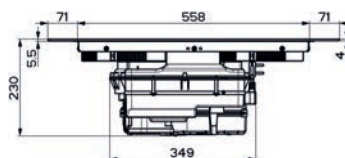

Súčasťou odsávača pár je vyberateľný kolektor na tekutinu

(V prípade náhodného vyliatia tekutiny do odsávača pár)

Indukčná varná doska

Rozmery **700 × 520 mm**

Výrez **560 × 490 mm** (V prípade hornej montáže)