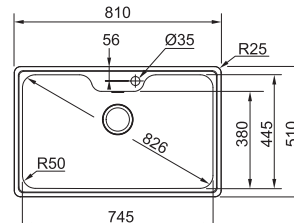

NEREZ
MODEL 2 101.0120.271
MODEL 7 101.0120.272

~~287 €~~ **249 €**

BCX 610-75

NOVÉ

Spodná skrinka od 800 mm
Rozmery 810 × 510 mm
Drez 745 × 445 × 200 mm
Sitkový ventil
Otvor pre batériu Ø 35 mm
Fixačné príchytky Fast-Fix