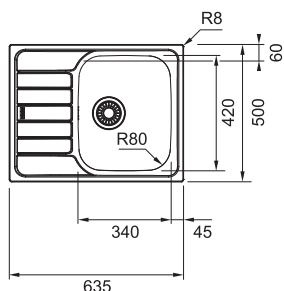

Drezy Nerez

Doplnky k drezom nájdete na strane 64–65

ETN 610

Zátka na 6/4" ventil

Spodná skrinka od 450 mm
Rozmery 435 × 455 mm
Drez 355 × 360 × 140 mm
Možnosť objednať otvor pre batériu ZADARMO

NEREZ
101.0286.106

~~89 €~~

75 €

ETN 611-58

Zátka na 6/4" ventil

Spodná skrinka od 400 mm
Rozmery 580 × 510 mm
Drez 340 × 355 × 145 mm
Možnosť objednať otvor pre batériu ZADARMO

NEREZ
101.0286.108

~~94 €~~

79 €

ETN 614 N ETHOS 3 1/2"

Spodná skrinka od 500 mm, po úprave skrinky aj od 450 mm
Rozmery 780 × 435 mm
Drez 360 × 355 × 140 mm
Sitkový ventil
Možnosť objednať otvor pre batériu ZADARMO

NEREZ
101.0684.385

~~92 €~~

79 €

EFN 614-78

EFL 614-78 (NEREZ - TKANÁ ŠTRUKTÚRA)

Spodná skrinka od 500 mm, po úprave skrinky aj od 450 mm
Rozmery 780 × 475 mm
Drez 355 × 395 × 150 mm
Sitkový ventil
Možnosť objednať otvor pre batériu ZADARMO

NEREZ
101.0684.386

~~129 €~~

115 €

NEREZ
TKANÁ ŠTRUKTÚRA
101.0684.387

~~185 €~~

169 €

SKN 611-63

Spodná skrinka od 450 mm
Rozmery 635 × 500 mm
Drez 340 × 420 × 160 mm
Sitkový ventil
Možnosť objednať otvor pre batériu ZADARMO

NEREZ
101.0612.524

~~148 €~~

125 €

SKN 611-79

Spodná skrinka od 450 mm
Rozmery 790 × 500 mm
Drez 340 × 420 × 160 mm
Sitkový ventil
Možnosť objednať otvor pre batériu ZADARMO

NEREZ
101.0612.525

~~168 €~~

145 €