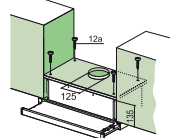

FTC 632L WH

Vstavaný výsuvný odsávač pár

Energetická trieda D

Montážna šírka 60 cm

Prevedenie Nerezový predný panel (FTC 632L GR/XS)

Prevedenie Čierny povrch (FTC 632L BK)

Prevedenie Biely povrch (FTC 632L WH)