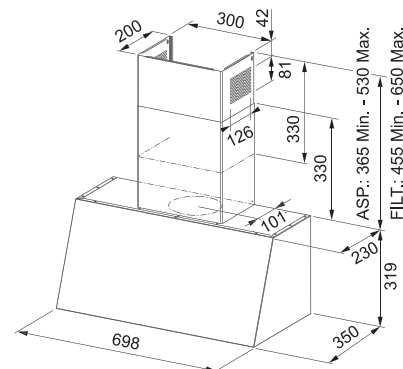

Komínové odsávače pár

FCO 70 BK MATT

Komínový odsávač pár

Energetická trieda **B**

Montážna šírka **70 cm**

Prevedenie **Matný čierny povrch**

Ovládanie pomocou jediného gombíka, **Sound Pro**

3 Stupne výkonu

Osvetlenie **LED žiarovky 2x 1 W, 4000 K**

Max. výkon **600 m³/h** (Podľa normy EN 61591)

Max. hlučnosť **62 dB(A)_{re1pW}** (Podľa normy EN 60704-3)

Možnosť dokúpiť pachové filtre s aktívnym uhlím **UF 05 - 112.0016.755, cena 15 €**
alebo pach. filtre s dlhou životnosťou s aktívnym uhlím **UF 11 - 112.0174.994, cena 96 €**

FCO 70 BK MATT
321.0536.200

648 €