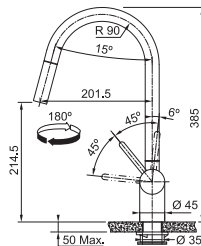

CELONEREZ
115.0590.046

~~291 €~~

275 €

FC 0047.501 LEDA NEO

Prevedenie **Celonerez**
Páková zmiešavacia
Tlaková, Otočná 180°
S vyťahovacou koncovkou
osadenou perlátorom
Opletená sprch. hadica **150 cm**
Pripojenie **Hadičky 45 cm**
Prietok vody **10,4 l/min. (3 bar)**
Laminárny prietok vody