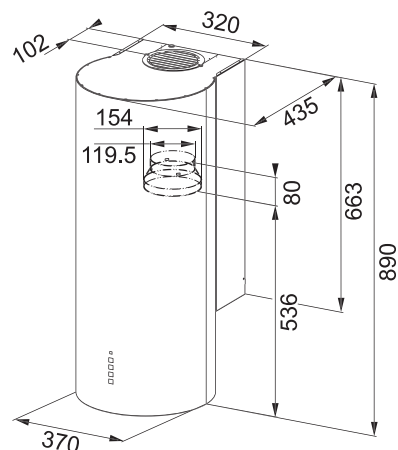

FTU 3805 XS

Komínový odsávač pár

Energetická trieda **B**

Montážna šírka **37 cm**

Prevedenie **Nerezový povrch**

Tlačidlové ovládanie, Sound Pro

3 Stupne výkonu, Intenzívny stupeň

Osvetlenie **LED žiarovky 2x 2,2 W, 4000 K**

Max. výkon **620 m³/h** (Podľa normy EN 61591)

Max. hlučnosť **69 dB(A)_{re1pW}** (Podľa normy EN 60704-3)

Možnosť odťahu dozadu

Možnosť dokúpiť pachový filter s aktívnym uhlím **UF 06 - 112.0016.756, cena 15 €**

alebo pachový filter s dlhou životnosťou s aktívnym uhlím **UF 12 - 112.0174.992, cena 67 €**

FTU 3805 XS
335.0518.748

624 €

Vzorkovník NCS (Natural Color Systém)

Starostlivo pripravený vzorkovník farieb vypracovaný na základe vyhodnotenia veľkého množstva subjektívnych vyjadrení pracovníkov z oblasti vedy, architektúry, psychológie, módného návrhárstva a objektívneho merania farebnosti.