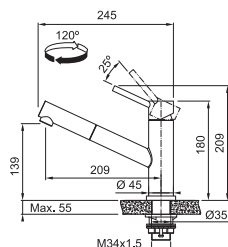

CELONEREZ
115.0569.461

~~311 €~~ **285 €**