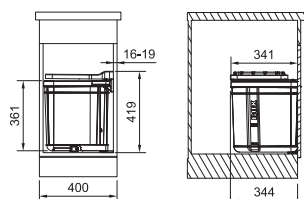

Spodná skrinka od 400 mm
Objem 27 l
Farba Čierna
Polica nad košom v cene sortera

121.0307.563

~~138 €~~

125 €