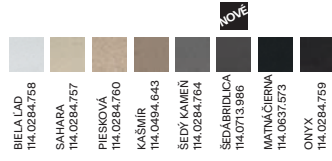

Drezy Fragranite

MRG 611-62

Spodná skrinka od 450 mm
Rozmery 620 x 500 mm
Drez 350 x 425 x 200 mm
Sitkový ventil
4 Miesta pre vyvrtanie otvoru
Možnosť umiestniť dávkovač sap.
Pozor! Umiestnenie dávkovača do skrinky od 700 mm

245 €

MRG 611

Spodná skrinka od 450 mm
Rozmery 780 x 500 mm
Drez 350 x 425 x 200 mm
Sitkový ventil
4 Miesta pre vyvrtanie otvoru
Možnosť umiestniť dávkovač sap.
Pozor! Umiestnenie dávkovača do skrinky od 700 mm

275 €

MRG 611-78 BB

Spodná skrinka od 600 mm
Rozmery 780 x 500 mm
Drez 490 x 425 x 200 mm
Sitkový ventil
4 Miesta pre vyvrtanie otvoru
Možnosť umiestniť dávkovač sap.
Pozor! Umiestnenie dávkovača do skrinky od 800 mm

275 €

MRG 612 E

Spodná roh. skr. 900 x 900 mm
alebo 1050 x 1050 mm
Rozmery 960 x 500 mm
Drez 350 x 425 x 200 mm
Sitkový ventil
2 Miesta pre vyvrtanie otvoru
Možnosť umiestniť dávkovač sap.

339 €

FSG 611-88

Spodná skrinka od 600 mm
Rozmery 877 x 495 mm
Drez 496 x 425 x 195 mm
Easy Click sitkový ventil
a nerezová krytka ventilu
2 Miesta pre vyvrtanie otvoru

Rolovací rošt na odkvapovú plochu v cene drezu

~~529 €~~ 499 €

MTG 611/7

2
7

Spodná skrinka od 600 mm
Rozmery 1000 x 515 mm
Drez 500 x 390 x 200 mm
Easy Click sitkový ventil
3 Miesta pre vyvrtanie otvoru
Možnosť umiestniť dávkovač sap.

V objednávke upresnite model s odkvapovou plochou vpravo (2) alebo vľavo (7)

~~494 €~~ 455 €