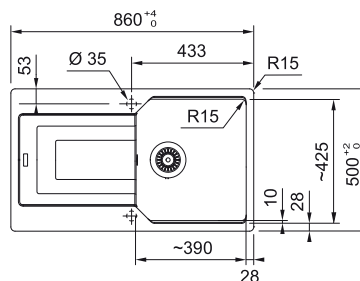

269 €

UBG 611-62

Spodná skrinka od 450 mm
 Rozmery 620 × 500 mm
 Drez 350 × 425 × 220 mm
 Sitkový ventil
 2 Miesta pre vyvrtanie otvoru

229 €

UBG 611-86

Spodná skrinka od 500 mm
 Rozmery 860 × 500 mm
 Drez 390 × 425 × 220 mm
 Sitkový ventil
 2 Miesta pre vyvrtanie otvoru