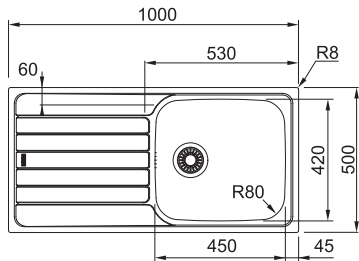

NEREZ
101.0504.059

~~209 €~~ **185 €**