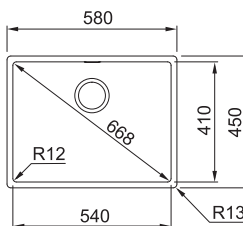

NEREZ
127.0395.014

~~432 €~~ **379 €**

BXX 210/110-54

**DREZ PRE HORNÚ MONTÁŽ
S PLOCHÝM OKRAJOM,
DO ROVINY A SPODNÚ MONTÁŽ**

Spodná skrinka od 600 mm
Rozmery 580 × 450 mm
Drez 540 × 410 × 200 mm
Sitkový ventil
Fixačné príchytky Fast-Fix