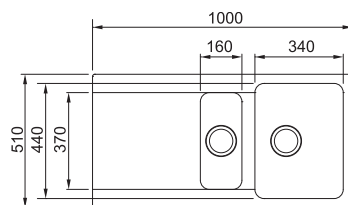

Spodná skrinka od 600 mm
Rozmery 1000 × 510 mm
Drezy 340 × 440 × 190 mm
160 × 370 × 140 mm
2 × Sitkový ventil
Pozor! Bez otvoru na batériu
(Otvor možno vyvrtáť vykruž.
vrtákom priamo pri montáži)