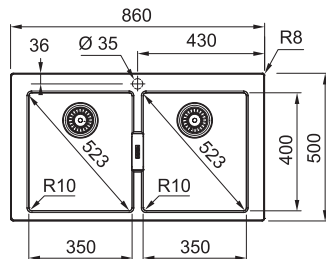

Drezy Tectonite®

S2D 611-78

Spodná skrinka od 500 mm
Rozmery 780 × 500 mm
Drez 350 × 432 × 200 mm
Sitkový ventil
Pozor! Bez otvoru na batériu
(Otvor možno vyvŕtať vykruž.
vrtákom priamo pri montáži)

~~209 €~~ **189 €**

S2D 611-78 XL

Spodná skrinka od 600 mm
Rozmery 780 × 500 mm
Drez 440 × 432 × 200 mm
Sitkový ventil
Pozor! Bez otvoru na batériu
(Otvor možno vyvŕtať vykruž.
vrtákom priamo pri montáži)

~~218 €~~ **199 €**

S2D 611-100

Spodná skrinka od 600 mm
Rozmery 1000 × 500 mm
Drez 450 × 432 × 200 mm
Sitkový ventil
Pozor! Bez otvoru na batériu
(Otvor možno vyvŕtať vykruž.
vrtákom priamo pri montáži)

~~247 €~~ **225 €**

S2D 620-86

Spodná skrinka od 800 mm
Rozmery 860 × 500 mm
Drez 2 × 350 × 400 × 200 mm
2 × Sitkový ventil
Otvor pre batériu Ø 35 mm

269 €

SID 110-34

DREZ PRE SPODNÚ MONTÁŽ
Spodná skrinka od 450 mm
Rozmery 365 × 440 mm
Drez 340 × 410 × 200 mm
Sitkový ventil

~~177 €~~ **159 €**

SID 110-50

DREZ PRE SPODNÚ MONTÁŽ
Spodná skrinka od 600 mm
Rozmery 525 × 440 mm
Drez 500 × 410 × 200 mm
Sitkový ventil

~~182 €~~ **169 €**