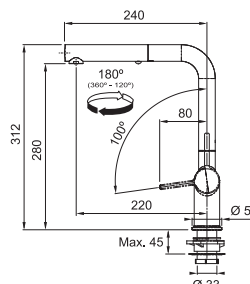

Kuchynské batérie

Inšpiratívne video

Informačné video

Batéria ACTIVE TWIST s integrovaným ovládaním výpuste

Okrem štýlového, minimalistického vzhľadu ponúka batérie ACTIVE TWIST inovatívnu špeciálnu funkciu, ktorá spája batériu s ovládaním výpuste drezu. Otočením ovládača na tele batérie ovládate otváranie aj zatváranie drezu.

Batéria má schopnosť drez nielen naplniť, ale zároveň aj vyprázdniť. Takže voda jednoducho, bezpečne a hygienicky odtieká.

Batérie Active Twist doporučujeme kombinovať s nerezovými drezmi modelovej rady Mythos (MYX 210/610-34, MYX 210/610-50, MYX 110-34 a MYX 110-50) a fragranitovými drezmi modelovej rady Kubus 2 (KNG 110-34 a KNG 110-52). V prípade kombinácie batérie ACTIVE TWIST a drezu KNG 110-34/KNG 110-52 je nutné dokúpiť otočný sitkový ventil 112.0389.090*.

Pokiaľ budete batériu ACTIVE TWIST kombinovať s inými ako z vyššie doporučenými drezmi, kontaktujte obchodného zástupcu. Viac informácií sa nachádza v Predajnom katalógu 2023.

FN 5350.xxx ACTIVE TWIST

FN 5350.149 ACTIVE TWIST Nerez
FN 5350.901 ACTIVE TWIST Matná čierna

Prevedenie **Nerez, Matná čierna**
Páková zmiešavacia
Tlaková, Otočná 180°
Pripojenie **Hadičky 55 cm**
Prietok vody **8,3 l/min. (3 bar)**
Laminárny prietok vody
Technológia pre úsporu vody
ECO kartuša

NEREZ
115.0653.504

~~355 €~~
329 €

MATNÁ
ČIERNA
115.0669.768

~~435 €~~
399 €

FN 5351.xxx ACTIVE TWIST

FN 5351.149 ACTIVE TWIST Nerez
FN 5351.901 ACTIVE TWIST Matná čierna

Prevedenie **Nerez, Matná čierna**
Pák. zmieš., Tlaková, Otočná 180°
S vyťahovacou koncovkou osadenou perlátorom
S reguláciou **Sprcha/Prúd**
Opletená sprch. hadica **150 cm**
Pripojenie **Hadičky 55 cm**
Prietok vody **7,5 l/min. (3 bar)**
Laminárny prietok vody
Technológia pre úsporu vody
ECO kartuša

NEREZ
115.0653.505

~~499 €~~
469 €