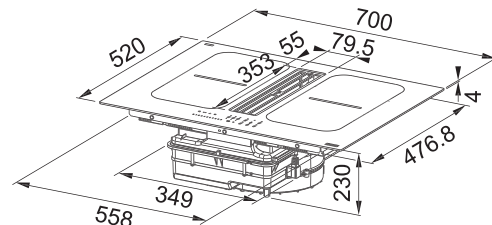

Odsávače pár v indukčnej varnej doske

FSM 7081 HI
FSM 7081R HI

Montážne video -
Vonkajší odťah

Montážne video -
Recirkulácia

Energetická trieda A+

Odsávač pár

Montáž do pracovnej dosky

Šírka **83 cm**

Prevedenie **Čierne sklo**

Senzorové ovládanie, LED červený displej

+ Dotykový ovládač typu Slide

9 Stupňov výkonu, 1x Intenzívny stupeň, Dobeň

Ukazovateľ nasýtenia filtra, Vodeodolný motor

Automatická aktivácia s varnou doskou

Vonkajší odťah (FSM 7081 HI)

Recirkulácia (FSM 7081R HI), Pachový filter v cene odsávača pár

Max. výkon **630 m³/h** (Podľa normy EN 61591)

Max. hlučnosť **73 dB(A)_{re1pW}** (Podľa normy EN 60704-3)

Súčasťou odsávača pár je vyberateľný kolektor na tekutinu

(V prípade náhodného vyliatia tekutiny do odsávača pár)

Indukčná varná doska

Rozmery **700 × 520 mm**

Výrez **560 × 490 mm** (V prípade hornej montáže)

Výrez **Podľa nákresu** (V prípade zabudovania do roviny)

4 Varné zóny, 2× Flexi zóna

Prevedenie **Čierne sklo s bielou grafikou**

Ovládanie **Červený integrovaný dotykový ovládací panel**

+ Dotykový ovládač typu Slide

Automatická detekcia nádob

9 Úrovní ohrevu

Funkcie Rozpúšťanie, Booster, Stop&Go

Detský zámok, 4× Časovač

4 Rovné hrany, Možnosť zabudovania do roviny

Pripojenie 230/400 V

Typ a výkon varných zón

	Varná plocha	"g"	Booster
4 Zóny	210 × 190 mm	2,1 kW	3 kW
2 Flexi zóny	210 × 380 mm	3 kW	3,7 kW
Maximálny príkon 2,8 alebo 3,5 alebo 4,5 alebo 7,4 kW			

MODEL LEN PRE VONKAJŠÍ ODŤAH

FSM 7081 HI
340.0705.229

1 699 €

Základná sada pre vonkajší odťah
v cene odsávača pár

MODEL LEN PRE RECIRKULÁCIU

FSM 7081R HI
340.0705.338

1 859 €

Základná sada na recirkuláciu
vrátane pachového filtra
v cene odsávača pár