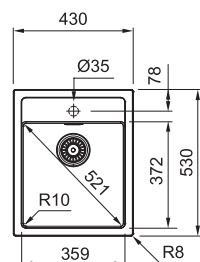

Spodná skrinka od 450 mm
Rozmery 430 × 530 mm
Drez 359 × 372 × 200 mm
Sitkový ventil
Otvor pre batériu Ø 35 mm
Možnosť umiestniť dávkovač sap.
(Ďalší otvor možno vyvrtáť vykruž.
vrtákom priamo pri montáži)