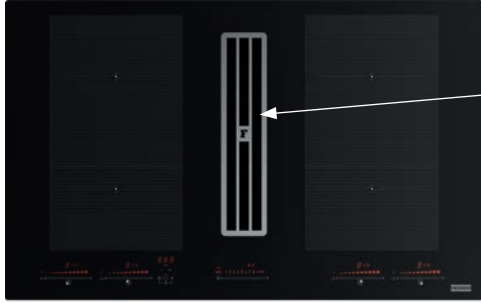

Odsávače pár v indukčnej varnej doske

FMA 8391 HI
FMA 8391R HI

Nerezová mriežka

Montážne video -
Vonkajší odťah

Montážne video -
Recirkulácia