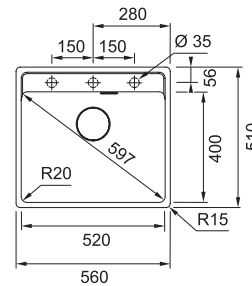

NOVÉ	
BIELA-LED	114.0661.367	SEĎA BRDLICA	114.0718.778
SAHARA	114.0661.388	MATNÁ ČIERNA	114.0661.384
KAŠMÍR	114.0661.389	ONYX	114.0661.385
ŠEDÝ KAMEŇ	114.0661.386