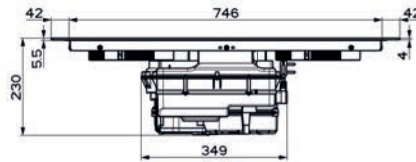

(V prípade náhodného vyliatia tekutiny do odsávača pár)

Indukčná varná doska

Rozmery 830 × 520 mm

Výrez 750 × 490 mm (V prípade hornej montáže)

Výrez Podľa nákresu (V prípade zabudovania do roviny)

4 Varné zóny, 2× Flexi zóna