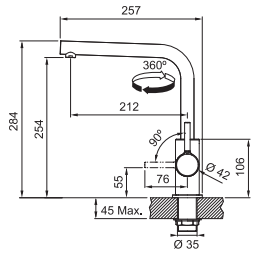

CHRÓM
115.0693.230

168 €

~~208 €~~

189 €

MATNÁ
ČIERNÁ
115.0693.393