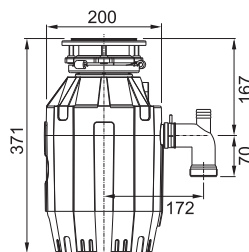

Rozmer **200 × 371 mm**
Výkon **550 W; 0,75 HP**
Otáčky/min. **2 700**
Montážny otvor **3 1/2"**
Hmotnosť **6,8 kg**
Hlučnosť **40-45 dB(A)**

Motor vysokootáčkový
s permanentným magnetom
Drviace elementy z nerezovej ocele
Telo z kompozitu

Pneú ovládač **Chróm**
Pre otvor Ø 35 mm
Pre montáž do dosky alebo drezu s hrúbkou 1-30 mm

134.0535.241

399 €