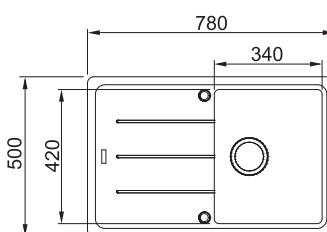

Drezy Fragranite

Video -
Vyrvranie otvoru
u fragranitových
dreзов pomocou
frézy

BSG 611-62

Spodná skrinka od 450 mm
Rozmery 620 × 435 mm
Drez 340 × 355 × 200 mm
Sitkový ventil
4 Miesta pre vyvrtanie otvoru
Možnosť umiestniť dávkovač sap.
Pozor! Umiestnenie dávkovača
do skrinky od 600 mm

~~199 €~~ **185 €**

BSG 611-78/39

Spodná skrinka od 500 mm
Rozmery 780 × 435 mm
Drez 390 × 355 × 200 mm
Sitkový ventil
4 Miesta pre vyvrtanie otvoru
Možnosť umiestniť dávkovač sap.
Pozor! Umiestnenie dávkovača
do skrinky od 600 mm

~~209 €~~ **189 €**

BFG 611-62

Spodná skrinka od 450 mm
Rozmery 620 × 500 mm
Drez 340 × 420 × 200 mm
Sitkový ventil
4 Miesta pre vyvrtanie otvoru
Možnosť umiestniť dávkovač sap.
Pozor! Umiestnenie dávkovača
do skrinky od 600 mm

~~228 €~~ **209 €**

BFG 611-78

Spodná skrinka od 450 mm
Rozmery 780 × 500 mm
Drez 340 × 420 × 200 mm
Sitkový ventil
2 Miesta pre vyvrtanie otvoru

235 €

BFG 611

Spodná skrinka od 600 mm
Rozmery 970 × 500 mm
Drez 450 × 420 × 200 mm
Sitkový ventil
2 Miesta pre vyvrtanie otvoru

265 €

Všetky drezy sú dodávané s kompletným príslušenstvom vrátane sifónu pre úsporu miesta s odbočkou na umývačku riadu.