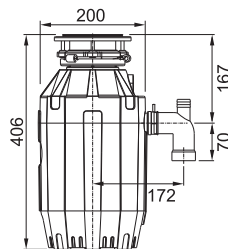

Rozmer **200 × 406 mm**
Výkon **930 W; 1,25 HP**
Otáčky/min. **2 800**
Montážny otvor **3 1/2"**
Hmotnosť **7,5 kg**
Hlučnosť **40-45 dB(A)**

Motor vysokootáčkový
s permanentným magnetom
Drviace elementy z nerezovej ocele
Telo z kompozitu