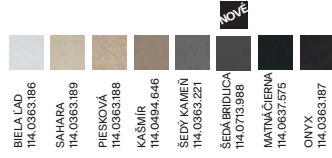

Drezy Fragranite

MRG 611-62

Spodná skrinka od 450 mm
Rozmery 620 x 500 mm
Drez 350 x 425 x 200 mm
Sitkový ventil
4 Miesta pre vyvrtanie otvoru
Možnosť umiestniť dávkovač sap.
Pozor! Umiestnenie dávkovača do skrinky od 700 mm

245 €

MRG 611

Spodná skrinka od 450 mm
Rozmery 780 x 500 mm
Drez 350 x 425 x 200 mm
Sitkový ventil
4 Miesta pre vyvrtanie otvoru
Možnosť umiestniť dávkovač sap.
Pozor! Umiestnenie dávkovača do skrinky od 700 mm

275 €

MRG 611-78 BB

Spodná skrinka od 600 mm
Rozmery 780 x 500 mm
Drez 490 x 425 x 200 mm
Sitkový ventil
4 Miesta pre vyvrtanie otvoru
Možnosť umiestniť dávkovač sap.
Pozor! Umiestnenie dávkovača do skrinky od 800 mm

275 €

MRG 612 E

Spodná roh. skr. 900 x 900 mm
alebo 1050 x 1050 mm
Rozmery 960 x 500 mm
Drez 350 x 425 x 200 mm
Sitkový ventil
2 Miesta pre vyvrtanie otvoru
Možnosť umiestniť dávkovač sap.

339 €

FSG 611-88

Spodná skrinka od 600 mm
Rozmery 877 x 495 mm
Drez 496 x 425 x 195 mm
Easy Click sitkový ventil
a nerezová krytka ventilu
2 Miesta pre vyvrtanie otvoru

Rolovací rošt na odkvapovú plochu v cene drezu

~~529 €~~ 499 €

MTG 611/7

2
7

Spodná skrinka od 600 mm
Rozmery 1000 x 515 mm
Drez 500 x 390 x 200 mm
Easy Click sitkový ventil
3 Miesta pre vyvrtanie otvoru
Možnosť umiestniť dávkovač sap.

V objednávke upresnite model s odkvapovou plochou vpravo (2) alebo vľavo (7)

~~494 €~~ 455 €