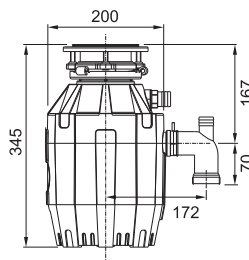

386 €

Turbo Elite TE-50

Rozmer **200 × 345 mm**
 Výkon **375 W; 0,5 HP**
 Otáčky/min. **2 600**
 Montážny otvor **3 1/2"**
 Hmotnosť **5,93 kg**
 Hlučnosť **40-45 dB(A)**

Motor vysokootáčkový
 s permanentným magnetom
 Drviace elementy z nerezovej ocele
 Telo z kompozitu