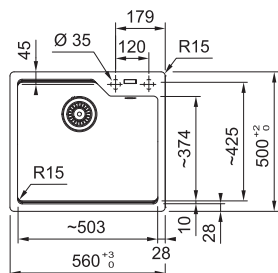

Spodná skrinka od 600 mm
 Rozmery 560 × 500 mm
 Drez 503 × 425 × 230 mm
 Sitkový ventil
 2 Miesta pre vyvrtanie otvoru
 Možnosť umiestniť dávkovač sap.

235 €

UBG 610-78

Spodná skrinka od 800 mm
 Rozmery 780 × 500 mm
 Drez 723 × 425 × 230 mm
 Sitkový ventil
 3 Miesta pre vyvrtanie otvoru
 Možnosť umiestniť dávkovač sap.