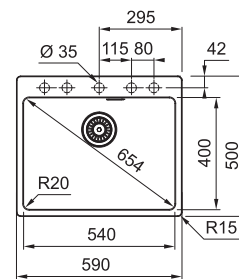

NOVÉ	
BIELA-LED	114.0661.452	SEĎA BRDLICA	114.0713.985
KAŠMÍR	114.0661.454	MATNÁ ČIERNA	114.0661.453
ŠEDÝ KAMEŇ	114.0661.455	ONYX	114.0661.456
SEĎA BRDLICA	114.0713.985