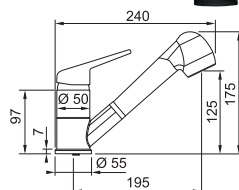

Kuchynské batérie

FB 250.031 BASIC NEW

Prevedenie **Chróm**
Páková zmiešavacia
Tlaková, Otočná 360°
Pripojenie **Hadičky 45 cm**
Prietok vody **10,8 l/min. (3 bar)**

CHRÓM
115.0707.619

~~65 €~~

FN 0641.031 NOVARA ECO

Prevedenie **Chróm**
Páková zmiešavacia
Tlaková, Otočná 360°
Pripojenie **Hadičky 45 cm**
Prietok vody **11,5 l/min. (3 bar)**
Technológia pre úsporu vody
Eco technológia

CHRÓM
115.0380.641

~~99 €~~ **89 €**

FC 9541.xxx NOVARA PLUS

FC 9541.031
Chróm

FC 9541.xxx
Farba

Prevedenie **Chróm, Farba**
Páková zmiešavacia
Tlaková, Otočná 360°
Pripojenie **Hadičky 45 cm**
Prietok vody **16,3 l/min. (3 bar)**

CHRÓM
115.0347.142

~~87 €~~ **75 €**

M. ČIERNA
115.0659.961
.901

~~119 €~~ **109 €**

OSTATNÉ
FARBY

~~114 €~~ **105 €**

BIELA LAD 115.0470.689 .094
SAHARA 115.0470.683 .082
PIESKOVÁ 115.0470.684 .085
KAŠMÍR 115.0470.685 .424
ŠEDÝ KAMEN 115.0470.689 .084
ONYX 115.0470.681 .071

FC 9547.xxx NOVARA PLUS

FC 9547.xxx
Farba

FC 9547.031
Chróm

FC 9547.901
Farba - Matná čierna*

Prevedenie **Chróm, Farba**
Pák. zmieš., Tlaková, Otočná 120°
S vyťahovacou koncovkou
S reguláciou **Sprcha/Prúd**
Opletená sprch. hadica **150 cm**
Pripojenie **Hadičky 45 cm**
Prietok vody **10,3 l/min. (3 bar)**

CHRÓM
115.0347.111

~~133 €~~ **115 €**

M. ČIERNA
115.0659.840
.901

~~174 €~~ **155 €**

OSTATNÉ
FARBY

~~164 €~~ **149 €**

BIELA LAD 115.0470.689 .094
SAHARA 115.0470.683 .082
PIESKOVÁ 115.0470.685 .085
KAŠMÍR 115.0470.686 .424
ŠEDÝ KAMEN 115.0470.670 .084
ONYX 115.0470.675 .071