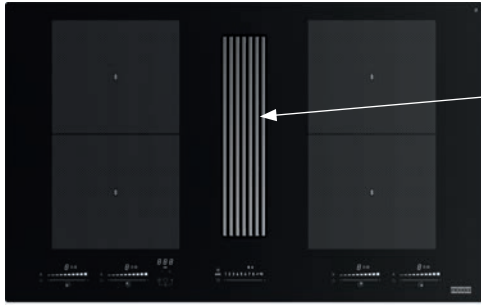

Odsávače pár v indukčnej varnej doske

FMY 8391 HI
FMY 8391R HI

Mriežka tepelne odolný kompozit + nerez

Montážne video -
Vonkajší odťah

Montážne video -
Recirkulácia