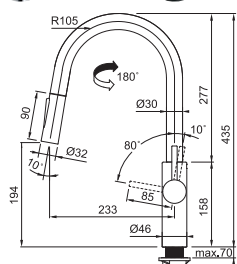

Kuchynské batérie

Dávkovače saponátu nájdete na strane 31

FN 4089.xxx ACTIVE NEW

FN 4089.031 ACTIVE NEW Chróm
FN 4089.902 ACTIVE NEW Matná biela
FN 4089.901 ACTIVE NEW Matná čierna

Prevedenie **Chróm, Matná biela, Matná čierna**
Páková zmiešavacia, Tlaková, Otočná 180°
Pripojenie **Hadičky 55 cm**, Prietok vody **8,3 l/min. (3 bar)**
Laminárny prietok vody, Technológia pre úsporu vody ECO kartaša

	CHRÓM 115.0653.395	~~239 €~~	219 €
	MATNÁ BIELA 1150653.399 .902	~~311 €~~	285 €
	MATNÁ ČIERNÁ 1150653.398 .901		

FN 4090.xxx ACTIVE NEW

FN 4090.031 ACTIVE NEW Chróm
FN 4090.902 ACTIVE NEW Matná biela
FN 4090.901 ACTIVE NEW Matná čierna

Prevedenie **Chróm, Matná biela, Matná čierna**
Páková zmiešavacia, Tlaková, Otočná 180°
S vyťahovacou koncovkou osadenou perlátorom
S reguláciou **Sprcha/Prúd**
Opletená sprch. hadica **150 cm**
Pripojenie **Hadičky 55 cm**, Prietok vody **7,5 l/min. (3 bar)**
Laminárny prietok vody, Technológia pre úsporu vody ECO kartaša

	CHRÓM 115.0653.401	~~396 €~~	369 €
	MATNÁ BIELA 1150653.405 .902	~~469 €~~	429 €
	MATNÁ ČIERNÁ 115.0653.404 .901		

FC 5968.xxx PESCARA

FC 5968.031 PESCARA Chróm
FC 5968.901 PESCARA Matná čierna

SLID IN Technológia
- koncovka s magnetmi pre jednoduché a presné zatiahnutie späť do tela batérie

Prevedenie **Chróm, Matná čierna**
Páková zmiešavacia
Tlaková, Otočná 180°
S vyťahovacou koncovkou osadenou perlátorom
S reguláciou **Sprcha/Prúd**
Opletená sprch. hadica **150 cm**
Pripojenie **Hadičky 45 cm**
Prietok vody **9 l/min. (3 bar)**
Technológia pre úsporu vody

	CHRÓM 115.0538.940	~~336 €~~	299 €
	MATNÁ ČIERNÁ 115.0575.968	~~395 €~~	345 €