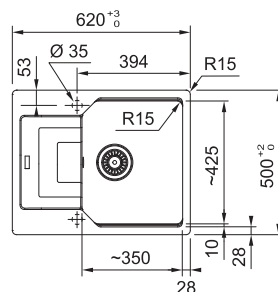

Spodná skrinka od 450 mm
Rozmery 620 × 500 mm
Drez 350 × 425 × 220 mm
Sitkový ventil
2 Miesta pre vyvrtanie otvoru