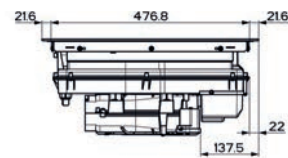

Súčasťou odsávača pár je vyberateľný kolektor na tekutinu

(V prípade náhodného vyliatia tekutiny do odsávača pár)

Indukčná varná doska

Rozmery **700 × 520 mm**

Výrez **560 × 490 mm** (V prípade hornej montáže)