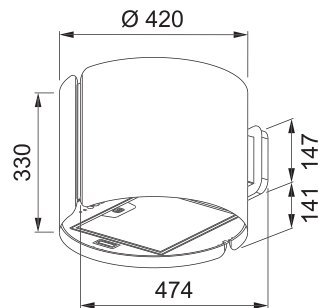

FSMS WALL F42 WH MATT

Komínový odsávač pár

Energetická trieda **A**

Montážna šírka **42 cm**

Prevedenie **Matný čierny povrch, NCS S 9000-N*** (FSMS WALL F42 BK MATT)

Prevedenie **Matný biely povrch, NCS S 0500-N*** (FSMS WALL F42 WH MATT)

Tlačidlové ovládanie

3 Stupne výkonu, Intenzívny stupeň

Osvetlenie **LED žiarovky 2x 1 W, 3000 K**

Max. výkon **740 m³/h** (Podľa normy EN 61591)

Max. hlučnosť **70 dB(A)_{re1pW}** (Podľa normy EN 60704-3)

Pachové filtre s aktívnym uhlím UF 05 v cene odsávača pár

Pozor! Iba na recirkuláciu, nie je možné napojenie na odťah

Možnosť dokúpiť pachové filtre s vysokou účinnosťou s aktívnym uhlím

UF 08 - 112.0174.995, cena 77 € alebo pachové filtre s dlhou životnosťou

s aktívnym uhlím **UF 11 - 112.0174.994, cena 96 €**

FSMS WALL F42 BK MATT
335.0689.671

~~744 €~~

699 €

FSMS WALL F42 WH MATT
335.0689.672

~~748 €~~

699 €