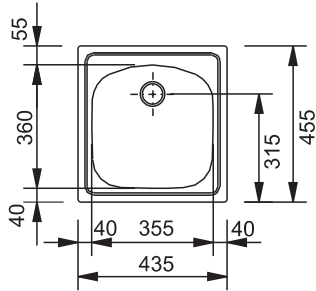

ETN 610

Zátka na 6/4" ventil

Spodná skrinka od 450 mm
Rozmery 435 × 455 mm
Drez 355 × 360 × 140 mm
Možnosť objednať otvor pre batériu ZADARMO

NEREZ
101.0286.106

~~89 €~~

75 €

ETN 611-58

Zátka na 6/4" ventil