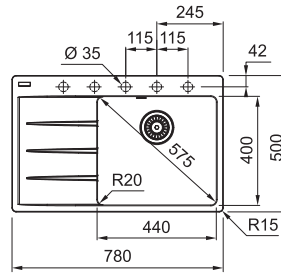

1. 2 Spodná skrinka od 500 mm
   7 Rozmery 780 × 500 mm
   Drez 440 × 400 × 200 mm
   Sitkový ventil
   5 Miest pre vyvrtanie otvoru
   Možnosť umiestniť dávkovač sap.

~~279 €~~

MODEL 2		NOVÉ	
BIELA LAD	114.0637.512	SEĎA BRDLICA	114.0713.981
KAŠMÍR	114.0637.515	MATNÁ ČIERNA	114.0637.513
ŠEDÝ KAMEŇ	114.0637.516	ONYX	114.0637.517
MODEL 7		NOVÉ	
BIELA LAD	114.0637.505	SEĎA BRDLICA	114.0713.950
KAŠMÍR	114.0637.508	MATNÁ ČIERNA	114.0637.506
ŠEDÝ KAMEŇ	114.0637.509	ONYX	114.0637.510