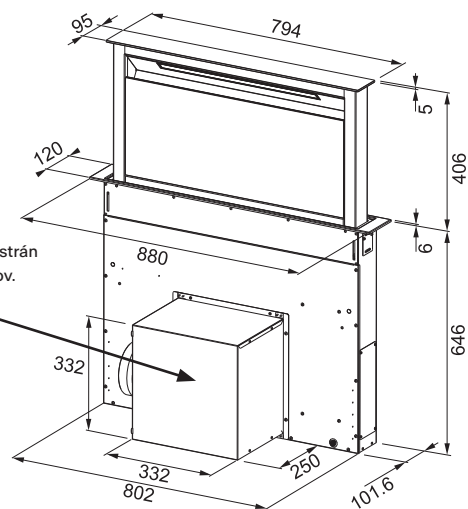

Motor odsávača sa dá umiestniť z oboch strán a je možné ho pootočiť v intervale 90 stupňov.