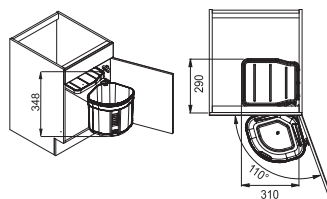

~~168 €~~

149 €

Sortery

Mini

Spodná skrinka od 400 mm
Objem 17,5 l
Farba Čierna
Nutný uhol otvorenia dverok 110°
Polica nad košom v cene sortera

121.0176.518

48 €

Pivot