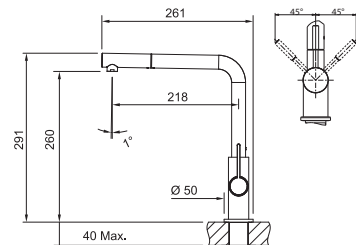

CHRÓM
115.0373.928

~~228 €~~

199 €

MATNÁ
ČIERNÁ
115.0711.724

235 €

FN 7394.031 NEPTUN EVO

FN 7394.031 NEPTUN EVO Chrom
FN 7394.901 NEPTUN EVO Matná čierna

Prevedenie **Chróm, Matná čierna**
Páková zmiešavacia
Tlaková, Otočná 360°
S vyťahovacou koncovkou
osadenou perlátorom
Opletená sprch. hadica **170 cm**
Pripojenie **Hadičky 45 cm**
Prietok vody **9,5 l/min. (3 bar)**