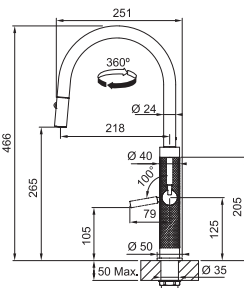

FG 1554.xxx MYTHOS MASTERPIECE

NOVE

FG 1554.501 MYTHOS
MASTERPIECE
Celonerez

FG 1554.504 MYTHOS
MASTERPIECE
Celonerez Zlatá

Prevedenie Celonerez, Celonerez Zlatá (PVD),
Celonerez Medená (PVD), Celonerez Antracit (PVD)
Páková zmiešavacia, Tlaková, Otočná 360°
S vyťahovacou koncovkou osadenou perlátorom
S reguláciou Sprcha/Prúd
Opletená sprch. hadica 170 cm
Pripojenie Hadičky 55 cm
Prietok vody 6,9 l/min. (3 bar)
Laminárny prietok vody