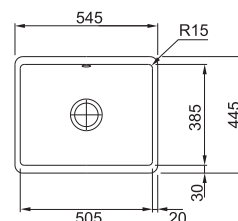

~~635 €~~
GLACIER
126.0335.711
549 €

~~670 €~~
ONYX
126.0335.878
ANTHRAZIT
MATT
126.0380.352
599 €

KBK 110-50 NA OBJEDNÁVKU

Easy Click tlačítko Nerez
Pre otvor Ø 35 mm

DREZ PRE SPODNÚ MONTÁŽ
Spodná skrinka od 600 mm
Rozmery 545 × 445 mm
Drez 505 × 385 × 185 mm
Easy Click sitkový ventil
Drez je bez sifónu*