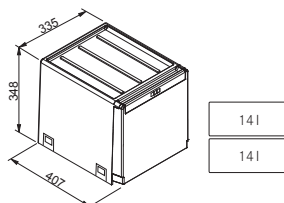

Spodná skrinka od **400 mm**
Ručný výsuv
Minimálny montážny priestor
335 × 407 × 348 mm
Objem **2 × 14 l**
Triedenie odpadkov **2 Tried. koše**
Farba **Čierna/Šedá**