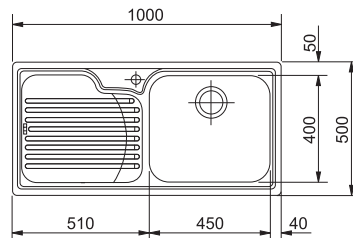

NEREZ
MODEL 2 101.0120.144
MODEL 7 101.0120.145

~~256 €~~ **225 €**