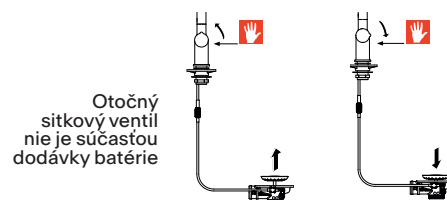

Kuchynské batérie

Inšpiratívne video

Informačné video

Batéria ACTIVE TWIST s integrovaným ovládaním výpuste

Okrem štýlového, minimalistického vzhľadu ponúka batérie ACTIVE TWIST inovatívnu špeciálnu funkciu, ktorá spája batériu s ovládaním výpuste drezu. Otočením ovládača na tele batérie ovládate otváranie aj zatváranie drezu.

Batéria má schopnosť drez nielen naplniť, ale zároveň aj vyprázdniť. Takže voda jednoducho, bezpečne a hygienicky odtieká.

Batérie Active Twist doporučujeme kombinovať s nerezovými drezmi modelovej rady Mythos (MYX 210/610-34, MYX 210/610-50, MYX 110-34 a MYX 110-50) a fragranitovými drezmi modelovej rady Kubus 2 (KNG 110-34 a KNG 110-52). V prípade kombinácie batérie ACTIVE TWIST a drezu KNG 110-34/KNG 110-52 je nutné dokúpiť otočný sitkový ventil 112.0389.090*.

Pokiaľ budete batériu ACTIVE TWIST kombinovať s inými ako z vyššie doporučenými drezmi, kontaktujte obchodného zástupcu. Viac informácií sa nachádza v Predajnom katalógu 2023.

FN 5350.xxx ACTIVE TWIST

FN 5350.149 ACTIVE TWIST Nerez
FN 5350.901 ACTIVE TWIST Matná čierna

Prevedenie **Nerez, Matná čierna**
Páková zmiešavacia
Tlaková, Otočná 180°
Pripojenie **Hadičky 55 cm**
Prietok vody **8,3 l/min. (3 bar)**
Laminárny prietok vody
Technológia pre úsporu vody
ECO kartuša

NEREZ
115.0653.504

~~355 €~~
329 €

MATNÁ
ČIERNA
115.0669.768

~~435 €~~
399 €

FN 5351.xxx ACTIVE TWIST

FN 5351.149 ACTIVE TWIST Nerez
FN 5351.901 ACTIVE TWIST Matná čierna

Prevedenie **Nerez, Matná čierna**
Pák. zmieš., Tlaková, Otočná 180°
S vyťahovacou koncovkou osadenou perlátorom
S reguláciou **Sprcha/Prúd**
Opletená sprch. hadica **150 cm**
Pripojenie **Hadičky 55 cm**
Prietok vody **7,5 l/min. (3 bar)**
Laminárny prietok vody
Technológia pre úsporu vody
ECO kartuša

NEREZ
115.0653.505

~~499 €~~
469 €