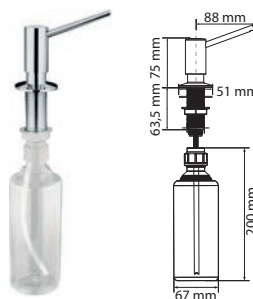

Dávkovač saponátu SIMPLE