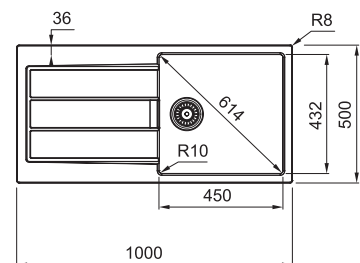

Drezy Tectonite®

S2D 611-78

Spodná skrinka od 500 mm
Rozmery 780 × 500 mm
Drez 350 × 432 × 200 mm
Sitkový ventil
Pozor! Bez otvoru na batériu
(Otvor možno vyvŕtať vykruž.
vrtákom priamo pri montáži)

~~209 €~~ **189 €**

S2D 611-78 XL

Spodná skrinka od 600 mm
Rozmery 780 × 500 mm
Drez 440 × 432 × 200 mm
Sitkový ventil
Pozor! Bez otvoru na batériu
(Otvor možno vyvŕtať vykruž.
vrtákom priamo pri montáži)

~~218 €~~ **199 €**

S2D 611-100

Spodná skrinka od 600 mm
Rozmery 1000 × 500 mm
Drez 450 × 432 × 200 mm
Sitkový ventil
Pozor! Bez otvoru na batériu
(Otvor možno vyvŕtať vykruž.
vrtákom priamo pri montáži)

~~247 €~~ **225 €**

S2D 620-86

Spodná skrinka od 800 mm
Rozmery 860 × 500 mm
Drez 2 × 350 × 400 × 200 mm
2 × Sitkový ventil
Otvor pre batériu Ø 35 mm

269 €

SID 110-34

DREZ PRE SPODNÚ MONTÁŽ
Spodná skrinka od 450 mm
Rozmery 365 × 440 mm
Drez 340 × 410 × 200 mm
Sitkový ventil

~~177 €~~ **159 €**

SID 110-50

DREZ PRE SPODNÚ MONTÁŽ
Spodná skrinka od 600 mm
Rozmery 525 × 440 mm
Drez 500 × 410 × 200 mm
Sitkový ventil

~~182 €~~ **169 €**