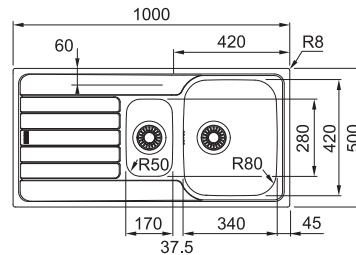

Drezy Nerez

SKX 611-100

Spodná skrinka od 600 mm
Rozmery 1 000 × 500 mm
Drez 450 × 420 × 160 mm
Sitkový ventil
Možnosť objednať otvor
pre batériu ZADARMO

NEREZ
101.0504.059

~~209 €~~ **185 €**

SKX 651

Spodná skrinka od 600 mm
Rozmery 1 000 × 500 mm
Drezy 340 × 420 × 160 mm
170 × 280 × 180 mm
2× Sitkový ventil
Možnosť objednať otvor
pre batériu ZADARMO