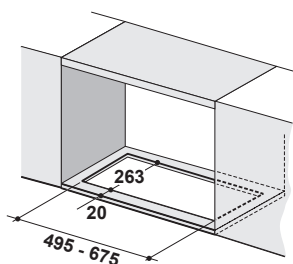

FBFE WH MATT A70
FBFE WH MATT A52