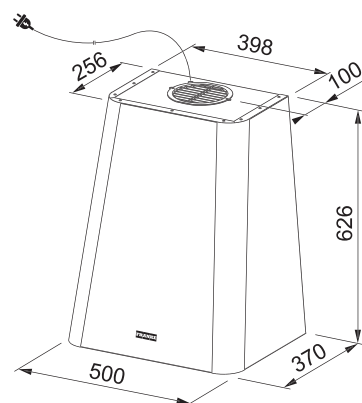

Komínové odsávače pár

FSMD 508

Komínový odsávač pár

Energetická trieda **A**

Montážna šírka **50 cm**

Prevedenie **Farebný povrch (7 farieb)**

Ovládanie pomocou jediného gombíka, **Sound Pro**

3 Stupne výkonu

Osvetlenie **LED lišta 1x 3 W, 3000 K**

Max. výkon **630 m³/h** (Podľa normy EN 61591), Max. hlučnosť **65 dB(A)_{re1pW}** (Podľa normy EN 60704-3)

Pachové filtre s aktívnym uhlím UF 05 v cene odsávača pár

Pozor! Pre verziu s vonkajším odťahom nutné objednať teleskopický komín¹⁾

Možnosť dokúpiť pachové filtre s dlhou životnosťou s aktívnym uhlím UF 11 - **112.0174.994, cena 96 €**

~~672 €~~

599 €

1) Teleskopický komín (pre vonkajší odťah), výška 395 až 535 mm, 112.0549.122 cena 302 €.