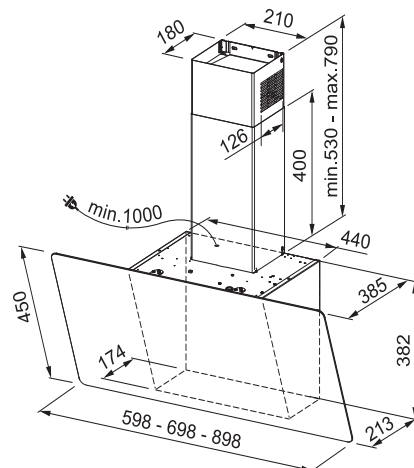

Komínový odsávač pár

Energetická trieda **A+**

Montážna šírka **90/70/60 cm**

Doporučená výška nad varnou doskou len **45 cm**

Prevedenie **Čierne sklo, RAL 9005 + 2 Nerezové pružky**

Senzorové ovládanie, Štrbinové odsávanie, Sound Pro

3 Stupne výkonu, Intenzívny stupeň

Dobeh, Osvetlenie **LED žiarovky 2x 1 W, 4000 K**

Max. výkon **800 m³/h** (Podľa normy EN 61591)

Max. hlučnosť **69 dB(A)_{re1pW}** (Podľa normy EN 60704-3)

Čierny teleskopický komín je súčasťou dodávky

Možnosť dokúpiť pachové filtre s aktívnym uhlím **UF 05 - 112.0016.755, cena 15 €**

alebo pach. filtre s dlhou životnosťou s aktívnym uhlím **UF 11 - 112.0174.994, cena 96 €**

FPJ 925 V BK/SS
330.0528.067

~~494 €~~

469 €

FPJ 705 V BK/SS
330.0528.069

~~475 €~~

449 €

FPJ 625 V BK/SS
330.0528.064

~~450 €~~

429 €

FPJ 925 V WH/SS /FPJ 705 V WH/SS /FPJ 625 V WH/SS