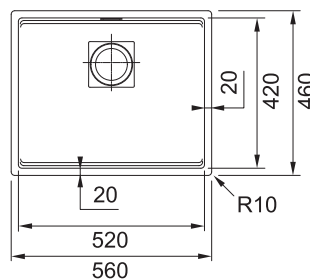

Spodná skrinka od 450 mm
Rozmery 410 × 460 mm
Drez 370 × 420 × 200 mm
Nerezová krytka ventilu
Drez je bez sifónu*

~~360 €~~ **335 €**

KNG 110-52

DREZ PRE SPODNÚ MONTÁŽ

Spodná skrinka od 600 mm
Rozmery 560 × 460 mm
Drez 520 × 420 × 200 mm
Nerezová krytka ventilu
Drez je bez sifónu*