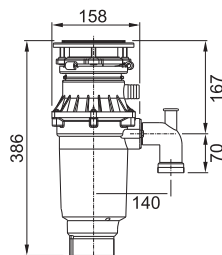

Rozmer **158 × 386 mm**
Výkon **550 W; 0,75 HP**
Otáčky/min. **2 700**
Montážny otvor **3 1/2"**
Hmotnosť **5 kg**
Hlučnosť **40-45 dB(A)**

Motor vysokootáčkový
s permanentným magnetom
Drviace elementy z nerezovej ocele
Telo z kompozitu

Pneú ovládač **Chróm**
Pre otvor Ø 35 mm
Pre montáž do dosky alebo drezu s hrúbkou 1-30 mm

134.0607.344

386 €