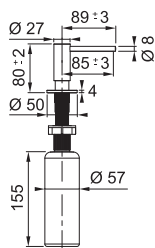

Dávkovač saponátu ATLAS NEO