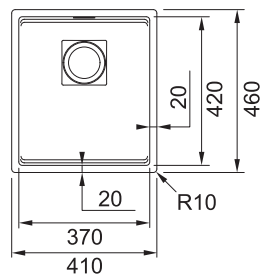

DREZ PRE SPODNÚ MONTÁŽ

Spodná skrinka od 450 mm
Rozmery 410 × 460 mm
Drez 370 × 420 × 200 mm
Nerezová krytka ventilu
Drez je bez sifónu*