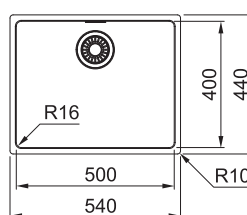

NEREZ
122.0531.643

~~325 €~~

289 €

MRX 110-50

DREZ PRE SPODNÚ MONTÁŽ

Spodná skrinka od 600 mm
Rozmery 540 × 440 mm
Drez 500 × 400 × 180 mm
Sitkový ventil
Drez je bez sifónu*

NEREZ
122.0531.808

~~390 €~~