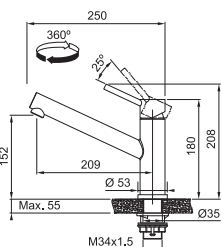

CELONEREZ
115.0569.290

259 €

FC 9461.501 ORBIT

Prevedenie **Celonerez**
Páková zmiešavacia
Tlaková, Otočná 120°
S vyťahovacou koncovkou
osadenou perlátorom
Opletená sprch. hadica **150 cm**
Pripojenie **Hadičky 45 cm**
Prietok vody **8,5 l/min. (3 bar)**
Laminárny prietok vody
Technológia pre úsporu vody
Eco technológia