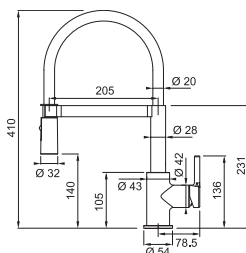

FC 6085.031/FC 6087.031/FC 6088.031 LINA

FC 6085.031 LINA
Chróm/Čierna

FC 6087.031 LINA
Chróm/Šedá

FC 6088.031 LINA
Chróm/Biela

Prevedenie **Chróm/Farebná hadica**
Páková zmiešavacia, Tlaková, Otočná 150°
S koncovkou na farebnej hadici s kovovou pružinou vnútri osadenou perlátorom
S reguláciou **Sprcha/Prúd**
Kombinácie: **Chróm/Čierna, Chróm/Šedá, Chróm/Biela**
Pripojenie **Hadičky 45 cm**, Prietok vody **9 l/min. (3 bar)**

CHRÓM/
FAREBNÁ HADICA

~~200 €~~ **189 €**

CHR./BIELA
115.0626.088
CHR./ŠEDÁ
115.0626.087
CHR./ČIERNA
115.0626.085