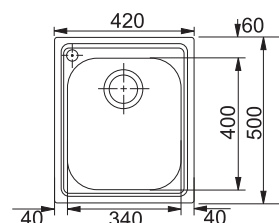

AMX 610

Spodná skrinka od 400 mm
Rozmery 420 × 500 mm
Drez 340 × 400 × 190 mm
Sitkový ventil
Otvor pre batériu Ø 35 mm vľavo

NEREZ
101.0120.020

~~209 €~~ **189 €**

LLX 611/7

LLL 611/7 (NEREZ - TKANÁ ŠTRUKTÚRA)