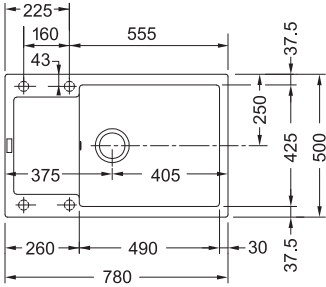

Spodná skrinka od 600 mm
Rozmery 780 x 500 mm
Drez 490 x 425 x 200 mm
Sitkový ventil
4 Miesta pre vyvrtanie otvoru
Možnosť umiestniť dávkovač sap.
Pozor! Umiestnenie dávkovača do skrinky od 800 mm