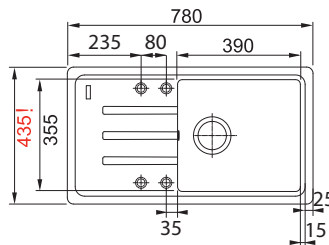

Drezy Fragranite

Video -
Vyrvranie otvoru
u fragranitových
dreзов pomocou
frézy

BSG 611-62

Spodná skrinka od 450 mm
Rozmery 620 × 435 mm
Drez 340 × 355 × 200 mm
Sitkový ventil
4 Miesta pre vyvrtanie otvoru
Možnosť umiestniť dávkovač sap.
Pozor! Umiestnenie dávkovača
do skrinky od 600 mm

~~199 €~~ **185 €**

BSG 611-78/39

Spodná skrinka od 500 mm
Rozmery 780 × 435 mm
Drez 390 × 355 × 200 mm
Sitkový ventil
4 Miesta pre vyvrtanie otvoru
Možnosť umiestniť dávkovač sap.
Pozor! Umiestnenie dávkovača
do skrinky od 600 mm

~~209 €~~ **189 €**

BFG 611-62

Spodná skrinka od 450 mm
Rozmery 620 × 500 mm
Drez 340 × 420 × 200 mm
Sitkový ventil
4 Miesta pre vyvrtanie otvoru
Možnosť umiestniť dávkovač sap.
Pozor! Umiestnenie dávkovača
do skrinky od 600 mm

~~228 €~~ **209 €**

BFG 611-78

Spodná skrinka od 450 mm
Rozmery 780 × 500 mm
Drez 340 × 420 × 200 mm
Sitkový ventil
2 Miesta pre vyvrtanie otvoru

235 €

BFG 611

Spodná skrinka od 600 mm
Rozmery 970 × 500 mm
Drez 450 × 420 × 200 mm
Sitkový ventil
2 Miesta pre vyvrtanie otvoru

265 €

Všetky drezy sú dodávané s kompletným príslušenstvom vrátane sifónu pre úsporu miesta s odbočkou na umývačku riadu.