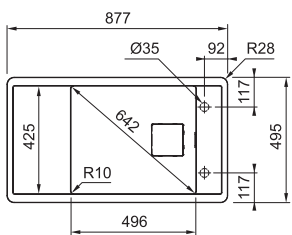

Spodná skrinka od 600 mm
Rozmery 877 x 495 mm
Drez 496 x 425 x 195 mm
Easy Click sitkový ventil
a nerezová krytka ventilu
2 Miesta pre vyvrtanie otvoru

Rolovací rošt na odkvapovú plochu v cene drezu

~~529 €~~ 499 €