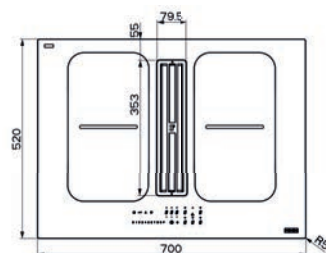

Súčasťou odsávača pár je vyberateľný kolektor na tekutinu

(V prípade náhodného vyliatia tekutiny do odsávača pár)

Indukčná varná doska

Rozmery **700 × 520 mm**

Výrez **560 × 490 mm** (V prípade hornej montáže)