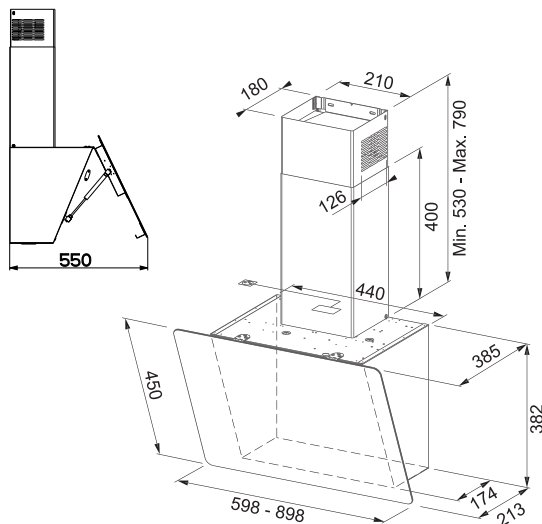

Komínové odsávače pár

FPJ 915 V BK/DG A /FPJ 615 V BK/DG A

Pre recirkuláciu nie je nutné inštalovať komín

Komínový odsávač pár

Energetická trieda C

Montážna šírka 90/60 cm

Doporučená výška nad varnou doskou len 45 cm

Prevedenie Čierne sklo, RAL 9017 + Šedá grafika (Rámček)

Senzorové ovládanie, Štrbinové odsávanie, Sound Pro

3 Stupne výkonu, Dobeň

Osvetlenie LED žiarovky 2x 1 W, 4000 K

Max. výkon 600 m³/h (Podľa normy EN 61591)

Max. hlučnosť 63 dB(A)_{retpw} (Podľa normy EN 60704-3)

Čierny teleskopický komín je súčasťou dodávky

Možnosť dokúpiť pachové filtre s aktívnym uhlím UF 05 - 112.0016.755, cena 15 €

alebo pach. filtre s dlhou životnosťou s aktívnym uhlím UF 11 - 112.0174.994, cena 96 €

FPJ 915 V BK/DG A
330.0573.295

~~413 €~~

389 €

FPJ 615 V BK/DG A
330.0573.294

~~389 €~~

369 €

FPJ 915 V BK A/FPJ 615 V BK A

Komínový odsávač pár

Energetická trieda C

Montážna šírka 90/60 cm

Doporučená výška nad varnou doskou len 45 cm

Prevedenie Čierne sklo, RAL 9005

Senzorové ovládanie, Štrbinové odsávanie, Sound Pro

3 Stupne výkonu, Dobeň

Osvetlenie LED žiarovky 2x 1 W, 4000 K

Max. výkon 600 m³/h (Podľa normy EN 61591)

Max. hlučnosť 63 dB(A)_{retpw} (Podľa normy EN 60704-3)

Čierny teleskopický komín je súčasťou dodávky

Možnosť dokúpiť pachové filtre s aktívnym uhlím UF 05 - 112.0016.755, cena 15 €

alebo pach. filtre s dlhou životnosťou s aktívnym uhlím UF 11 - 112.0174.994, cena 96 €

FPJ 915 V BK A
110.0361.902

~~394 €~~

379 €

FPJ 615 V BK A
110.0361.890

~~375 €~~

349 €