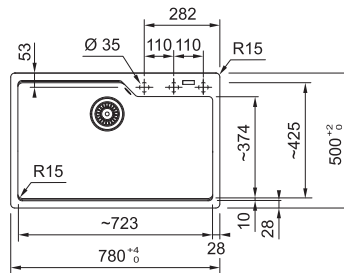

Spodná skrinka od 600 mm
 Rozmery 560 × 500 mm
 Drez 503 × 425 × 230 mm
 Sitkový ventil
 2 Miesta pre vyvrtanie otvoru
 Možnosť umiestniť dávkovač sap.

235 €

UBG 610-78

Spodná skrinka od 800 mm
 Rozmery 780 × 500 mm
 Drez 723 × 425 × 230 mm
 Sitkový ventil
 3 Miesta pre vyvrtanie otvoru
 Možnosť umiestniť dávkovač sap.