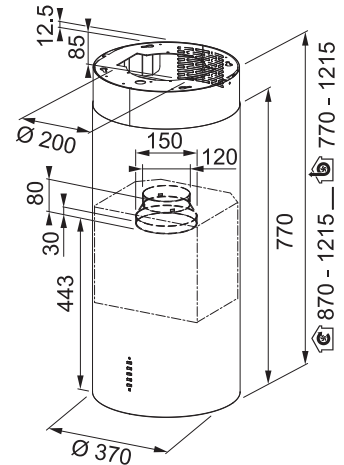

FTU PLUS 3707 I WH

Ostrovný odsávač pár

Energetická trieda **A**

Priemer **37 cm**

Prevedenie **Nerezový povrch** (FTU PLUS 3707 I XS)

Prevedenie **Matný čierny povrch, NCS S 9000-N*** (FTU PLUS 3707 I BK)

Prevedenie **Matný biely povrch, NCS S 0500-N*** (FTU PLUS 3707 I WH)

Tlačidlové ovládanie, Štrbinové odsávanie, Sound Pro

3 Stupne výkonu, Intenzívny stupeň, **Ukazovateľ nasýtenia filtra**

Osvetlenie **LED žiarovky 2x 1 W, 4000 K**

Max. výkon **700 m³/h** (Podľa normy EN 61591)

Max. hlučnosť **69 dB(A)_{re1pW}** (Podľa normy EN 60704-3)

Možnosť dokúpiť diaľkový ovládač **112.0657.298 cena 48 €**

Možnosť dokúpiť pachový filter s aktívnym uhlím **UF 06 - 112.0016.756, cena 15 €**

alebo pachový filter s dlhou životnosťou s aktívnym uhlím **UF 12 - 112.0174.992, cena 67 €**

FTU PLUS 3707 I XS
335.0588.221

~~989 €~~

899 €

FTU PLUS 3707 I BK
335.0588.180

~~1085 €~~

990 €

FTU PLUS 3707 I WH
335.0588.222

~~1089 €~~

990 €

*Vzorkovník NCS (Natural Color Systém®)

Starostlivo pripravený vzorkovník farieb vypracovaný na základe vyhodnotenia veľkého množstva subjektívnych vyjadrení pracovníkov z oblasti vedy, architektúry, psychológie, módného návrhárstva a objektívneho merania farebnosti.