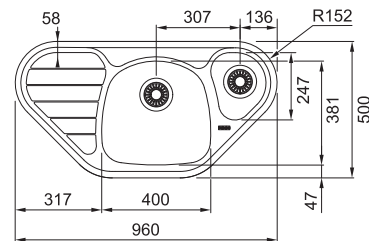

NEREZ
101.0617.552

~~277 €~~ **245 €**