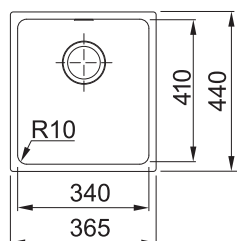

DREZ PRE SPODNÚ MONTÁŽ
Spodná skrinka od 450 mm
Rozmery 365 × 440 mm
Drez 340 × 410 × 200 mm
Sitkový ventil