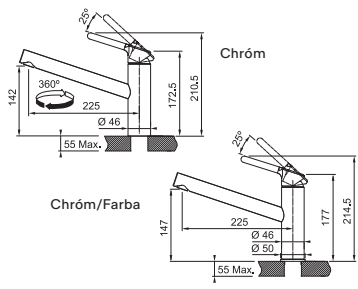

Prevedenie Chróm, Chróm/Farba
Páková zmiešavacia
Tlaková, Otočná 360°
Pripojenie Hadičky 45 cm
Prietok vody 11,9 l/min. (3 bar)
Technológia pre úsporu vody
Eco technológia

CHRÓM 115.0623.054 **154 €**

CHRÓM/M. ČIERNA 115.0659.964 .901 ~~193 €~~ **179 €**

CHRÓM/OSTATNÉ FARBY ~~184 €~~ **169 €**