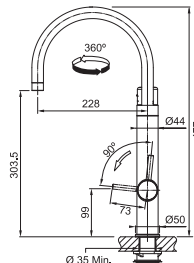

Filtračné batérie - Vital Taps

reddot design award
winner 2019

Čo robí Vital systém tak výnimočným? Je to malý, ale mocný kapsulový filter. Tento unikátny dizajn je nielen najmenší na svete, ale zároveň prvý, ktorý kombinuje aktívne uhlie s high-tech membránou schopnou filtrovať a čistiť vodu. Je k dispozícii v dvoch variantoch – **High Flow (Filter s vysokým prietokom)** a **High Performance (Filter s vysokou účinnosťou)**.

High Performance filter prefiltruje až 500 litrov čerstvej pitnej vody priamo z kohútika. Je vhodný v prípade, keď kvalita vody zostáva v odporúčaných hodnotách¹⁾. Pokiaľ sú tieto hodnoty prekročené, mali by ste zvoliť High Flow filter, ktorý je ideálnym riešením v situácii, kedy môže byť High Performance filter ovplyvnený nadpriemernou úrovňou sedimentov vo vode a skoro sa upchá.

- Oba filtre odfiltrujú chlór, hrdzu, pesticídy, hormóny, drogy, nežiadúce pachy, chute a High Performance filter navyše aj mikroplasty, škodlivé baktérie a vírusy
- Jednoduchá inštalácia i výmena filtra, bez nutnosti inštalovať filtračné zariadenie do skrinky
- Filter je z 94% recyklovateľný
- 1 filter nahradí až 500 jednolitrových fľaš

INŠTALOVAŤ LEN SÚČASNE S FILTROM VODNÝCH USADENÍN NA PRÍVOD VODY

quality and performance
made in Switzerland

Vital Tap

Celonerez Čierna/
Nerez

Chróm/
Gun Metal

Prevedenie **Celonerez Čierna (PVD)/ Nerez, Chróm/Gun Metal**
Pák. zmieš., Tlaková, Otočná 360°
S koncovkou na pružine osadenou perlátorom, S reguláciou **Sprcha/ Prúd**, Hádica s kovovou pružinou
Pripojenie **Hadičky 40 cm**
Prietok vody cez ramienko batérie **3,5 l/min. (3 bar)**, Lam. prietok vody
2x Filter v cene batérie (High Flow + High Performance)

C. ČIERNÁ/
NEREZ
120.0621.313*

~~1187 €~~
1069 €

CHRÓM/
GUN METAL
120.0621.230*

~~1155 €~~
1059 €

Vital Tap

Celonerez Čierna/
Nerez