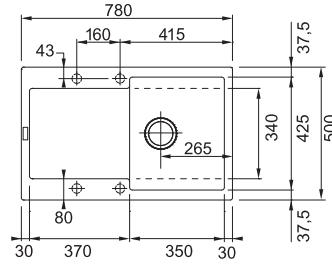

Spodná skrinka od 450 mm
Rozmery 780 x 500 mm
Drez 350 x 425 x 200 mm
Sitkový ventil
4 Miesta pre vyvrtanie otvoru
Možnosť umiestniť dávkovač sap.
Pozor! Umiestnenie dávkovača do skrinky od 700 mm