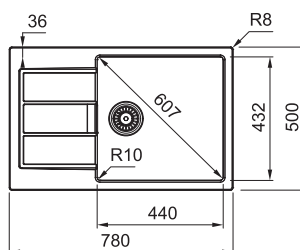

Spodná skrinka od 600 mm
Rozmery 780 × 500 mm
Drez 440 × 432 × 200 mm
Sitkový ventil
Pozor! Bez otvoru na batériu
(Otvor možno vyvŕtať vykruž.
vrtákom priamo pri montáži)