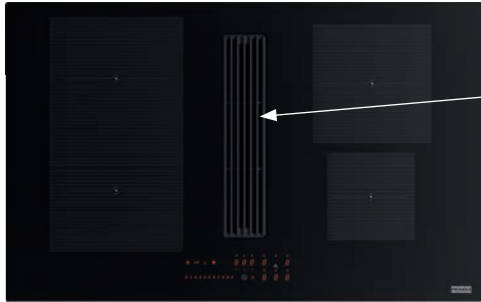

Odsávače pár v indukčnej varnej doske

FMA 8381 HI
FMA 8381R HI

Mriežka tepelne odolný kompozit

Montážne video -
Vonkajší odťah

Montážne video -
Recirkulácia