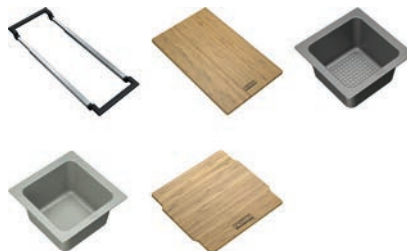

ALL-IN SET 2

Tento set obsahuje:
Teleskopický držiak, bambusovú prípravnú dosku, malú odkvapkávaciu misku, malú misku a bambusové veko na malú misku

112.0655.482

173 €