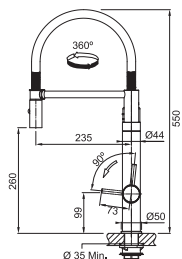

Filtračné batérie - Vital Taps

reddot design award
winner 2019

Čo robí Vital systém tak výnimočným? Je to malý, ale mocný kapsulový filter. Tento unikátny dizajn je nielen najmenší na svete, ale zároveň prvý, ktorý kombinuje aktívne uhlie s high-tech membránou schopnou filtrovať a čistiť vodu. Je k dispozícii v dvoch variantoch – **High Flow (Filter s vysokým prietokom)** a **High Performance (Filter s vysokou účinnosťou)**.

High Performance filter prefiltruje až 500 litrov čerstvej pitnej vody priamo z kohútika. Je vhodný v prípade, keď kvalita vody zostáva v odporúčaných hodnotách¹⁾. Pokiaľ sú tieto hodnoty prekročené, mali by ste zvoliť High Flow filter, ktorý je ideálnym riešením v situácii, kedy môže byť High Performance filter ovplyvnený nadpriemernou úrovňou sedimentov vo vode a skoro sa upchá.

- Oba filtre odfiltrujú chlór, hrdzu, pesticídy, hormóny, drogy, nežiadúce pachy, chute a High Performance filter navyše aj mikroplasty, škodlivé baktérie a vírusy
- Jednoduchá inštalácia i výmena filtra, bez nutnosti inštalovať filtračné zariadenie do skrinky
- Filter je z 94% recyklovateľný
- 1 filter nahradí až 500 jednolitrových fľaš

INŠTALOVAŤ LEN SÚČASNE S FILTROM VODNÝCH USADENÍN NA PRÍVOD VODY

quality and performance
made in Switzerland

Vital Tap

Celonerez Čierna/
Nerez

Chróm/
Gun Metal

Prevedenie **Celonerez Čierna (PVD)/ Nerez, Chróm/Gun Metal**
Pák. zmieš., Tlaková, Otočná 360°
S koncovkou na pružine osadenou perlátorom, S reguláciou **Sprcha/ Prúd**, Hádica s kovovou pružinou
Pripojenie **Hadičky 40 cm**
Prietok vody cez ramienko batérie **3,5 l/min. (3 bar)**, Lam. prietok vody
2x Filter v cene batérie (High Flow + High Performance)

C. ČIERNÁ/
NEREZ
120.0621.313*

~~1187 €~~
1069 €

CHRÓM/
GUN METAL
120.0621.230*

~~1155 €~~
1059 €

Vital Tap

Celonerez Čierna/
Nerez