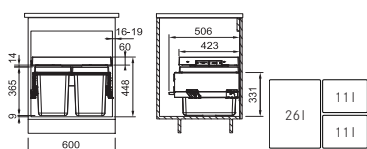

Výška zadnej hrany zásuvky od dna skrinky 410 mm

Výsuvná zásuvka obsahuje aktívny uhlíkový filter, ktorý pohlcuje nepríjemné pachy.