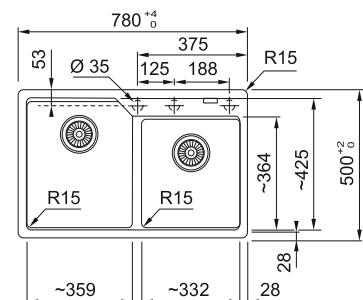

Spodná skrinka od 800 mm
Rozmery 780 × 500 mm
Drez 359 × 425 × 220 mm
332 × 364 × 200 mm
2 × Sitkový ventil
3 Miesta pre vyvrtanie otvoru
Možnosť umiestniť dávkovač sap.