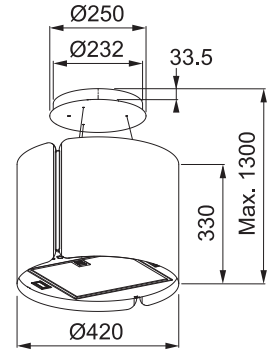

FSMS F42 WH MATT

Ostrovný odsávač pár

Energetická trieda **A**

Priemer **42 cm**

Prevedenie **Matný čierny povrch, NCS S 9000-N*** (FSMS F42 BK MATT)

Prevedenie **Matný biely povrch, NCS S 0500-N*** (FSMS F42 WH MATT)

Tlačidlové ovládanie

3 Stupne výkonu, Intenzívny stupeň

Osvetlenie **LED žiarovky 2x 1 W, 3000 K**

Max. výkon **740 m³/h** (Podľa normy EN 61591)

Max. hlučnosť **70 dB(A)_{re1pW}** (Podľa normy EN 60704-3)

Pachové filtre s aktívnym uhlím UF 05 v cene odsávača pár

Pozor! Iba na recirkuláciu, nie je možné napojenie na odťah

Možnosť dokúpiť pachové filtre s dlhou životnosťou s aktívnym uhlím

UF 11 - 112.0174.994, cena 96 €

FSMS F42 BK MATT
345.0654.933

~~744 €~~

699 €

FSMS F42 WH MATT
345.0654.932

~~748 €~~

699 €