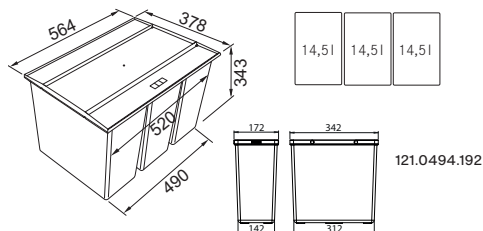

121.0494.150

62 €

Sortery

Inšpiratívne
video - Triedime
odpad

Easysort 600-3-0

Kôš sa vkladá do zásuvky, ktorá je osadená pozdĺžnym relingom alebo vysokou bočnicou

Spodná skrinka **600 mm**
Minimálny montážny priestor
564 × 378 × 343 mm
Objem **3 × 14,5 l**
Triedenie odpadkov **3 Tried. koše**
Farba **Čierna**
3 Koše (Výška košov **324 mm**)
Polica nad košom **v cene sortera**