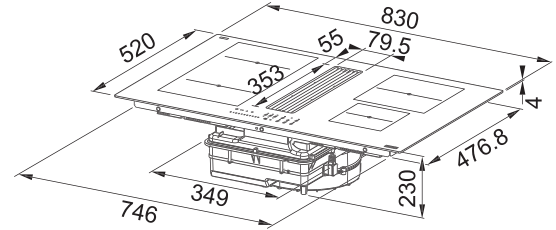

Odsávače pár v indukčnej varnej doske

FMA 8381 HI
FMA 8381R HI

Montážne video -
Vonkajší odťah

Montážne video -
Recirkulácia

Energetická trieda A+

Odsávač pár

Montáž do pracovnej dosky

Šírka 83 cm

Prevedenie Čierne sklo

Senzorové ovládanie, LED červený displej

+ Dotykový ovládač typu Slide

9 Stupňov výkonu, 1x Intenzívny stupeň, Dobeň

Ukazovateľ nasýtenia filtra, Vodeodolný motor

Automatická aktivácia s varnou doskou

Vonkajší odťah (FMA 8381 HI)

Recirkulácia (FMA 8381R HI), Pachový filter v cene odsávača pár

Max. výkon 600 m³/h (Podľa normy EN 61591)

Max. hlučnosť 72 dB(A)_{re1pW} (Podľa normy EN 60704-3)

Súčasťou odsávača pár je vyberateľný kolektor na tekutinu

(V prípade náhodného vyliatia tekutiny do odsávača pár)

Indukčná varná doska

Rozmery 830 × 520 mm

Výrez 750 × 490 mm (V prípade hornej montáže)

Výrez Podľa nákresu (V prípade zabudovania do roviny)

4 Varné zóny, 1x Flexi zóna

Prevedenie Čierne sklo s bielou grafikou

Ovládanie Červený integrovaný dotykový ovládací panel

+ Dotykový ovládač typu Slide

Automatická detekcia nádob

9 Úrovní ohrevu

Funkcie Rozpúšťanie, Booster, Stop&Go

Detský zámok, 4x Časovač

4 Rovné hrany, Možnosť zabudovania do roviny

Pripojenie 230/400 V

Typ a výkon varných zón

	Varná plocha	"9"	Booster
	210 × 190 mm	2,1 kW	3 kW
	210 × 190 mm	2,1 kW	3 kW
	Ø 200 mm	2,3 kW	3 kW
	Ø 145 mm	1,4 kW	1,85 kW
1 Flexi zóna	210 × 380 mm	3 kW	3,7 kW
Maximálny príkon 2,8 alebo 3,5 alebo 4,5 alebo 7,4 kW			

MODEL LEN PRE VONKAJŠÍ ODŤAH

FMA 8381 HI
340.0705.228

1799 €

Základná sada pre vonkajší odťah
v cene odsávača pár

MODEL LEN PRE RECIRKULÁCIU

FMA 8381R HI
340.0705.337

1969 €

Základná sada na recirkuláciu
vrátane pachového filtra
v cene odsávača pár