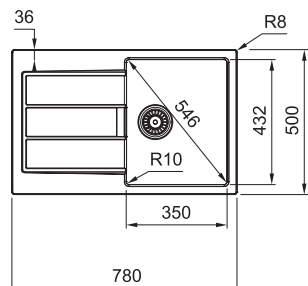

~~198 €~~ **189 €**

Drezy Tectonite®

S2D 611-78

Spodná skrinka od 500 mm
Rozmery 780 × 500 mm
Drez 350 × 432 × 200 mm
Sitkový ventil
Pozor! Bez otvoru na batériu
(Otvor možno vyvŕtať vykruž.
vrtákom priamo pri montáži)