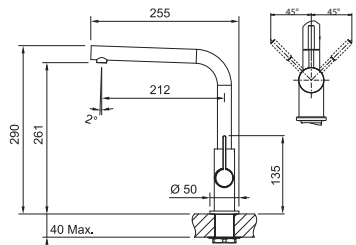

CHRÓM
115.0712.420

189 €

MATNÁ
ČIERNÁ
115.0712.435

216 €

FN 7392.031 NEPTUN EVO

FN 7392.031 NEPTUN EVO Chrom
FN 7392.901 NEPTUN EVO Matná čierna

Prevedenie **Chróm, Matná čierna**
Páková zmiešavacia
Tlaková, Otočná 360°
Pripojenie **Hadičky 40 cm**
Prietok vody **11,7 l/min. (3 bar)**