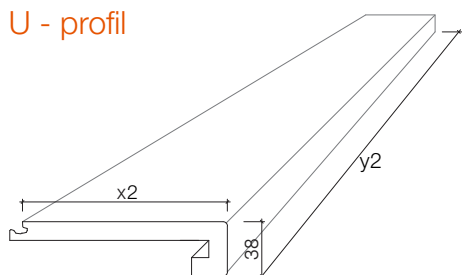

U - profil

Drevený vzhľad:

x_2 - 154 mm
 y_2 - 1 205 mm

Kamenný vzhľad:

x_2 - 226 mm
 y_2 - 1 190 mm