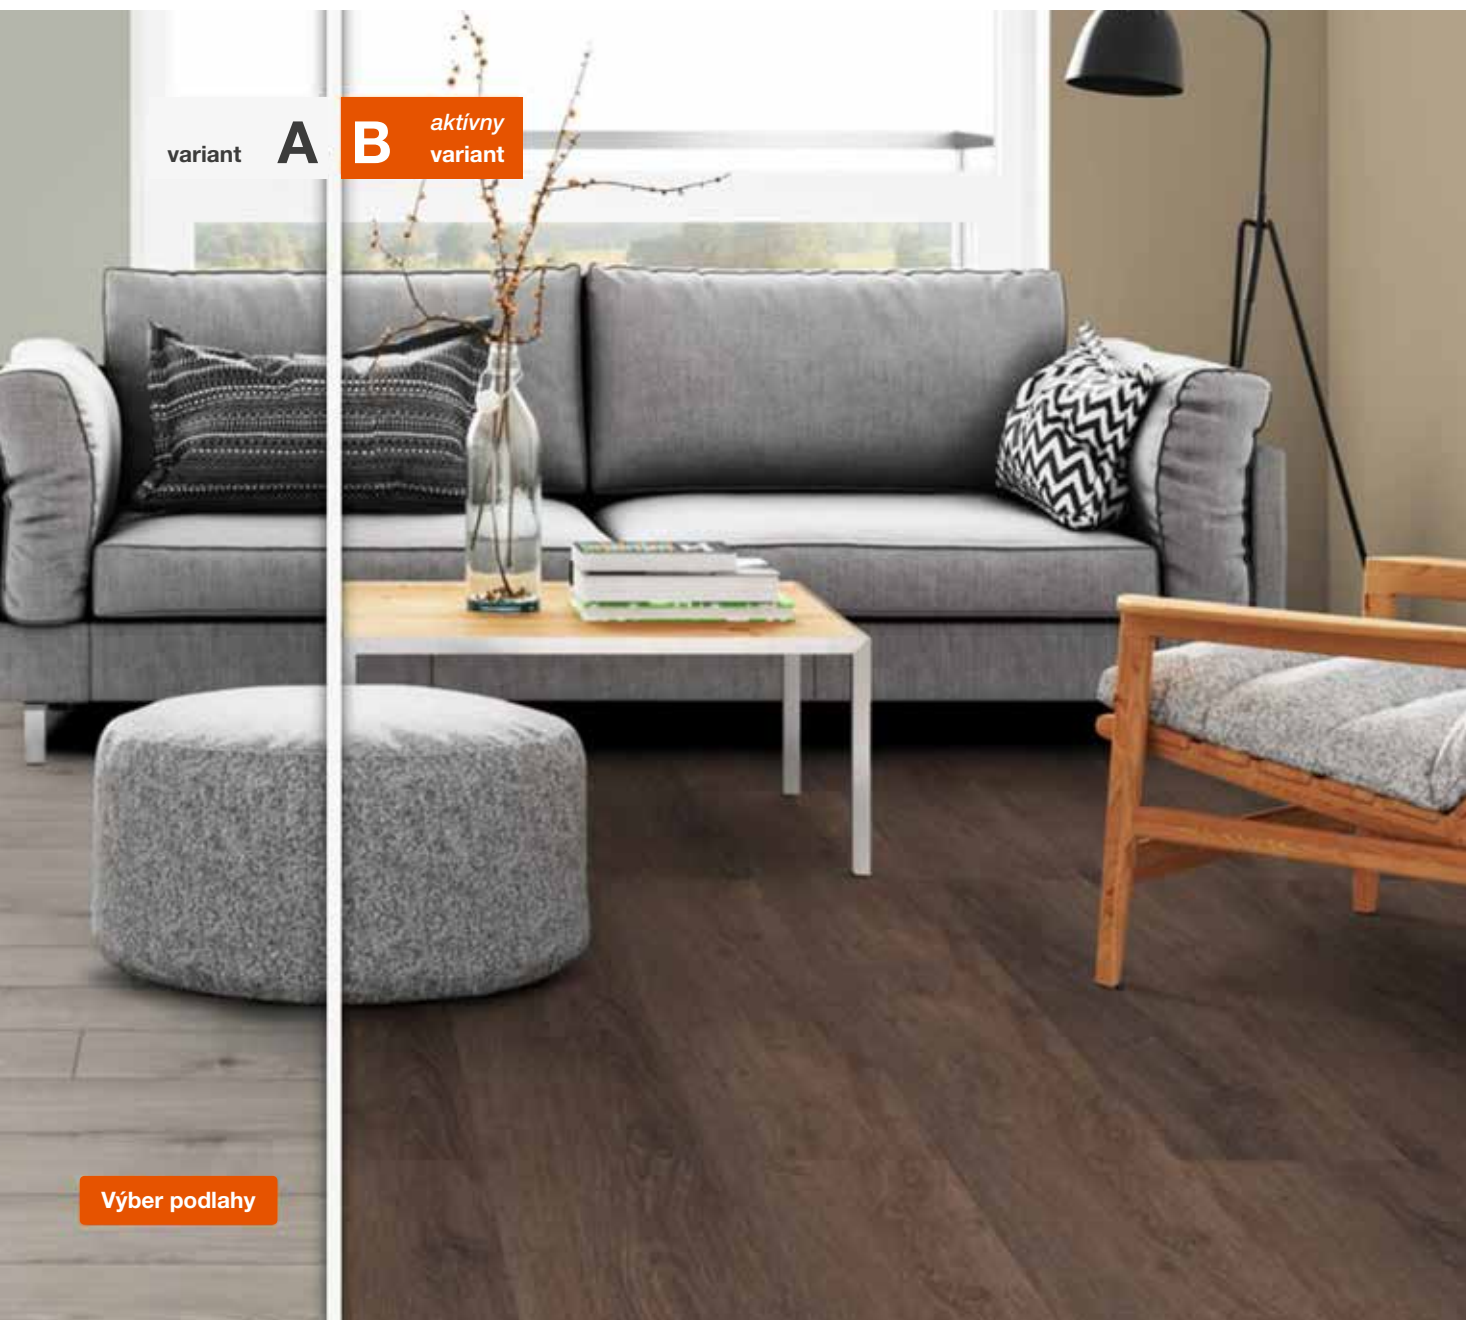

## 3D PODLAHOVÉ ŠTÚDIO

VYBERTE:

- > vhodný interiér
- > podlahu
- > farbu steny... A MÁTE HOTOVO!

[www.jafholz.sk/virtualnestudio](http://www.jafholz.sk/virtualnestudio)

- > Vyberte si vhodný interiér, ktorý zodpovedá Vaším požiadavkám a pomocou filtrov následne vyberte aj podlahu.
- > V rámci jednej vizualizácie **môžete porovnávať viac podláh.**
- > Ak ste našli tú správnu, zvolte uhol a vzor pokládky.
- > Podlahové štúdio je prepojené s **Online-Shopom.**
- > Dokončenú vizualizáciu **môžete uložiť a aj vytlačiť** alebo poslať dopyt na vybraný produkt a naši špecialisti Vám **vypracujú cenovú ponuku.**