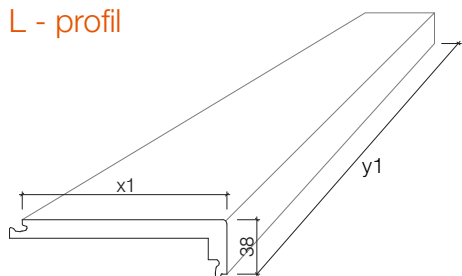

### Drevený vzhľad:

$x_1$  - 175 mm  
 $y_1$  - 1 205 mm