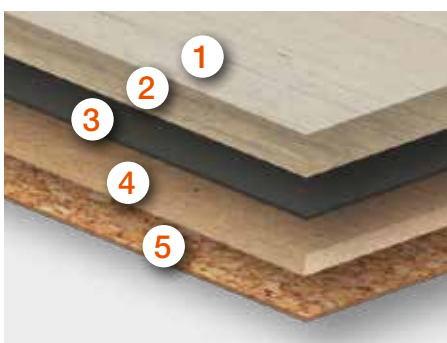

Str. 14

Vinylové podlahy na nosiči HDF

sú moderné, praktické a ponúkajú príjemný pocit pri chôdzi. Vďaka konštrukcii, ktorá kombinuje vinyl, HDF a korok, tento typ podlahy má tiež nadpriemernú zvukovú a tepelnú izoláciu. Tieto vysoko odolné a moderné podlahy majú univerzálne použitie a sú vhodné pre domáce aj komerčné prostredie. V ponuke máme tieto podlahy od spoločnosti Eurowood. Môžete si vybrať z dekorov, ktoré imitujú drevo alebo kameň (inovatívny akcent), ktoré sú atraktívne a nerozoznateľné od originálu.

1. 1 vinylová fólia
2. 2 LVT - fólia s dekorom
3. 3 vinylové podklady
4. 4 Doska HDF
5. 5 korková kročajová izolácia