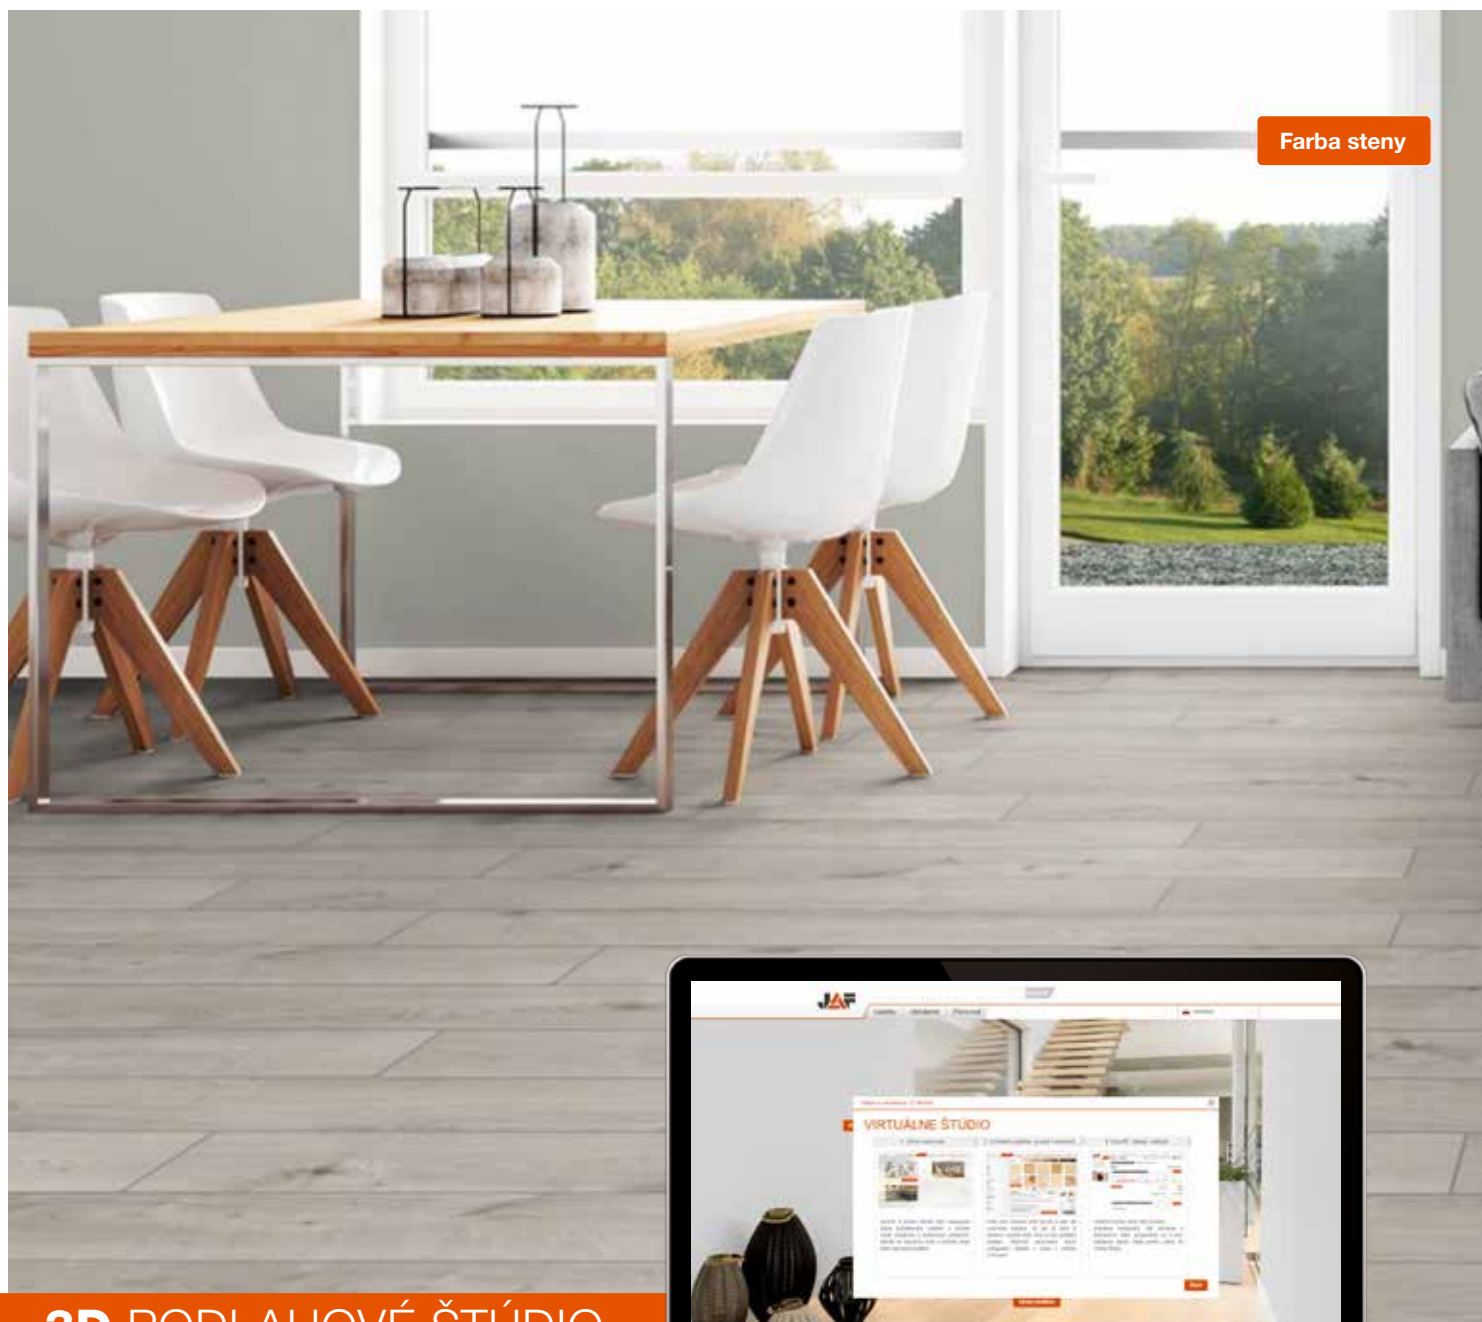

Zátěžová trieda 32 - vhodné do obytných i komerčných prostor s nízkou intenzitou zátěže

Položte si svoju vysnívanú podlahu **jedným kliknutím**

Farba steny