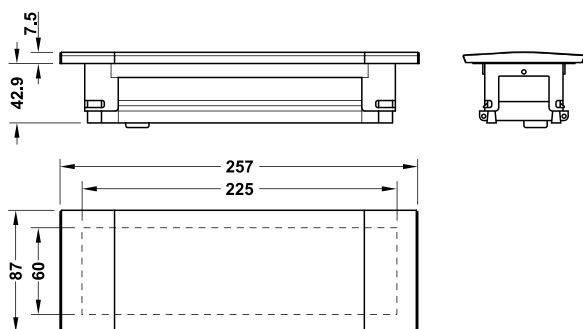

Modulární zásuvkový díl POWER FRAME COVER

- > Kompaktní rozměry
- > Univerzální použití
- > Vysoce kvalitní optika

- > Rozsah použití: Psací stoly, konferenční stoly s krytem s úhlem otevření 180° orientace zásuvky 35°
- > Provedení:
- > Pro tloušťku desky: ≥ 10 mm
- > Pro výřez: 225 x 60 mm
- > Rozměry: 241 x 73 mm
- > Instalační hloubka: 70 mm
- > Montáž: Pro přišroubování
- > Připojení: 2 m napájecí kabel se zástrčkou
- > Materiál: Zásuvková jednotka: Plast
rámeček: Ocel