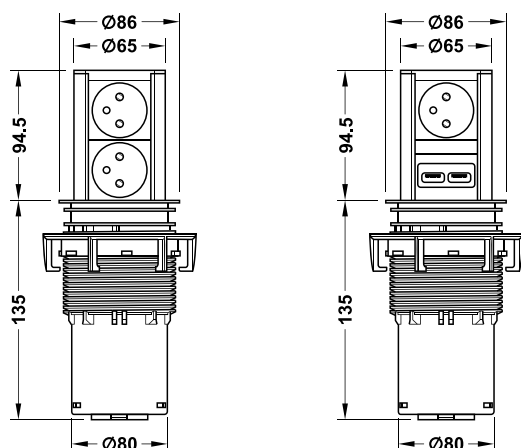

Zásuvky 230V

2 zásuvky UTE