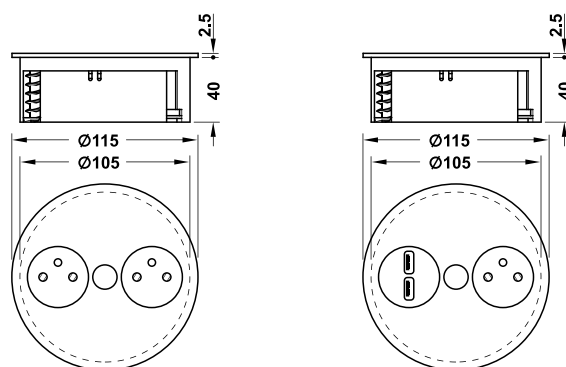

Otočný zásuvkový díl TWIST