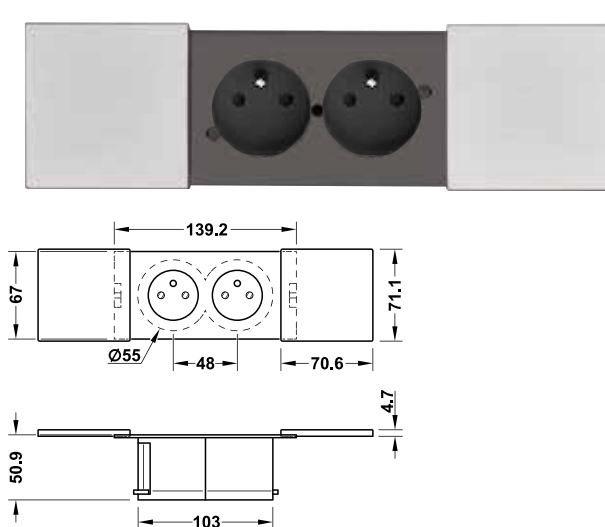

Zásuvkový díl DUE

> Výměnné dekorativní kryty v černé, bílé a nerez barvě

Obsah balení

- 1 Zásuvkový díl UTE
- 1 Napájecí kabel se zástrčkou, 2metrový

Verze	Obj. č.*
2 zásuvky UTE	822.92.03X

Upozornění při objednání

Přední kryt zásuvky si objednejte zvlášť.

Balení: 1 ks

Dekorativní kryty	Obj. č.*
Barva nerez	820.08.378
Černý (podobný RAL 9005)	820.08.379
Bílý (podobný RAL 9010)	820.08.37X

Balení: 1 ks

* Jednotlivé položky jsou v individuální konfiguraci.
Pro objednání kontaktujte náš zákaznický servis.