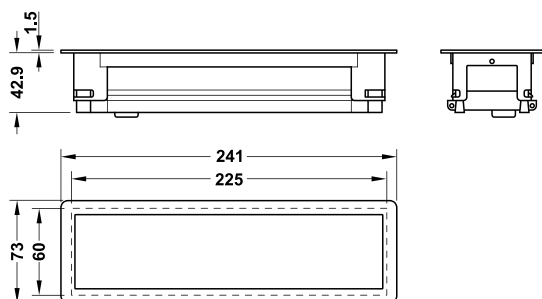

Zásuvky 230V

Zásuvkový díl POWER FRAME s rámečkem

- > Kompaktní rozměry
- > Univerzální použití
- > Výsoce kvalitní optika

- > Rozsah použití: Psací stoly, konferenční stoly
- > Provedení: Montážní rámeček, orientace zásuvky 35°
- > Pro tloušťku desky: ≥ 10 mm
- > Pro výřez: 225 x 60 mm
- > Rozměry: 241 x 73 mm
- > Instalační hloubka: 70 mm
- > Montáž: Pro přišroubování
- > Připojení: 2 m napájecí kabel se zástrčkou
- > Materiál: Zásuvková jednotka: Plast
rámeček: Ocel