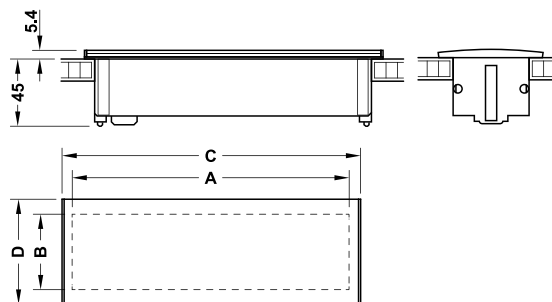

* Jednotlivé položky jsou v individuální konfiguraci.
Pro objednání kontaktujte náš zákaznický servis.

Zásuvkový díl KAPSA

S pohledovým krytem

> Nízká montážní hloubka 45 mm

- > Rozsah použití: Kuchyně a kanceláře
- > Materiál: Profil víka a pouzdra: Hliník, pouzdro: Plast
- > Provedení: orientace zásuvky 35°
- > Povrchová úprava/barva: Zásuvka: Černá
- > Pro tloušťku desky: 10–40 mm
- > Montáž: Do otvoru v desce, zajištěno šrouby

→ Dvojitá zásuvka a USB dobíjecí jednotka

- > Verze: 2 zásuvky
2 USB dobíjecí jednotky 5 V/max. 3,15 A
- > Rozměr A: 189 mm
- > Rozměr B: 53 mm
- > Rozměr C: 201 mm
- > Rozměr D: 70 mm

Obsah balení

1 Zásuvková jednotka UTE pro naklapnutí s pohledovým krytem
1 Napájecí kabel se zástrčkou, 2metrový