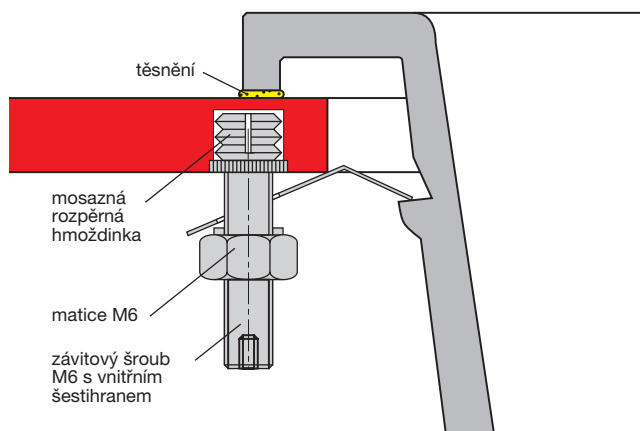

Možnosti zabudování umyvadel/dřezů do kompaktních desek FunderMax:

> Jednoduché řešení:

zařízení/našroubování „vestavěného umyvadla“

> Racionální řešení:

vyfrézování kompaktní desky a našroubování vestavěného umyvadla/dřezu.