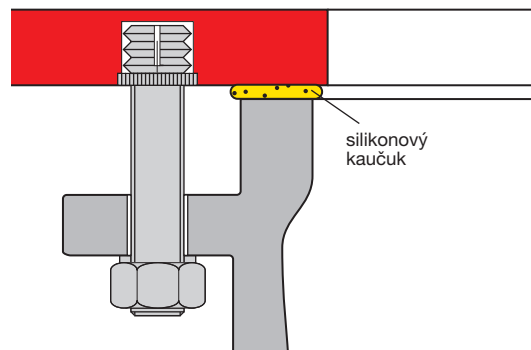

Možnosti zabudování umyvadel/dřezů do kompaktních desek FunderMax:

> Jednoduché řešení:

zařízení/našroubování „vestavěného umyvadla“

> Racionální řešení:

vyfrézování kompaktní desky a našroubování vestavěného umyvadla/dřezu.