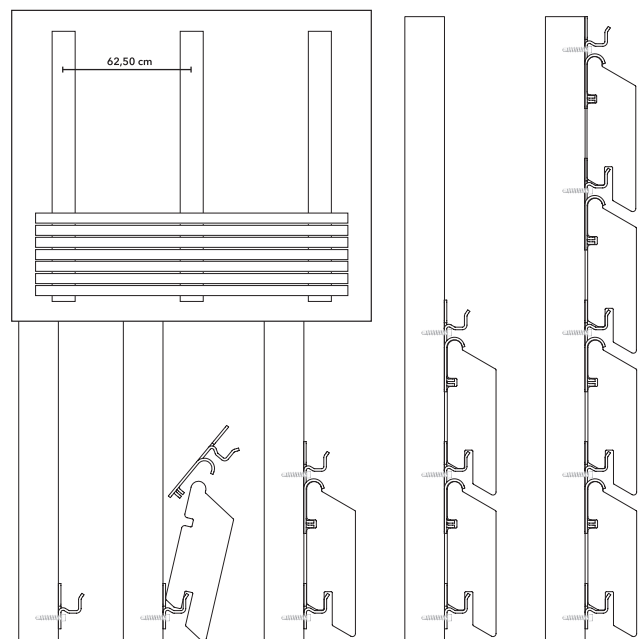

FUNKČNOSŤ

Skrytá drážka na zadnej strane profilu rhombus zaisťuje odolné a bezpečné uchytenie v kombinácii s naklápacím mechanizmom Tiga klipu. Drážka na spodnej strane profilu slúži na nasunutie na hornú stranu klipu, ktorý je pripravený k predchádzajúcemu profilu.

SYSTÉMOVÁ SKRUTKA PRE TIGA KLIPY - MATERIÁL

Nerezová oceľ 1.4006 / X12CR12 / AISI 410 s čiernym povlakom.
Rozmer 4,2 x 35 mm, TX 15

MONTÁŽNY NÁVOD

TECHNICKÝ NÁKRES A MONTÁŽNE INŠTRUKCIE

Názov tovaru	Hrúbka x šírka
Rhombus Tiga sibírsky smrekovec	24 x 68 mm
Rhombus Tiga sibírsky smrekovec	28 x 68 mm
Rhombus Tiga thermoborovice	28 x 68 mm
Tiga klip (100 ks klipov v balení) *	
Tiga štartovací klip (50 ks klipov v balení) **	