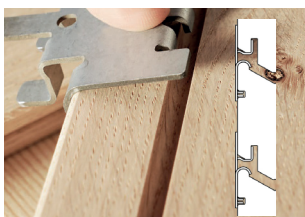

naklápací mechanizmus

masívny konektor

štartovacie klipy

na klip stačí jeden vrut

KONŠTRUKČNÁ OCHRANA

Integrovaná konštrukčná ochrana zabezpečuje odolnosť a trvanlivosť proti poveternostným vplyvom - Fasády, balkóny, ploty budú mať dlhú životnosť.

FUNKČNOSŤ

Skrytá drážka na zadnej strane profilu rhombus zaisťuje odolné a bezpečné uchytenie v kombinácii s naklápacím mechanizmom Tiga klipu. Drážka na spodnej strane profilu slúži na nasunutie na hornú stranu klipu, ktorý je pripravený k predchádzajúcemu profilu.

TIGA – FASÁDNY KLIP - MATERIÁL

Tiga - pozinkovaný hliníkový plech, povrch obsahuje zliatinu hliníka (55 %), zinku (43,4 %) a kremíka (1,6 %), hrúbka 185 g/m² zodpovedá triede odolnosti proti korózii III. Dlhodobé testovanie preukázalo výbornú odolnosť v kyslom prostredí a vysokú odolnosť proti alkáliám do PH 8.