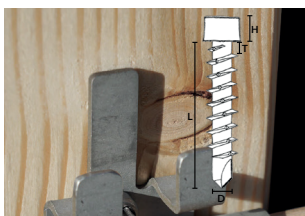

naklápací mechanizmus

masívny konektor

štartovacie klipy

na klip stačí jeden vrut

KONŠTRUKČNÁ OCHRANA

Integrovaná konštrukčná ochrana zabezpečuje odolnosť a trvanlivosť proti poveternostným vplyvom - Fasády, balkóny, ploty budú mať dlhú životnosť.

FUNKČNOSŤ

Skrytá drážka na zadnej strane profilu rhombus zaisťuje odolné a bezpečné uchytenie v kombinácii s naklápacím mechanizmom Tiga klipu. Drážka na spodnej strane profilu slúži na nasunutie na hornú stranu klipu, ktorý je pripravený k predchádzajúcemu profilu.

TIGA – FASÁDNY KLIP - MATERIÁL

Tiga - pozinkovaný hliníkový plech, povrch obsahuje zliatinu hliníka (55 %), zinku (43,4 %) a kremíka (1,6 %), hrúbka 185 g/m² zodpovedá triede odolnosti proti korózii III. Dlhodobé testovanie preukázalo výbornú odolnosť v kyslom prostredí a vysokú odolnosť proti alkáliám do PH 8.