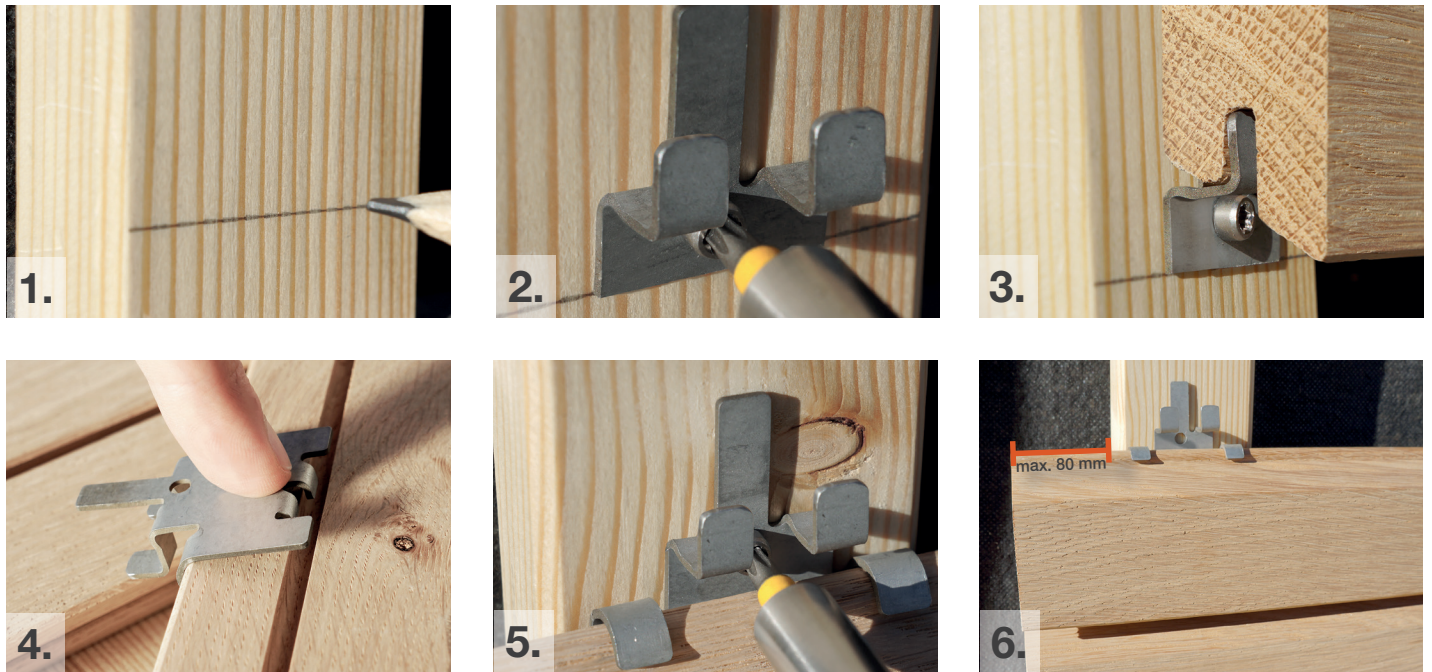

MONTÁŽNY NÁVOD