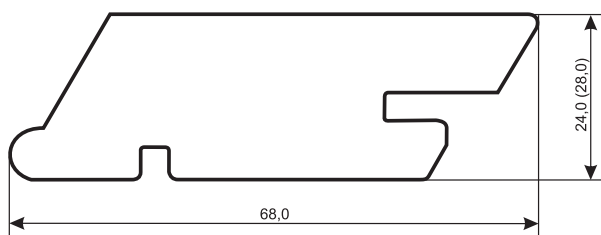

FUNKČNOSŤ

Skrytá drážka na zadnej strane profilu rhombus zaisťuje odolné a bezpečné uchytenie v kombinácii s naklápacím mechanizmom Tiga klipu. Drážka na spodnej strane profilu slúži na nasunutie na hornú stranu klipu, ktorý je pripravený k predchádzajúcemu profilu.

SYSTÉMOVÁ SKRUTKA PRE TIGA KLIPY - MATERIÁL

Nerezová oceľ 1.4006 / X12CR12 / AISI 410 s čiernym povlakom.
Rozmer 4,2 x 35 mm, TX 15

MONTÁŽNY NÁVOD

TECHNICKÝ NÁKRES A MONTÁŽNE INŠTRUKCIE

Názov tovaru	Hrúbka x šírka
Rhombus Tiga sibírsky smrekovec	24 x 68 mm
Rhombus Tiga sibírsky smrekovec	28 x 68 mm
Rhombus Tiga thermoborovice	28 x 68 mm
Tiga klip (100 ks klipov v balení) *	
Tiga štartovací klip (50 ks klipov v balení) **	