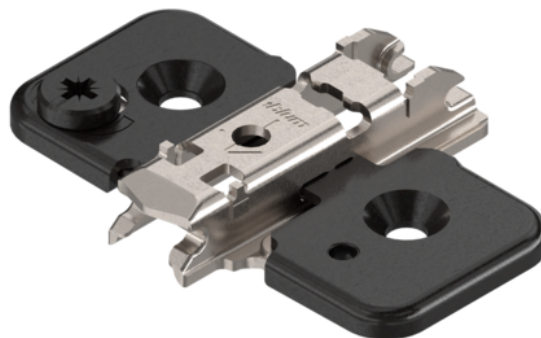

Blum 173H7100 / Montážna podložka CLIP krížová 37/32 mm, oceľ, skrutkovanie, s excentrom, 0 mm dist., Ónyx čierny

Artiklové číslo	Hrúbka	Dĺžka	Šírka
78831/1573	0 mm	0 mm	0 mm

- > System montážne podložky: CLIP
- > Tvar montážne podložky: krížová
- > Zvýšenie Z: 0 mm
- > Výška H: 8,5 mm
- > Materiál: oceľ
- > Povrch: poniklovaná
- > Povrch spodnej časti: poniklovaná
- > Upevnenie: pre skrutky do drevotriesky
- > Vzdialenosť medzi upevňovacími pozíciami: 32 mm
- > Vzdialenosť prednej hrany korpusu k 1.upevňovaciemu otvoru: 37 mm

VLASTNOSTI

ŠPECIFIKÁCIE

Hmotnosť **0,03 kg**

Nábytkové kovanie

Základný materiál	Oceľ
Farba	Čierny onyx
Montáž	Na priskrutkovanie
Výrobné číslo	173H7100
Možnosť nastavenia	Pomocou excentra
Prevedenie	Krížová

Nábytkový záves

Distance	0 mm
Nábytkový záves	Montážne podložky
Montážna podložka	CLIP

Viac informácií <http://www.jafholz.sk/shop/kovanie/zavesy-nabytkove-a-specialne/blum-173h7100--montazna-podlozka-clip-krizova-3732-mm--ocel--skrutkovanie--s-excentrom--0-mm-dist--onyx-cierny--p10581718>