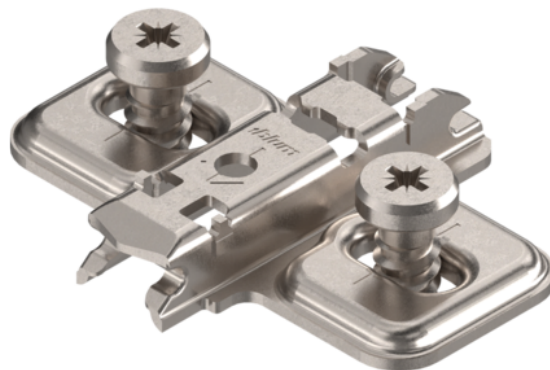

Blum 173L8100.21 / Clip montážna podložka 37/32 mm, krížová, oceľ, s predmontovanými eurošrutky - združené naloženie, s pozdĺžnym otvorom, Z = 0mm, oceľ, poniklovaná

Artiklové číslo	Hrúbka	Dĺžka	Šírka
78831/1578	0 mm	0 mm	0 mm

- > Systém mont. podložky: CLIP
- > Tvar montážna podložka: Krížový
- > Zvýšenie: 0 mm
- > Materiál: Oceľ
- > Plocha: Poniklovaná
- > Variant mont. podložky: Dĺžka eurošrutky 11,5 mm
- > Upevnenie: eurošrutky predmontovaný - združené naloženie
- > Vzďialenosť prednej hrany korpusu k 1. upevňovaciemu otvoru: 37 mm
- > Priemer upevňovacích otvorov: 5 mm
- > Hĺbka upevňovacích otvorov: 8.5 mm
- > Nastavenie výšky na montážnej podložke: S pozdĺžnym otvorom

VLASTNOSTI

ŠPECIFIKÁCIE

Hmotnosť	0,02 kg
Nábytkové kovanie	
Základný materiál	Oceľ
Povrch	Poniklované
Montáž	S predmontovanými eurošrutkami
Výrobné číslo	173L8100.21
Možnosť nastavenia	V pozdĺžnych otvoroch
Prevedenie	Krížová
Nábytkový záves	
Distance	0 mm

Viac informácií <http://www.jafholz.sk/shop/kovanie/zavesy-nabytkove-a-specialne/blum-173l810021--clip-montazna-podlozka-3732-mm--krizova--ocel--s-predmontovanymi-eurošrutky---zdruzene-nalozenie--s-pozdlznym-otvorom--z-%253d0mm--ocel--poniklovana~p10581758>