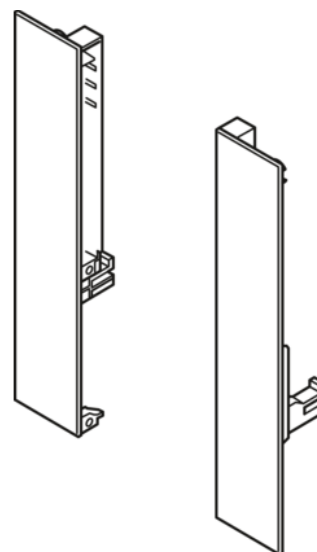

Häfele 552.70.698 / Matrix Box S držiak čelného panelu pre vnútornú zásuvku, 199 mm, sivá

Artiklové číslo	Hrúbka	Dĺžka	Šírka
71552/0698	0 mm	0 mm	199 mm

- farba/povrch: sivá
- materiál: plast
- výška bočnice: 199 mm
- montáž: na priskrutkovanie na čelný panel a priečny reling

VLASTNOSTI

ŠPECIFIKÁCIE

Šírka	199 mm
Nábytkové kovanie	
Základný materiál	Plast
Farba	Sivá
Výrobné číslo	552.70.698
Zásuvkové systémy, vodiace koľajnice	
Výška bočnice	199 mm
Systém	Matrix Box S

Viac informácií <http://www.jafholz.sk/shop/kovanie/zasuvkove-systemy--vysuvy-pre-skrine/systemy-s-dutou-bocnicou-box-systemy--jednoduche-bocnice/hafele-55270698--matrix-box-s-drziak-celneho-panelu-pre-vnutornu-zasuvku--199-mm--siva-p10928611>