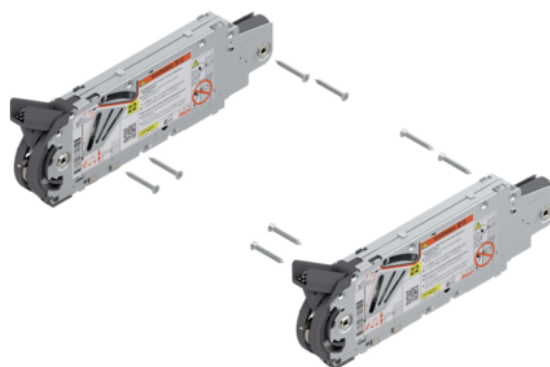

Blum SADA - 20F2500+20F3500 / Aventos HF skladací výklop, výška korpusu 560 - 710 mm, stredný

Artiklové číslo	Hrúbka	Dĺžka	Šírka
78831/9110	0 mm	0 mm	0 mm

VLASTNOSTI

ŠPECIFIKÁCIE

Nábytkové kovanie

Produktová skupina **skladacie výklopy**

Výklopné kovanie

Systém výklopu **AVENTOS HF**

SADA OBSAHUJE:

Blum 20F2500.05 / AVENTOS HF skladací výklop, Zdvíhač, vhodné pre SERVO-DRIVE, LF=5350 – 10150 (pri 2 kusoch), pozink, sada 2 ks

Artiklové číslo **1 ks**
78831/0221

Blum 20F3500.01 / AVENTOS HF skladací výklop, Teleskop - Sada, výška korpusu 560-710 mm, symetrický, poniklované

Artiklové číslo **1 ks**
78831/0225

Viac informácií <http://www.jafholz.sk/shop/kovanie/vyklopne-a-sklopne-kovanie/blum-sada---20f250020f3500--aventos-hf-skladaci-vyklop--vyska-korpusu-560---710-mm--stredny-p11198123>

Naskenujte QR kód a prejdite priamo na stránku produktu v našom Online-Shope.

PRÍSLUŠENSTVO

Závesy nábytkové a špeciálne

Blum 175H3100 / Montážna podložka CLIP priama 20/32 mm, oceľ, skrutka, s excentrom, Z=0 mm, H=8,5 mm, ponikovaná