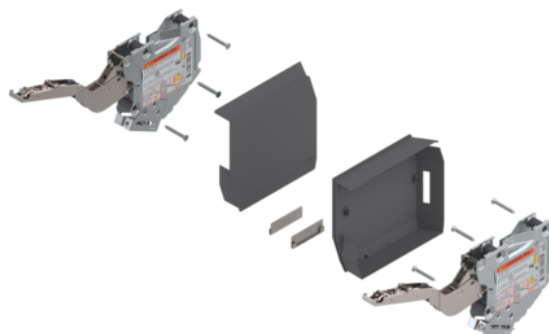

Blum 20K2E00T / Sada AVENTOS HK-S TIP-ON silný a montážna podložka, tmavo sivá

Artiklové číslo	Hrúbka	Dĺžka	Šírka
78831/9137	0 mm	0 mm	0 mm

Obsah sady v prehľade nižšie.

VLASTNOSTI

ŠPECIFIKÁCIE

Nábytkové kovanie

Produktová skupina **Jednoduché výklopy**

Farba **Tmavo sivá**

Výklopné kovanie

Systém výklopu **AVENTOS HK-S**

SADA OBSAHUJE:

Blum 20K2E01T / AVENTOS HK-S výklop, zdvíhací mechanizmus - pár (bez krytiiek), pre TIP-ON, LF=960-2215 (pri 2 kusoch)

Artiklové číslo **1 ks**
78831/0781

Blum 20K8A21.21 / Výklop AVENTOS HK-S, krytka ľavá, tmavo sivá

Artiklové číslo **1 ks**
78831/1333

Viac informácií <http://www.jafholz.sk/shop/kovanie/vyklopne-a-sklopne-kovanie/blum-20k2e00t--sada-aventos-hk-s-tip-on-silny-a-montazna-podlozka--tmavo-siva-p11205845>

Naskenujte QR kód a prejdite priamo na stránku produktu v našom Online-Shope.

Blum 20K8A21.21 / Výklop AVENTOS HK-S, krytka pravá, tmavo sivá

Artiklové číslo **1 ks**

78831/1334

Blum 175H3100 / Montážna podložka CLIP priama 20/32 mm, oceľ, skrutka, s excentrom, Z=0 mm, H=8,5 mm, poniklovaná