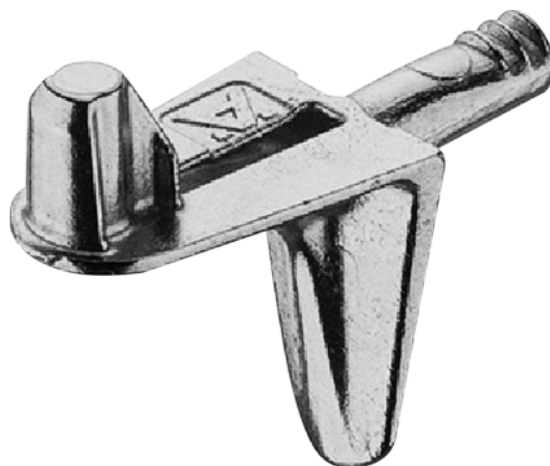

Häfele 282.25.727 / Zinková podpierka pre drevenú policu, k narazeniu do vyvrtaného otvoru Ø 3 mm, nosnosť 6,25 kg, poniklovaná

Artiklové číslo	Hrúbka	Dĺžka	Šírka
71282/2727	1,5 mm	3 mm	5 mm

- > montáž: na nasunutie
 - > farba/povrchová úprava: poniklované
 - > rozsah použitia: pre vŕtaný otvor Ø 3 mm
 - > materiál: zinková zliatina
 - > materiál police: drevo
 - > pre priemer vŕtaného otvoru: 3 mm
 - > nosnosť: 6.3 kg / 1 ks
- nosnosť 60 kg (v súlade s DIN EN 1727:1998-06), so zaistením police

VLASTNOSTI

ŠPECIFIKÁCIE

Hrúbka	1.5 mm
Šírka	5 mm
Dĺžka	3 mm
Nábytkové kovanie	
Produktová skupina	Policové poperky
Základný materiál	Zinková zliatina
Povrch	Poniklované
Montáž	Na nasunutie
Výrobné číslo	282.25.727
Nosnosť	6.25 kg
Priemer vŕtaného otvoru	3 mm

Viac informácií <http://www.jafholz.sk/shop/kovanie/spojovacie-kovanie--podpery-police/policove-podpery-a-konzoly/hafele-28225727--zinkova-podpierka-pre-drevenu-police--k-narazeniu-do-vyvrtaneho-otvoru-o-3-mm--nosnost-6-25-kg--poniklovana-p14332485>