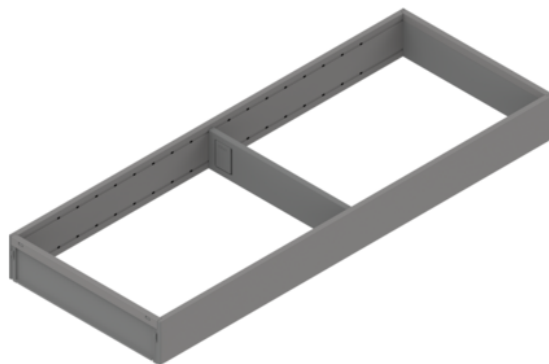

## Blum ZC7S550RS2 / AMBIA-LINE zásuvkový rámček, pre LEGRABOX / MERIVOBX, indium sivá matná

Artiklové číslo	Hrúbka	Dĺžka	Šírka
<b>78831/1913</b>	<b>50 mm</b>	<b>550 mm</b>	<b>200 mm</b>

Praktický zásuvkový rámček na využitie nielen v kuchyni. Vhodný pre čelný aj vnútorný výsuv.

- Materiál: oceľ, práškovo lakovaná

Obsah balenia:

- 1 rámček a 1 priečka

### ŠPECIFIKÁCIE

Hrúbka	<b>50 mm</b>
Šírka	<b>200 mm</b>
Dĺžka	<b>550 mm</b>
Hmotnosť	<b>0,907 kg</b>

#### Nábytkové kovanie

Produktová skupina	<b>Príborníky a vložky do zásuviek</b>
Základný materiál	<b>Oceľ</b>
Povrch	<b>Matný</b>
Farba	<b>Indium sivá</b>
Výrobné číslo	<b>ZC7S550RS2</b>
Menovitá dĺžka	<b>550 mm</b>
Výška	<b>51.05 mm</b>