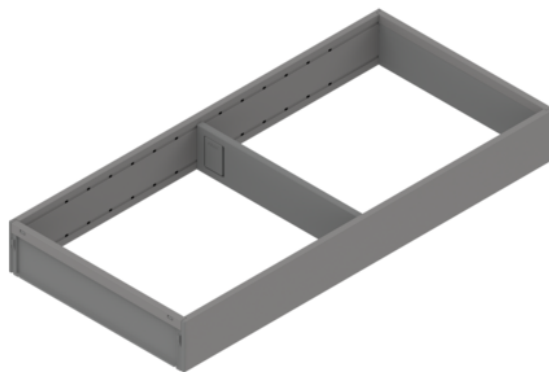

Blum ZC7S450RS2 / AMBIA-LINE zásuvkový rámček, pre LEGRABOX / MERIVOBX, indium sivá matná

Artiklové číslo	Hrúbka	Dĺžka	Šírka
78831/1911	50 mm	450 mm	200 mm

Praktický zásuvkový rámček na využitie nielen v kuchyni. Vhodný pre čelný aj vnútorný výsuv.

- Materiál: oceľ, práškovo lakovaná

Obsah balenia:

- 1 rámček a 1 priečka

VLASTNOSTI

ŠPECIFIKÁCIE

Hrúbka	50 mm
Šírka	200 mm
Dĺžka	450 mm
Hmotnosť	0,734 kg

Nábytkové kovanie

Produktová skupina	Príborníky a vložky do zásuviek
Základný materiál	Oceľ
Povrch	Matný
Farba	Indium sivá
Výrobné číslo	ZC7S450RS2
Menovitá dĺžka	450 mm
Výška	51.05 mm

Zásuvkové systémy, vodiace koľajnice

Systém vnútorného členenia	AMBIA-LINE
----------------------------	------------

Viac informácií <http://www.jafholz.sk/shop/kovanie/zasuvkove-vysuvy/vnutorne-clenenie-zasuviek/blum-zc7s450rs2--ambia-line-zasuvkovy-ramcek--pre-legrabox--merivobox--indium-siva-matna-p14656973>