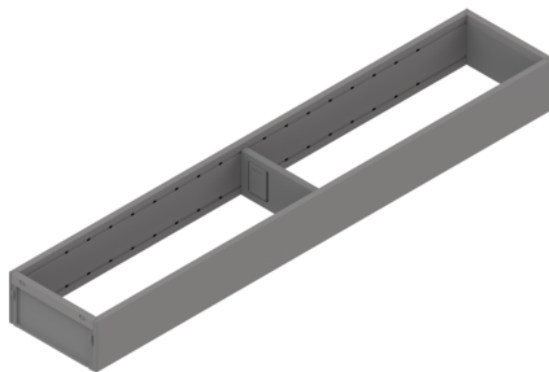

## Blum ZC7S550RS1 / AMBIA-LINE zásuvkový rámček, pre LEGRABOX / MERIVOBX, indium sivá matná

Artiklové číslo	Hrúbka	Dĺžka	Šírka
<b>78831/1908</b>	<b>50 mm</b>	<b>550 mm</b>	<b>100 mm</b>

Praktický zásuvkový rámček na využitie nielen v kuchyni. Vhodný pre čelný aj vnútorný výsuv.

- Materiál: oceľ, práškovo lakovaná

Obsah balenia:

- 1 rámček a 1 priečka

### ŠPECIFIKÁCIE

Hrúbka	<b>50 mm</b>
Šírka	<b>100 mm</b>
Dĺžka	<b>550 mm</b>
Hmotnosť	<b>0,756 kg</b>

#### Nábytkové kovanie

Produktová skupina	<b>Príborníky a vložky do zásuviek</b>
Základný materiál	<b>Oceľ</b>
Povrch	<b>Matný</b>
Farba	<b>Indium sivá</b>
Výrobné číslo	<b>ZC7S550RS1</b>
Menovitá dĺžka	<b>550 mm</b>
Výška	<b>51.05 mm</b>