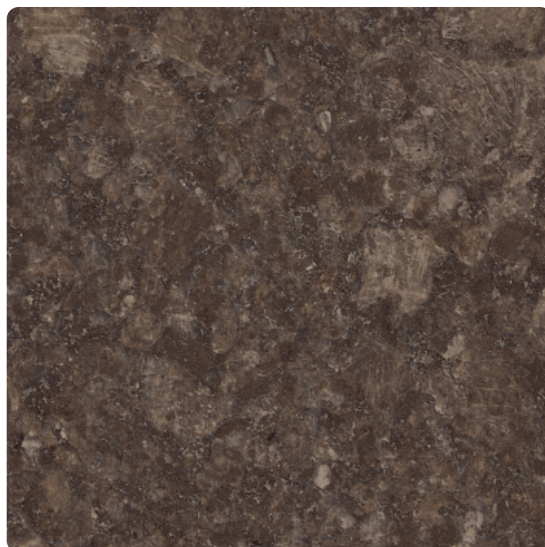

ABS hrana na pracovnú dosku TREND COLLECTION Kaindl K4894 DP Brown Rock, návin 5 m

Artiklové číslo	Šírka	Hrúbka x dĺžka
50382/4894	45 mm	1 x 5 000 mm

Kaindl hrany poskytujú perfektné zakončenie všetkých Kaindl doskových výrobkov. Jednoduché a pohodlné spracovanie umožňuje brúsená zadná strana alebo špeciálne tavné lepidlo.

Kaindl hrany nevyblednú, ľahko sa čistia, sú hygienické a trvanlivé (stálofarebné).

DEKOR

K4894 DP Brown Rock
Povrchová štruktúra Štuk

VLASTNOSTI

ŠPECIFIKÁCIE

Hrúbka	1 mm
Šírka	45 mm
Dĺžka	5 000 mm
Hmotnosť	0,25 kg

Hrana	
Typ	ABS hrana

Viac informácií <http://www.jafholz.sk/shop/plosne-materialy/hrany/abs-hrany/abs-hrana-na-pracovnu-dosku-trend-collection-kaindl-k4894-dp-brown-rock--navin-5-m~p14782283>

Naskenujte QR kód a prejdite priamo na stránku produktu v našom Online-Shope.