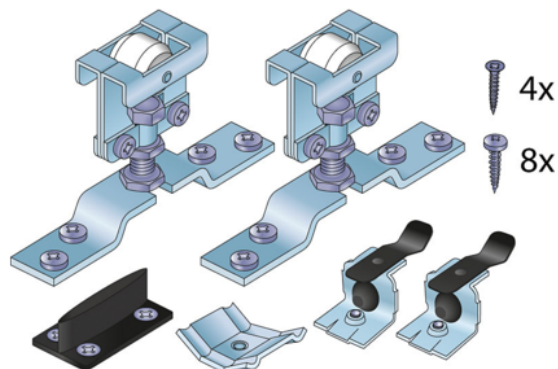

Salu 14COS40 / Sada S40

| | | | |
|-------------------|-------------|-------------|-------------|
| Artiklové číslo | Hrúbka | Dĺžka | Šírka |
| 78839/0023 | 0 mm | 0 mm | 0 mm |

- Kovanie pre posuvné interiérové dvere
- Horné vedenie, guľičkové ložiská
- K dispozícii hliníková aj oceľová lišta

- Nosnosť: 40 kg
- Hrúbka dverí: 18 mm

VLASTNOSTI

ŠPECIFIKÁCIE

Hmotnosť **0,4 kg**

Nábytkové kovanie

Výrobné číslo **14COS40**

Kovanie pre posuvné dvere

Typ **Infront**