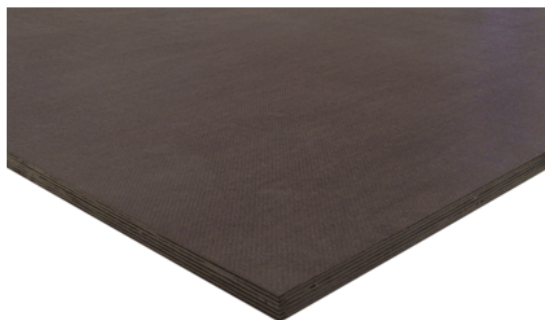

Preglejka fóliovaná protišmyk/ hladká Breza

Artiklové číslo	Hrúbka	Dĺžka	Šírka
01515/0020	15 mm	1 250 mm	2 500 mm

Překližka březová s protisklizovou folií má široké využití v automobilovém průmyslu jako ložná plocha nákladních aut, návěsů a přívěsů. Využívá se i jako technická podlaha podláh, kontejnerů, výrobních prostor.

Desky jsou z horní strany opatřeny protisklizovou fenolickou folií s vlisovanou strukturou síta, spodní strana je hladká folie.

Jádro desky tvoří březový multiplex - překližka se špičkovými mechanicko-fyzikálními parametry.

VLASTNOSTI

ŠPECIFIKÁCIE

Hrúbka	15 mm
Šírka	2 500 mm
Dĺžka	1 250 mm
Hmotnosť	31,88 kg
Preglejka	
Drevina	Breza
Povrch	protišmyk/hladká
Povrchová štruktúra	Wire
Hrúbka fólie (g/m ²)	120/120
Kvalita	1/1
Trieda lepenia	EN 314-2/tr.3