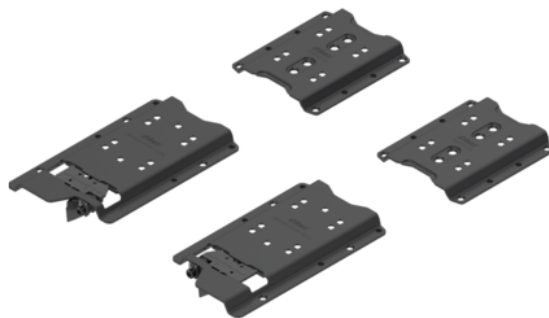

## Blum 801V505B / REVEGO uno spojovacie kovanie pre puzdro, se soklom, 15-19 mm, čierna

Artiklové číslo	Hrúbka	Dĺžka	Šírka
<b>78831/2302</b>	<b>0 mm</b>	<b>0 mm</b>	<b>0 mm</b>

- spojovacie kovanie pre puzdro (sada) so soklom
- bočná hrúbka puzdra: 15-19 mm

- materiál: oceľ
- farba/povrch: čierna

#### Nábytkové kovanie

Základný materiál **Oceľ**

Farba **Čierna**

Výrobné číslo **801V505B**

Viac informácií <http://www.jafholz.sk/shop/kovanie/kovanie-pre-posuvne-dvere--roletky/kovanie-pre-posuvne-a-skladacie-dvere/blum-801v505b--revego-uno-spojovacie-kovanie-pre-puzdro--se-soklom--15-19-mm--cierna-p15982446>