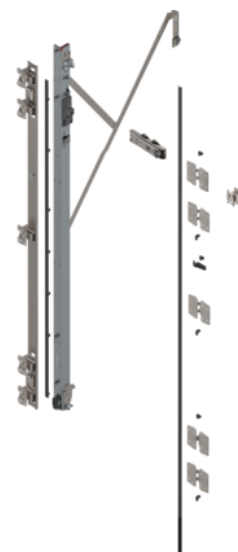

## Blum 802T2000.L2 / REVEGO duo nosník pre závesy L, 1957-2106 mm, pozink

|                   |             |             |             |
|-------------------|-------------|-------------|-------------|
| Artiklové číslo   | Hrúbka      | Dĺžka       | Šírka       |
| <b>78831/2328</b> | <b>0 mm</b> | <b>0 mm</b> | <b>0 mm</b> |

- nosník pre závesy (sada), s nastavením TIP-ON
- pre výšku puzdra: 1957-2106 mm

- materiál: oceľ
- farba/povrch: pozink
- prevedenie: ľavé
- dĺžka: 1800 mm

#### Nábytkové kovanie

|                   |                    |
|-------------------|--------------------|
| Základný materiál | <b>Oceľ</b>        |
| Povrch            | <b>Pozink</b>      |
| Výrobné číslo     | <b>802T2000.L2</b> |
| Prevedenie        | <b>Ľavá</b>        |