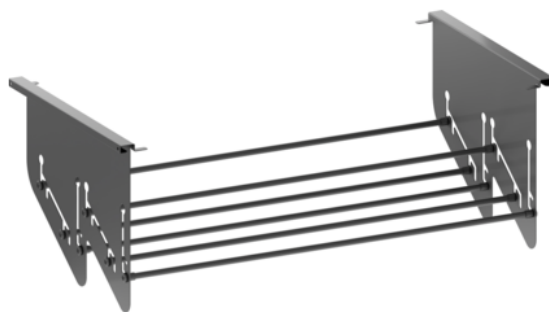

SIGE / Edge E240 nastaviteľný držiak obuvi š. 407-982 mm, pre hĺbku korpusu 480 mm, mangán

Artiklové číslo	Hrúbka	Dĺžka	Šírka
73400/0052	0 mm	0 mm	0 mm

Kolekcia Edge je ideálna voľba pre Vašu šatňu. Nadčasová elegancia, minimalistický a funkčný design. Konštrukčné riešenie s použitím gumových vodiacich profilov rámov znižujú hluk, zatiaľ čo špeciálna konštrukcia úložných boxov sa postará o ochranu Vášho oblečenia a doplnkov.

Široká variabilita systému umožňuje prispôbiť si šatník plne Vaším predstavám.

VLASTNOSTI

ŠPECIFIKÁCIE

Hmotnosť **3,69 kg**

Nábytkové kovanie

Produktová skupina **Kovanie pre šatníkové skrine a šatne**

Farba **Mangán**

Výrobné číslo **E240L1P48001**

PRÍSLUŠENSTVO

Vybavenie šatníkových skriň a šatní

SIGE / Edge E100 plnovýsuvný nastaviteľný rám š. 500-775 mm, pre hĺbku korpusu 480 mm, mangán

Artiklové číslo
73400/0045

SIGE / Edge E100 plnovýsuvný nastaviteľný rám š. 800-1075 mm, pre hĺbku korpusu 480 mm, mangán

Artiklové číslo
73400/0046

Viac informácií <http://www.jafholz.sk/shop/kovanie/vybavenie-obyvacky--spalne--kupelne-a-komory/vybavenie-satnikovych-skrin-a-satni/sige--edge-e240-nastavitelny-drziak-obuvi-s-407-982-mm--pre-hlbku-korpusu-480-mm--mangan-p16926023>