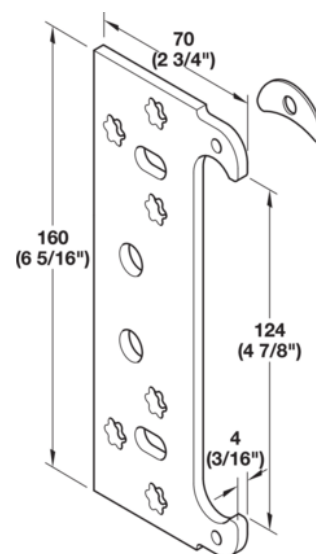

Häfele 924.17.098 / Montážna podložka TECTUS TE 240 3D FZ/1, pozink

Artiklové číslo	Hrúbka	Dĺžka	Šírka
71924/0098	0 mm	0 mm	0 mm

Montážna podložka pre skrytý zadlabací záves TECTUS TE 240 3D, pre drevené obložkové zárubne. Použitie na DIN ľavej a DIN pravej strane.

VLASTNOSTI

ŠPECIFIKÁCIE

Nábytkové kovanie	
Základný materiál	Oceľ
Povrch	Pozink

Viac informácií <http://www.jafholz.sk/shop/dvere/prislusenstvo-k-dveram/hafele-92417098--montazna-podlozka-tectus-te-240-3d-fz1--pozink-p1800708>