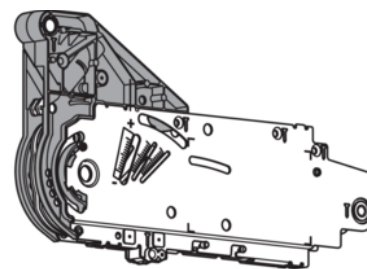

Blum 20L2900.05 / AVENTOS HL zdvíhací výklop, vhodné pre SERVO- DRIVE, sada 2 ks, pozink

Artiklové číslo	Hrúbka	Dĺžka	Šírka
78831/0210	0 mm	0 mm	0 mm

- > AVENTOS HL zdvíhací výklop, zdvíhač
- > min. svetlá hĺbka korpusu: 278 mm
- > pripevnenie na korpus: priskrutkovaním
- > symetrický: áno
- > výška korpusu/hmotnosť čela: od 350 - 399 mm (13,5 - 20 kg) do 450 - 580 mm (8,25 - 16,5 kg)

Zloženie:

- > 2x symetrický zdvíhací mechanizmus
- > 10x skrutka s priemerom 4x35 mm

VLASTNOSTI

ŠPECIFIKÁCIE

Hmotnosť **2,12 kg**

Nábytkové kovanie

Produktová skupina	Zdvíhacie výklopy
Povrch	Pozink
Montáž	Na priskrutkovanie
Výrobné číslo	20L2900.05
Symetrický	Áno