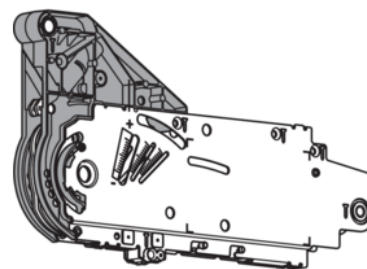

Blum 20L2900.05 / AVENTOS HL zdvíhací výklop, vhodné pre SERVO- DRIVE, sada 2 ks, pozink

Artiklové číslo	Hrúbka	Dĺžka	Šírka
78831/0210	0 mm	0 mm	0 mm

- > AVENTOS HL zdvíhací výklop, zdvíhač
- > min. svetlá hĺbka korpusu: 278 mm
- > pripevnenie na korpus: priskrutkovaním
- > symetrický: áno
- > výška korpusu/hmotnosť čela: od 350 - 399 mm (13,5 - 20 kg) do 450 - 580 mm (8,25 - 16,5 kg)

Zloženie:

- > 2x symetrický zdvíhací mechanizmus
- > 10x skrutka s priemerom 4x35 mm

VLASTNOSTI

ŠPECIFIKÁCIE

Hmotnosť **2,12 kg**

Nábytkové kovanie

Produktová skupina	Zdvíhacie výklopy
Povrch	Pozink
Montáž	Na priskrutkovanie
Výrobné číslo	20L2900.05
Symetrický	Áno