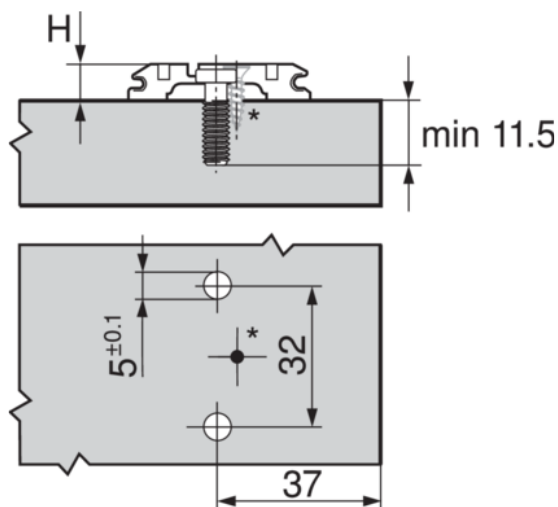

Blum 173L8130 / Montážna podložka CLIP krížová, oceľ, s predmontovanými eurošrutky, s pozdĺžnym otvorom, Z = 3 mm, poniklovaná

Artiklové číslo	Hrúbka	Dĺžka	Šírka
76200/0036	0 mm	0 mm	0 mm

- > systém mont. podložky: CLIP
- > tvar montážnej podložky: krížový
- > zvýšenie Z: 3 mm
- > výška H: 11,5 mm
- > materiál: oceľ
- > povrch: poniklovaný
- > upevnenie: s predmont. eurošr.
- > vzdialenosť medzi upevňovacími pozíciami: 32 mm
- > vzdialenosť prednej hrany korpusu k 1. upevňovaciemu otvoru: 37 mm
- > priemer upevňovacích otvorov: 5 mm
- > hĺbka upevňovacích otvorov: 11.5 mm
- > výškové nastavenie montážnej podložky: s pozdĺžnym otvorom

VLASTNOSTI

ŠPECIFIKÁCIE

Hmotnosť **0,028 kg**

Nábytkové kovanie

Základný materiál	Oceľ
Povrch	Poniklované
Montáž	S predmontovanými eurošrutkami
Výrobné číslo	173L8130
Možnosť nastavenia	V pozdĺžnych otvoroch
Prevedenie	Krížová

Nábytkový záves

Distance **3 mm**

Viac informácií <http://www.jafholz.sk/shop/kovanie/zavesy-nabytkove-a-specialne/blum-173l8130--montazna-podlozka-clip-krizova--ocel--s-predmontovanymi-eurošrutky--s-pozdlznym-otvorom--z-%253d-3-mm--poniklovana-p2414541>