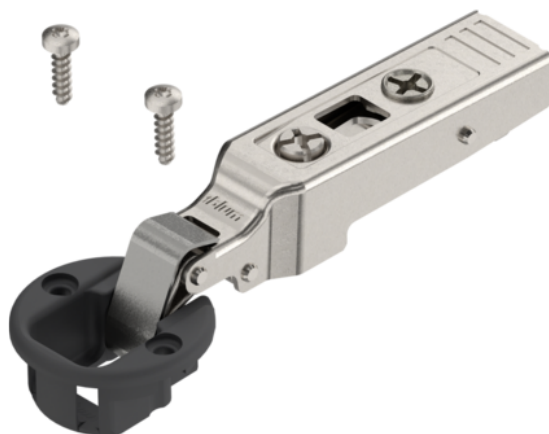

Blum 75T4100 / Naložený záves CLIP top pre sklenené dvere 94°, s pružinou, miska záv.: skrutkovanie, čierna/nikel

Artiklové číslo	Hrúbka	Dĺžka	Šírka
76200/0096	0 mm	0 mm	0 mm

- > uhol otvorenia: 94°
- > zalomenie: naložené dvere
- > upevnenie misky: skrutkovanie
- > materiál misky: plastová miska
- > zatváracie mechanizmus: s pružinou
- > nastavenie do strán: +0,5 / -3,5 mm
- > nastavenie hĺbky: +/- 2 mm, komfortne slimákovým závitom

VLASTNOSTI

ŠPECIFIKÁCIE

Nábytkové kovanie	
Produktová skupina	miskové závesy
Povrch	nikel
Farba	čierna
Montáž	na klip
Prevedenie	naložený
Výrobné číslo	75T4100
Zamykací systém	so zatváracou mechanikou
Uhol otvorenia	94 °
Možnosť nastavenia	so skrutkou so závitom
Nábytkový záves	
Upevnenie misky	priskrutkovaním
Nábytkový záves	CLIP top

Viac informácií <http://www.jafholz.sk/shop/kovanie/zavesy-nabytkove-a-specialne/blum-75t4100--nalozeny-zaves-clip-top-pre-sklenenene-dvere-94--s-pruzinou--miska-zav--skrutkovanie--ciernanikel-p2423660>