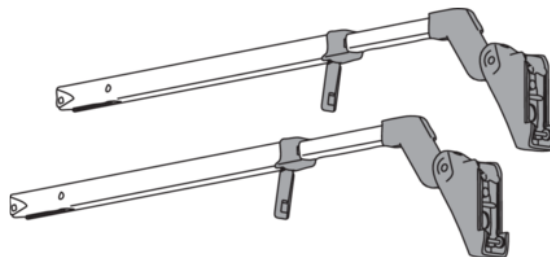

Blum 20F3200.01 / AVENTOS HF skladací výklop, Teleskop - Sada, výška korpusu 480-570 mm, symetrický, poniklované

Artiklové číslo	Hrúbka	Dĺžka	Šírka
78831/0230	0 mm	0 mm	0 mm

- > skladací výklop AVENTOS HF teleskop
- > výška korpusu: 480-570 mm
- > materiál: oceľ
- > symetrický: ano

VLASTNOSTI

ŠPECIFIKÁCIE

Hmotnosť **0,48 kg**

Nábytkové kovanie

Produktová skupina **Skladacie výklopy**

Základný materiál **Oceľ**

Povrch **Poniklované**

Výrobné číslo **20F3200.01**

Symetrický **Áno**

Výška korpusu **480 - 570 mm**

Výklopné kovanie

Systém výklopu **AVENTOS HF**

Viac informácií <http://www.jafholz.sk/shop/kovanie/vyklopne-a-sklopne-kovanie/blum-20f320001--aventos-hf-skladaci-vyklop--teleskop---sada--vyska-korpusu-480-570-mm--symetricky--poniklovane-p2551297>