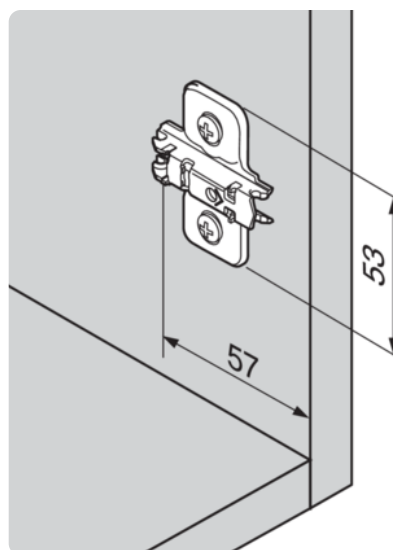

Blum 174E6130.01 / Montážna podložka CLIP krížova 37/32 mm, oceľ, EXPANDO, s pozdĺžnym otvorom, Z=3 mm, H=11,5 mm, poniklovaná

Artiklové číslo	Hrúbka	Dĺžka	Šírka
78831/0480	0 mm	0 mm	0 mm

- > system montážnej podložky: CLIP
- > tvar montážnej podložky: krížova
- > zvýšenie Z: 3 mm
- > výška H: 11,5 mm
- > materiál: oceľ
- > povrch: poniklovaná
- > upevnenie: EXPANDO (predmont. špec. skrutky s rozpernými hmoždinkami)
- > vzdialenosť medzi upevňovacími pozíciami: 32 mm
- > vzdialenosť prednej hrany korpusu k 1. upevňovaciemu otvoru: 37 mm
- > priemer upevňovacích otvorov: 5 mm
- > hĺbka upevňovacích otvorov: 11.5 mm
- > výškove nastavenie montážnej podložky: s pozdĺžnym otvorom

VLASTNOSTI

ŠPECIFIKÁCIE

Hmotnosť **0,025 kg**

Nábytkové kovanie

Základný materiál	Oceľ
Povrch	Poniklované
Montáž	EXPANDO
Výrobné číslo	174E6130.01
Možnosť nastavenia	V pozdĺžnych otvoroch
Prevedenie	Križová