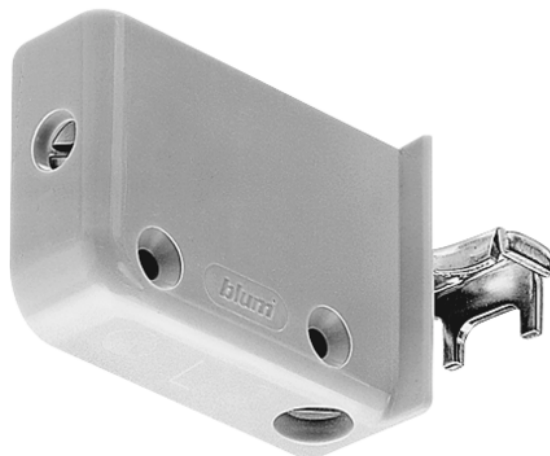

Blum 48N0510.03 / Závesné kovanie ľavé, na priskrutkovanie, nosnosť 130 kg/pár, biela

Artiklové číslo	Hrúbka	Dĺžka	Šírka
78831/0504	0 mm	0 mm	0 mm

- > závesné kovanie, ľavé 48N0510.03
- > materiál: plast/ocel'
- > farba/povrch: biely
- > upevnenie závesného/nastavovacieho kovanie v korpuse: na priskrutkovanie
- > upevnenie bočne: skoba
- > dynamická nosnosť: 130 kg pre pár
- > nastavenie výšky: 18 mm
- > nastavenie hĺbky: 16 mm

VLASTNOSTI

ŠPECIFIKÁCIE

Hmotnosť **0,07 kg**

Nábytkové kovanie	
Základný materiál	Oceľ/plast
Farba	Biela
Montáž	Na priskrutkovanie
Výrobné číslo	48N0510.03
Nosnosť	130 kg
Prevedenie	Ľavá

Viac informácií <http://www.jafholz.sk/shop/kovanie/kuchynske-vybavenie-a-prislusenstvo/ulozne-priestory-a-prislusenstvo-do-kuchyne/blum-48n051003--zavesne-kovanie-lave--na-priskrutkovanie--nosnost-130-kgpar--biela-p2553264>