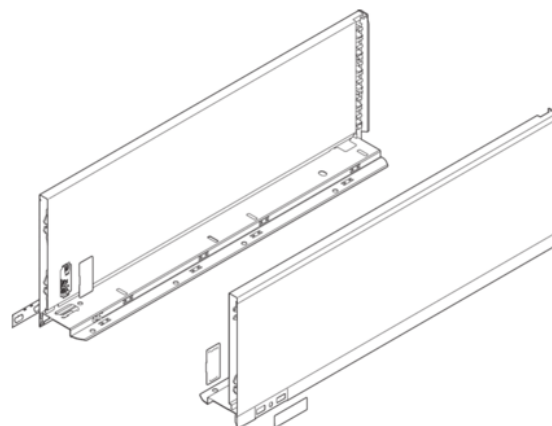

## Blum 770C5502S / LEGRABOX pure boky, výška C (177 mm), NL=550 mm, orion sivá matná, pár Ľ+P

Artiklové číslo	Hrúbka	Dĺžka	Šírka
<b>78831/0664</b>	<b>0 mm</b>	<b>550 mm</b>	<b>0 mm</b>

- > typ výsuvu: LEGRABOX boky
- > výška bokov: C (177,0 mm)
- > riešenie designu: LEGRABOX pure
- > materiál: oceľ
- > design: hladký
- > menovitá dĺžka: 550 mm
- > spojenie boku s čelom: čelné kovanie
- > spojenie boku s chrbtom: naklapnutím (oceľový chrbát alebo držiak dreveného chrbta)
- > dĺžka hornej hrany boku (vnútorný rozmer zásuvky): 439.8 mm
- > montážne miery pre boky (vnútorná stena korpusu k vonkajšej hrane dna): 17 mm
- > nastavenie výšky: ano
- > upevnenie dna na boku: zaklesnutím alebo priskrutkovaním
- > hrúbka dna: 16 mm

### Zloženie:

- > 1× boky pravé/ľavé
- > 2× značka zákazníka
- > 2× krytka