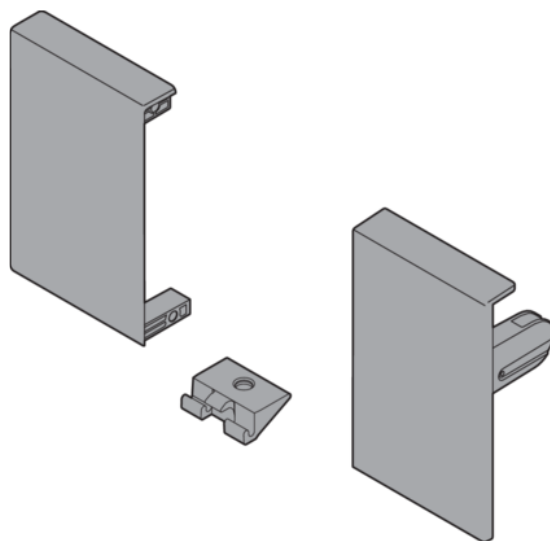

Blum ZIF.71M0 / TANDEMBOX antaro držiak čela, pre vnútornú zásuvku, výška M, hodvábne biela, pár Ľ+P

Artiklové číslo	Hrúbka	Dĺžka	Šírka
78831/0733	0 mm	0 mm	0 mm

- > typ čelného kovania: pre vnútornú zásuvku
- > systém vedenia: TANDEMBOX antaro
- > varianta čelného kovania: výška M
- > materiál: plast
- > farba/povrch: hodvábne biela
- > spojenie čelného upevnenia s predným dielom: priskrutkovaním
- > spojenie čelného kovania s bokom: vsadením
- > doplnky: Z31A0008 držiak, v balení
- > rozsah artiklu: pravý+ľavý

VLASTNOSTI

ŠPECIFIKÁCIE

Hmotnosť **0,098 kg**

Nábytkové kovanie

Produktová skupina	Box systémy
Základný materiál	Plast
Farba	Hodvábne biela
Výrobné číslo	ZIF.71M0
Prevedenie	Ľavá a pravá

Viac informácií <http://www.jafholz.sk/shop/kovanie/zasuvkove-vysuvy/systemy-s-dutou-bocnicou--jednoduche-bocnice/blum-zif71m0--tandembox-antaro-drziak-cela--pre-vnutornu-zasuvku-vyska-m--hodvabne-biela--par-lp-p2554722>