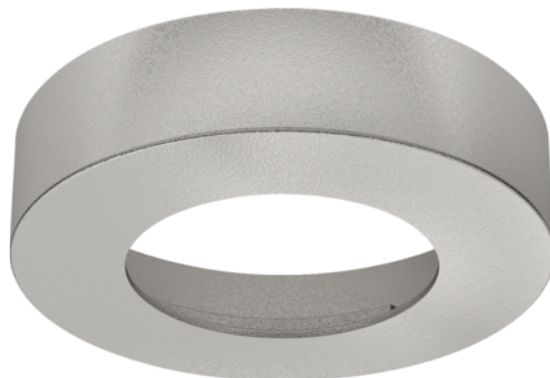

## Häfele 833.72.124 / Krytka modulárneho svietidla Loox a Loox5 Ø 58 mm, okrúhla, pre povrchovú montáž, strieborná

Artiklové číslo	Hrúbka	Dĺžka	Šírka
71833/0124	15,6 mm	0 mm	65 mm

Pre modulárne svietidlá Loox a Loox5 s priemerom vŕtaného otvoru 58 mm.

### VLASTNOSTI

### ŠPECIFIKÁCIE

Hrúbka	15.6 mm
Šírka	65 mm
Hmotnosť	0,01 kg
<b>Nábytkové kovanie</b>	
Produktová skupina	Profily a krytky svietidiel
Základný materiál	Plast
Farba	Strieborná
Výrobné číslo	833.72.124
Prevedenie	Okrúhle
<b>Osvetlenie</b>	
Systém	Loox, Loox5
Trieda ochrany	IP20
Profily a krytky svietidiel	Krytky svietidiel

Viac informácií <http://www.jafholz.sk/shop/kovanie/osvetlenie--elektro--audio-systemy/osvetlenie-a-komponenty/hafele-83372124--krytka-modularneho-svietidla-loox-a-loox5-o-58-mm--okruhla--pre-povrchovu-montaz--strieborna-p2631267>