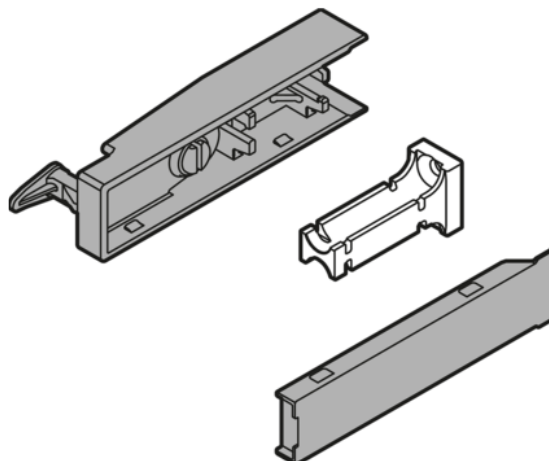

Blum Z80.000S / CABLOXX blokovací puzdro, sada (blokovací puzdro, čelné uchytenie, krytka), terra čierna matná

Artiklové číslo 78831/1025	Hrúbka 0 mm	Dĺžka 0 mm	Šírka 0 mm
--------------------------------------	-----------------------	----------------------	----------------------

- > CABLOXX zamykací puzdro
- > materiál: plast/zinok
- > farba/povrch: terra čierny matný

Sada obsahuje:

- > blokovací puzdro
- > čelné uchytenie
- > krytka

VLASTNOSTI

ŠPECIFIKÁCIE

Hmotnosť **0,027 kg**

Nábytkové kovanie

Povrch **Matný**

Farba **Terra čierna**

Výrobné číslo **Z80.000S**

Zámkové systémy

Druh zámku **Centrálné zamykanie**

Viac informácií <http://www.jafholz.sk/shop/kovanie/zamky--zapadky--zamkove-systemy/nabytkove-zamky/blum-z80000s--cabloxx-blokovaci-puzdro--sada-blokovaci-puzdro--celne-uchytenie--krytka--terra-cierna-matna-p3465067>