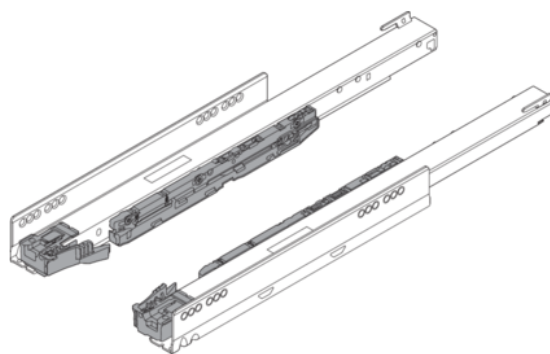

Blum 750.5001S / LEGRABOX korpusová lišta s BLUMOTION S, plný výsuv, nosnosť 40 kg, NL=500 mm, pozink, pár Ľ+P

Artiklové číslo	Hrúbka	Dĺžka	Šírka
78831/1147	0 mm	500 mm	0 mm

- > korpusová lišta LEGRABOX s BLUMOTION / pre TIP-ON BLUMOTION
- > synchronizovaný systém vodiacich vozíkov
- > plný výsuv
- > menovitá dĺžka: 500 mm
- > dynamická nosnosť: 40 kg
- > materiál: oceľ
- > farba/povrch: pozink
- > verzia pre spojku
- > rozsah artiklu: pravá + ľavá

VLASTNOSTI

ŠPECIFIKÁCIE

Dĺžka	500 mm
Hmotnosť	2,24 kg
Nábytkové kovanie	
Produktová skupina	Box systémy
Základný materiál	Oceľ
Povrch	Pozink
Výrobné číslo	750.5001S
Nosnosť	40 kg
Výsuv	Plný výsuv
Menovitá dĺžka	500 mm
Prevedenie	Ľavá a pravá

Viac informácií <http://www.jafholz.sk/shop/kovanie/zasuvkove-vysuvy/systemy-s-dutou-bocnicou--jednoduche-bocnice/blum-7505001s--legrabox-korpusova-lista-s-blumotion-s--plny-vysuv--nosnost-40-kg--nl%253d500-mm--pozink--par-lp-p4194360>