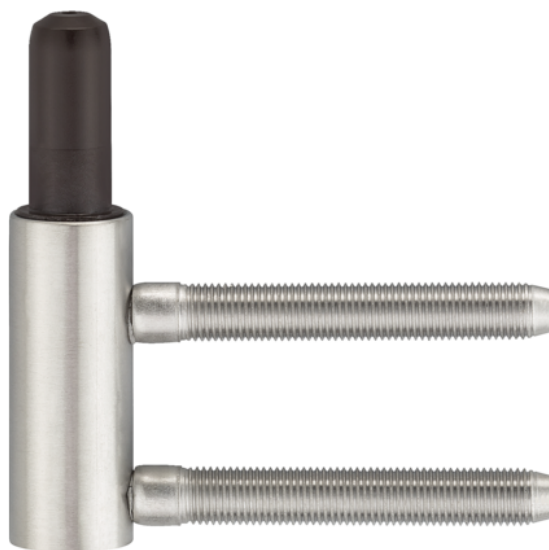

Häfele 922.32.271 / Diel pre zárubňu Ø 15 mm, pre falcové a bezfalcové dvere do 40 kg, nikel

Artiklové číslo	Hrúbka	Dĺžka	Šírka
71922/0271	0 mm	0 mm	0 mm

Pre falcové a bezfalcové drevené vnútorné dvere. Použitie na DIN ľavej a DIN pravej strane.

Verzia pre použitie v kombinácii s prírubou.

- Hmotnosť dverí: ≤40 kg
- Priemer päťice: 15 mm
- Typ ložiská: klzné ložisko, bezúdržbové
- Priemer vrtáku: 7,2 mm

VLASTNOSTI

ŠPECIFIKÁCIE

Nábytkové kovanie

Základný materiál	Oceľ
Povrch	Poniklované
Výrobné číslo	922.32.271

Viac informácií <http://www.jafholz.sk/shop/dvere/prislusenstvo-k-dveram/hafele-92232271--diel-pre-zarubnu-o-15-mm--pre-falcove-a-bezfalcove-dvere-do-40-kg--nikel-p4345813>

Naskenujte QR kód a prejdite priamo na stránku produktu v našom Online-Shope.