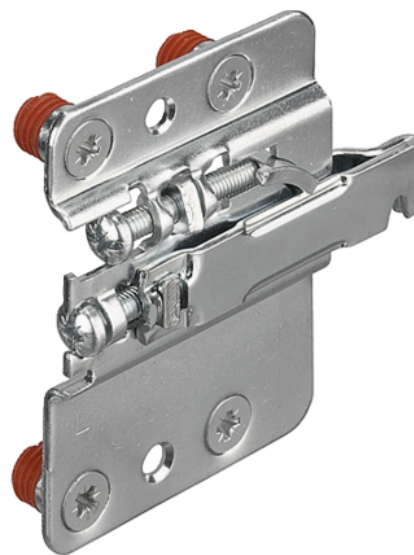

Häfele 290.40.901 / Camar závesné kovanie P pre spodné skrinky, 120 kg, pozink

Artiklové číslo	Hrúbka	Dĺžka	Šírka
71290/0901	0 mm	80 mm	60 mm

- na nalisovanie

- materiál: oceľ
- farba/povrch: pozink
- rozmery: 80x60 mm
- prevedenie: pravá
- nosnosť: 120 kg/kus
- nastavenie výšky: 22 mm
- nastavenie hĺbky: <19 mm

- obsah balenia: 1 ks

VLASTNOSTI

ŠPECIFIKÁCIE

Šírka	60 mm
Dĺžka	80 mm
Hmotnosť	0,122 kg
Nábytkové kovanie	
Základný materiál	Oceľ
Povrch	Pozink
Montáž	Na nalisovanie
Prevedenie	Pravá
Výrobné číslo	290.40.901
Nosnosť	240 kg /pár

Viac informácií <http://www.jafholz.sk/shop/kovanie/kuchynske-vybavenie-a-prislusenstvo/ulozne-priestory-a-prislusenstvo-do-kuchyne/hafele-29040901--camar-zavesne-kovanie-p-pre-spodne-skrinky--120-kg--pozink-p6334968>

Naskenujte QR kód a prejdite priamo na stránku produktu v našom Online-Shope.

PRÍSLUŠENSTVO

Úložné priestory a príslušenstvo do kuchyne

Häfele 290.40.701 / Camar krytka závesného kovania P, biela

Artiklové číslo