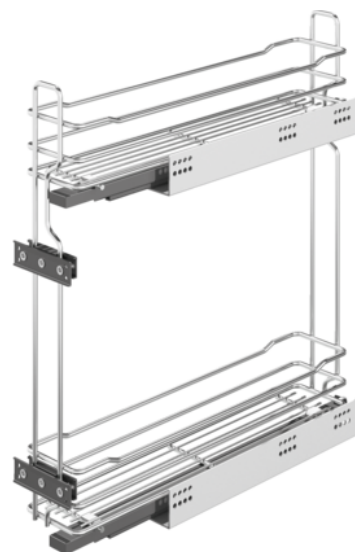

Häfele 549.37.200 / Čelný výsuv pre spodné skrinky Häfele, pre montáž za čelo, nosnosť 12 kg, drôtená polica

Artiklové číslo	Hrúbka	Dĺžka	Šírka
71549/0200	0 mm	0 mm	150 mm

3D nastavenia cez spojenia čiel.

Materiál:

- > výsuv a koše: oceľ
- > polica: drevotrieska

Povrchová úprava/farba:

- > výsuv: prášková farba, antracit
- > výsuvy: pozink
- > koše: chróm

- > spôsob vysunutie: plnovýsuv s mechanizmom tlmeného zatvárania
- > pre šírku korpusu: 150 mm
- > svetlá šírka korpusu: 101 mm
- > svetlá hĺbka: 515 mm
- > svetlá výška korpusu: 565 mm
- > rozmer A: 13 mm
- > nosnosť: 12 kg
- > rozmery (Š x H): 95 x 485 mm
- > montáž vpravo, na priskrutkovanie na bočný a čelný panel

VLASTNOSTI

ŠPECIFIKÁCIE

Šírka	150 mm
Hmotnosť	6,5 kg
Nábytkové kovanie	
Výrobné číslo	549.37.200
Nosnosť	12 kg
Výsuv	Plný výsuv

Viac informácií <http://www.jafholz.sk/shop/kovanie/kuchynske-vybavenie-a-prislusenstvo/ulozne-priestory-a-prislusenstvo-do-kuchyne/hafele-54937200--celny-vysuv-pre-spodne-skrinky-hafele--pre-montaz-za-celo--nosnost-12-kg--drotena-polica-p6377773>

Naskenujte QR kód a prejdite priamo na stránku produktu v našom Online-Shope.

Nábytkové kovanie

Šírka korpusu	Pre 150 mm
attr.Lichte Korpusbreite	101 mm
Svetlá výška korpusu	Min. 565 mm

Viac informácií <http://www.jafholz.sk/shop/kovanie/kuchynske-vybavenie-a-prislusenstvo/ulozne-priestory-a-prislusenstvo-do-kuchyne/hafele-54937200--celny-vysuv-pre-spodne-skrinky-hafele--pre-montaz-za-celo--nosnost-12-kg--drotena-polica-p6377773>