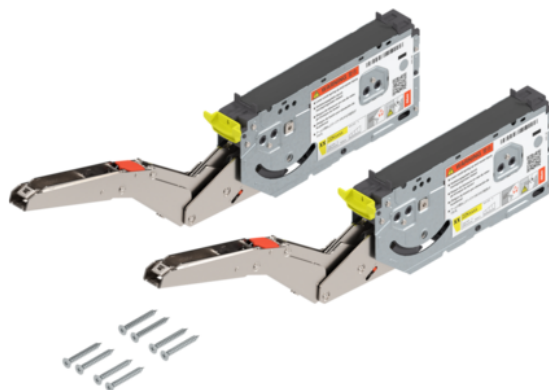

## Blum 22K2300T / AVENTOS HK top výklop, zdvíhač, pre TIP-ON, LF=420-1610 (u 2 kusov), pozink

Artiklové číslo	Hrúbka	Dĺžka	Šírka
<b>78831/1321</b>	<b>0 mm</b>	<b>0 mm</b>	<b>0 mm</b>

- > výklop AVENTOS HK top zdvíhač
- > ukazovateľ výkonnosti: 420-1610 (u 2 kusov)
- > min. svetlá hĺbka korpusu: 175,5 mm
- > pripevnenie na korpus: priskrutkovaním
- > symetrický: áno

### ŠPECIFIKÁCIE

Hmotnosť **1,57 kg**

#### Výklopné kovanie

Faktor výkonu LF **420-1610**

Viac informácií <http://www.jafholz.sk/shop/kovanie/vyklopne-a-sklopne-kovanie/blum-22k2300t--aventos-hk-top-vyklop--zdvihac--pre-tip-on--lf%253d420-1610-u-2-kusov--pozink~p6479674>