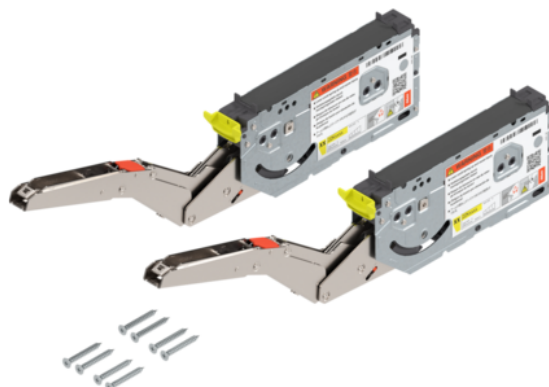

Blum 22K2500T / AVENTOS HK top výklop, zdvíhač, pre TIP-ON, LF=930-2800 (u 2 kusov), pozink

Artiklové číslo	Hrúbka	Dĺžka	Šírka
78831/1322	0 mm	0 mm	0 mm

- > výklop AVENTOS HK top zdvíhač
- > ukazovateľ výkonnosti: 930-2800 (u 2 kusov)
- > min. svetlá hĺbka korpusu: 175,5 mm
- > pripevnenie na korpus: priskrutkovaním
- > symetrický: áno

VLASTNOSTI

ŠPECIFIKÁCIE

Hmotnosť **1,61 kg**

Nábytkové kovanie

Produktová skupina **Jednoduché výklopy**

Povrch **Pozink**

Výrobné číslo **22K2500T**

Symetrický **Áno**

Výklopné kovanie

Faktor výkonu LF **930-2800**

Viac informácií <http://www.jafholz.sk/shop/kovanie/vyklopne-a-sklopne-kovanie/blum-22k2500t--aventos-hk-top-vyklop--zdvihac--pre-tip-on--lf%253d930-2800-u-2-kusov--pozink~p6479677>