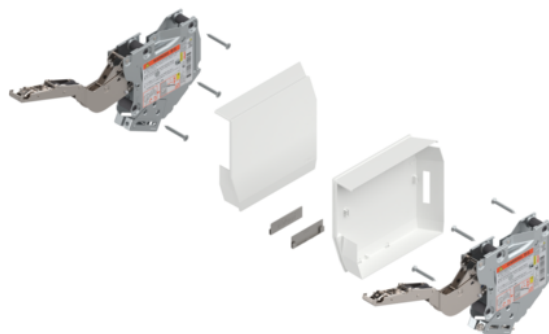

## Blum 20K2E00T06 / AVENTOS HK-S výklop, zdvíhací mechanizmus - pár (vrátane krytiel), LF=960-2215 (u 2 kusov) pre TIP-ON, hodvábne biela/ nerez pozdĺžne brúsená

Artiklové číslo	Hrúbka	Dĺžka	Šírka
<b>78831/1409</b>	<b>0 mm</b>	<b>0 mm</b>	<b>0 mm</b>

- > výklop AVENTOS HK-S zdvíhací mechanizmus
- > ukazovateľ výkonnosti: 960-2215 (u 2 kusov)
- > min. svetlá hĺbka korpusu: 163 mm
- > pripevnenie na korpus: priskrutkovaním
- > symetrický: áno