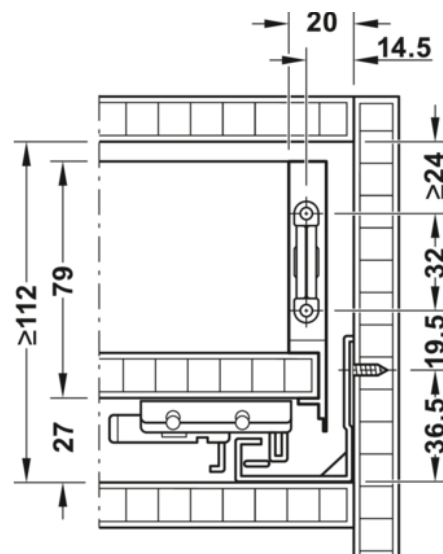

Häfele 552.21.565 / Sada zásuvky Matrix Box Slim A30, výška bočnice 89 mm, nosnosť 30 kg, menovitá dĺžka 500 mm, s Push-to-Open, antracitová

Artiklové číslo	Hrúbka	Dĺžka	Šírka
71552/0565	0 mm	500 mm	89 mm

- > spôsob vysunutie: plnovýsuv, s Push-to-Open, s integrovaným kovaním zadného panela
- > materiál: oceľ
- > povrchová úprava bočnice: prášková farba
- > povrchová úprava korpusovej lišty: pozink
- > nosnosť: 30 kg

Verzia

- > tenké bočnice zásuvky 13 mm
- > plnovýsuv
- > kovové bočnice zásuvky možno nahradiť drevenou zásuvkou

Obsah balenia

- > 1x ľavá a 1x pravé tenkostenné bočnice zásuvky s kovaním zadného panelu
- > 1 ľavá a 1 pravá korpusová lišta
- > 1 ľavá a 1 pravá spojka výsuvu
- > 1 ľavé a 1 pravé čelné kovanie na priskrutkovanie
- > 1 ľavá a 1 pravá krytka

VLASTNOSTI

ŠPECIFIKÁCIE

Šírka	89 mm
Dĺžka	500 mm
Nábytkové kovanie	
Základný materiál	Oceľ
Farba	Antracit
Výrobné číslo	552.21.565

Viac informácií <http://www.jafholz.sk/shop/kovanie/zasuvkove-systemy--vysuvy-pre-skrine/systemy-s-dutou-bocnicou-box-systemy--jednoduche-bocnice/hafele-55221565--sada-zasuvky-matrix-box-slim-a30--vyska-bocnice-89-mm--nosnost-30-kg--menovita-dlzka-500-mm--s-push-to-open--antracitova-p8539515>