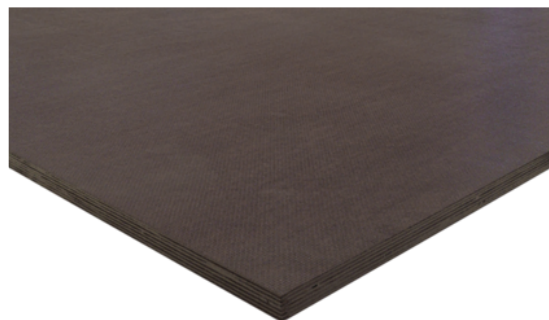

Preglejka fóliovaná protišmyk/ hladká Breza

Artiklové číslo	Hrúbka	Dĺžka	Šírka
03563/1073	12 mm	1 500 mm	3 000 mm

Překližka březová s protiskluzovou folií má široké využití v automobilovém průmyslu jako ložná plocha nákladních aut, návěsů a přívěsů. Využívá se i jako technická podlaha podíí, kontejnerů, výrobních prostor.

Desky jsou z horní strany opatřeny protiskluzovou fenolickou folií s vlisovanou strukturou síta, spodní strana je hladká folie.

Jádro desky tvoří březový multiplex - překližka se špičkovými mechanicko - fyzikálními parametry.

VLASTNOSTI

ŠPECIFIKÁCIE

Hrúbka	12 mm
Šírka	3 000 mm
Dĺžka	1 500 mm
Hmotnosť	38 kg
Preglejka	
Drevina	Breza
Povrch	protišmyk/hladká
Povrchová štruktúra	Wire
Hrúbka fólie (g/m ²)	120/120
Trieda lepenia	EN 314-2/tr.3