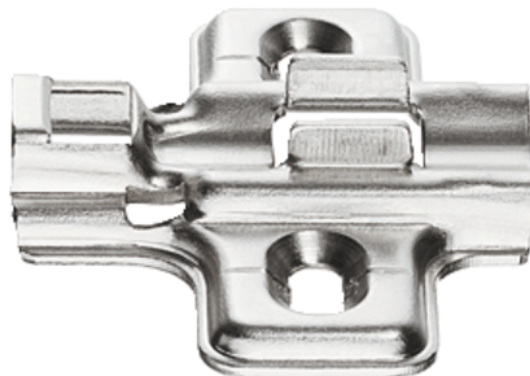

Häfele 311.71.572 / Krížova podložka Metalla SM Kombi - na klip, bez excentru, montáž na skrutku, výška 2 mm

Artiklové číslo	Hrúbka	Dĺžka	Šírka
71311/0572	0 mm	0 mm	0 mm

- > materiál: oceľ
- > povrchová úprava: niklované
- > výškove nastavenie v pozdĺžnych otvoroch +/- 2mm
- > pre priskrutkovanie pomocou skrutiek

VLASTNOSTI

ŠPECIFIKÁCIE

Nábytkové kovanie	
Produktová skupina	Miskové závesy
Základný materiál	Oceľ
Povrch	Poniklované
Montáž	Na priskrutkovanie
Výrobné číslo	311.71.572
Možnosť nastavenia	V pozdĺžnych otvoroch
Prevedenie	Krížová
Nábytkový záves	
Distance	2 mm
Nábytkový záves	Montážne podložky
Montážna podložka	Metalla

Viac informácií <http://www.jafholz.sk/shop/kovanie/zavesy-nabytkove-a-specialne/hafele-31171572--krizova-podlozka-metalla-sm-kombi---na-klip--bez-excentru--montaz-na-skrutku--vyska-2-mm--p985924>

Naskenujte QR kód a prejdite priamo na stránku produktu v našom Online-Shope.

PRÍSLUŠENSTVO

Závesy nábytkové a špeciálne

Häfele 311.60.505 / Nábytkový záves pre drevené dvere - Metalla SM Kombi 110° naložený, na klip, s tlmením, 45/9,5 mm

Artiklové číslo

71311/1505

Häfele 311.60.600 / Nábytkový záves pre drevené dvere - Metalla SM Kombi 110° naložený, na klip, bez tlmenia, 45/9,5 mm