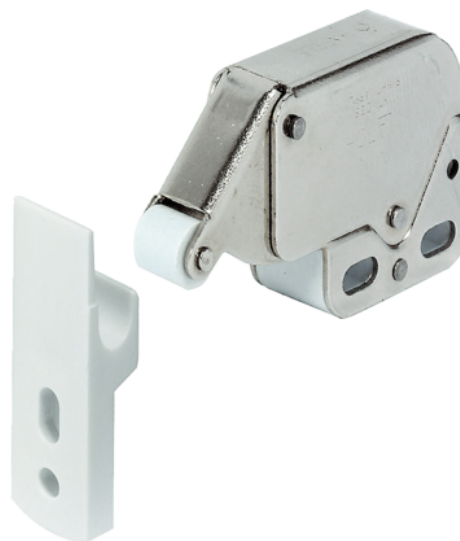

Häfele 245.54.701 / Pružinová západka MINI-LATCH na priskrutkovanie

Artiklové číslo	Hrúbka	Dĺžka	Šírka
71245/0701	11 mm	34 mm	27 mm

- > materiál: zatvárač: oceľ, protikus: plast
- > povrchová úprava/farba: západka: poniklované/biela, protikus: biela
- > možnosť nastavenia: pozdĺžny výrez

VLASTNOSTI

ŠPECIFIKÁCIE

Hrúbka	11 mm
Šírka	27 mm
Dĺžka	34 mm
Hmotnosť	0,02 kg

Nábytkové kovanie

Produktová skupina	Záskočky
Montáž	Na priskrutkovanie
Výrobné číslo	245.54.701
Možnosť nastavenia	V pozdĺžnych otvoroch

Zámkové systémy

Druh zámku	Pružinové záskočky
------------	--------------------

Viac informácií <http://www.jafholz.sk/shop/kovanie/zamky--zapadky--zamkove-systemy/zapadky-a-zastrce/hafele-24554701--pruzinova-zapadka-mini-latch-na-priskrutkovanie~p987291>