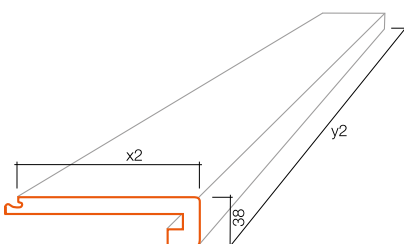

OBKLAD SCHODISKOVÝCH STUPŇOV

VZHĚLAD PODLAHY POKRAČUJE SCHODISKOM
A DOTVÁRA CELKOVÝ OBRAZ INTERIÉRU

L - profil

Vinylové podlahy na HDF

Drevený vzhľad:

x_1 - 154 mm

y_1 - 1 205 mm

Kamenný vzhľad:

x_1 - 226 mm

y_1 - 1 190 mm

3-vrstvové drevené podlahy
doska

Rozmery:

x_1 - 113 mm

y_1 - 2 205 mm

U - profil

Vinylové podlahy na HDF

Drevený vzhľad:

x_2 - 154 mm

y_2 - 1 205 mm

Kamenný vzhľad:

x_2 - 226 mm

y_2 - 1 190 mm

3-vrstvové drevené podlahy
doska

Rozmery: