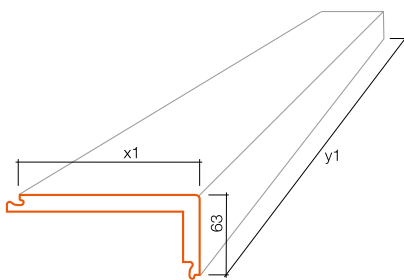

OBKLAD SCHODISKOVÝCH STUPŇOV

VZHĚLAD PODLAHY POKRAČUJE SCHODISKOM
A DOTVÁRA CELKOVÝ OBRAZ INTERIÉRU

L - profil

Vinylové podlahy na HDF

Drevený vzhľad:

x_1 - 154 mm

y_1 - 1 205 mm

Kamenný vzhľad:

x_1 - 226 mm

y_1 - 1 190 mm

3-vrstvové drevené podlahy
doska

Rozmery:

x_1 - 113 mm

y_1 - 2 205 mm

U - profil

Vinylové podlahy na HDF

Drevený vzhľad:

x_2 - 154 mm

y_2 - 1 205 mm

Kamenný vzhľad:

x_2 - 226 mm

y_2 - 1 190 mm

3-vrstvové drevené podlahy
doska

Rozmery: