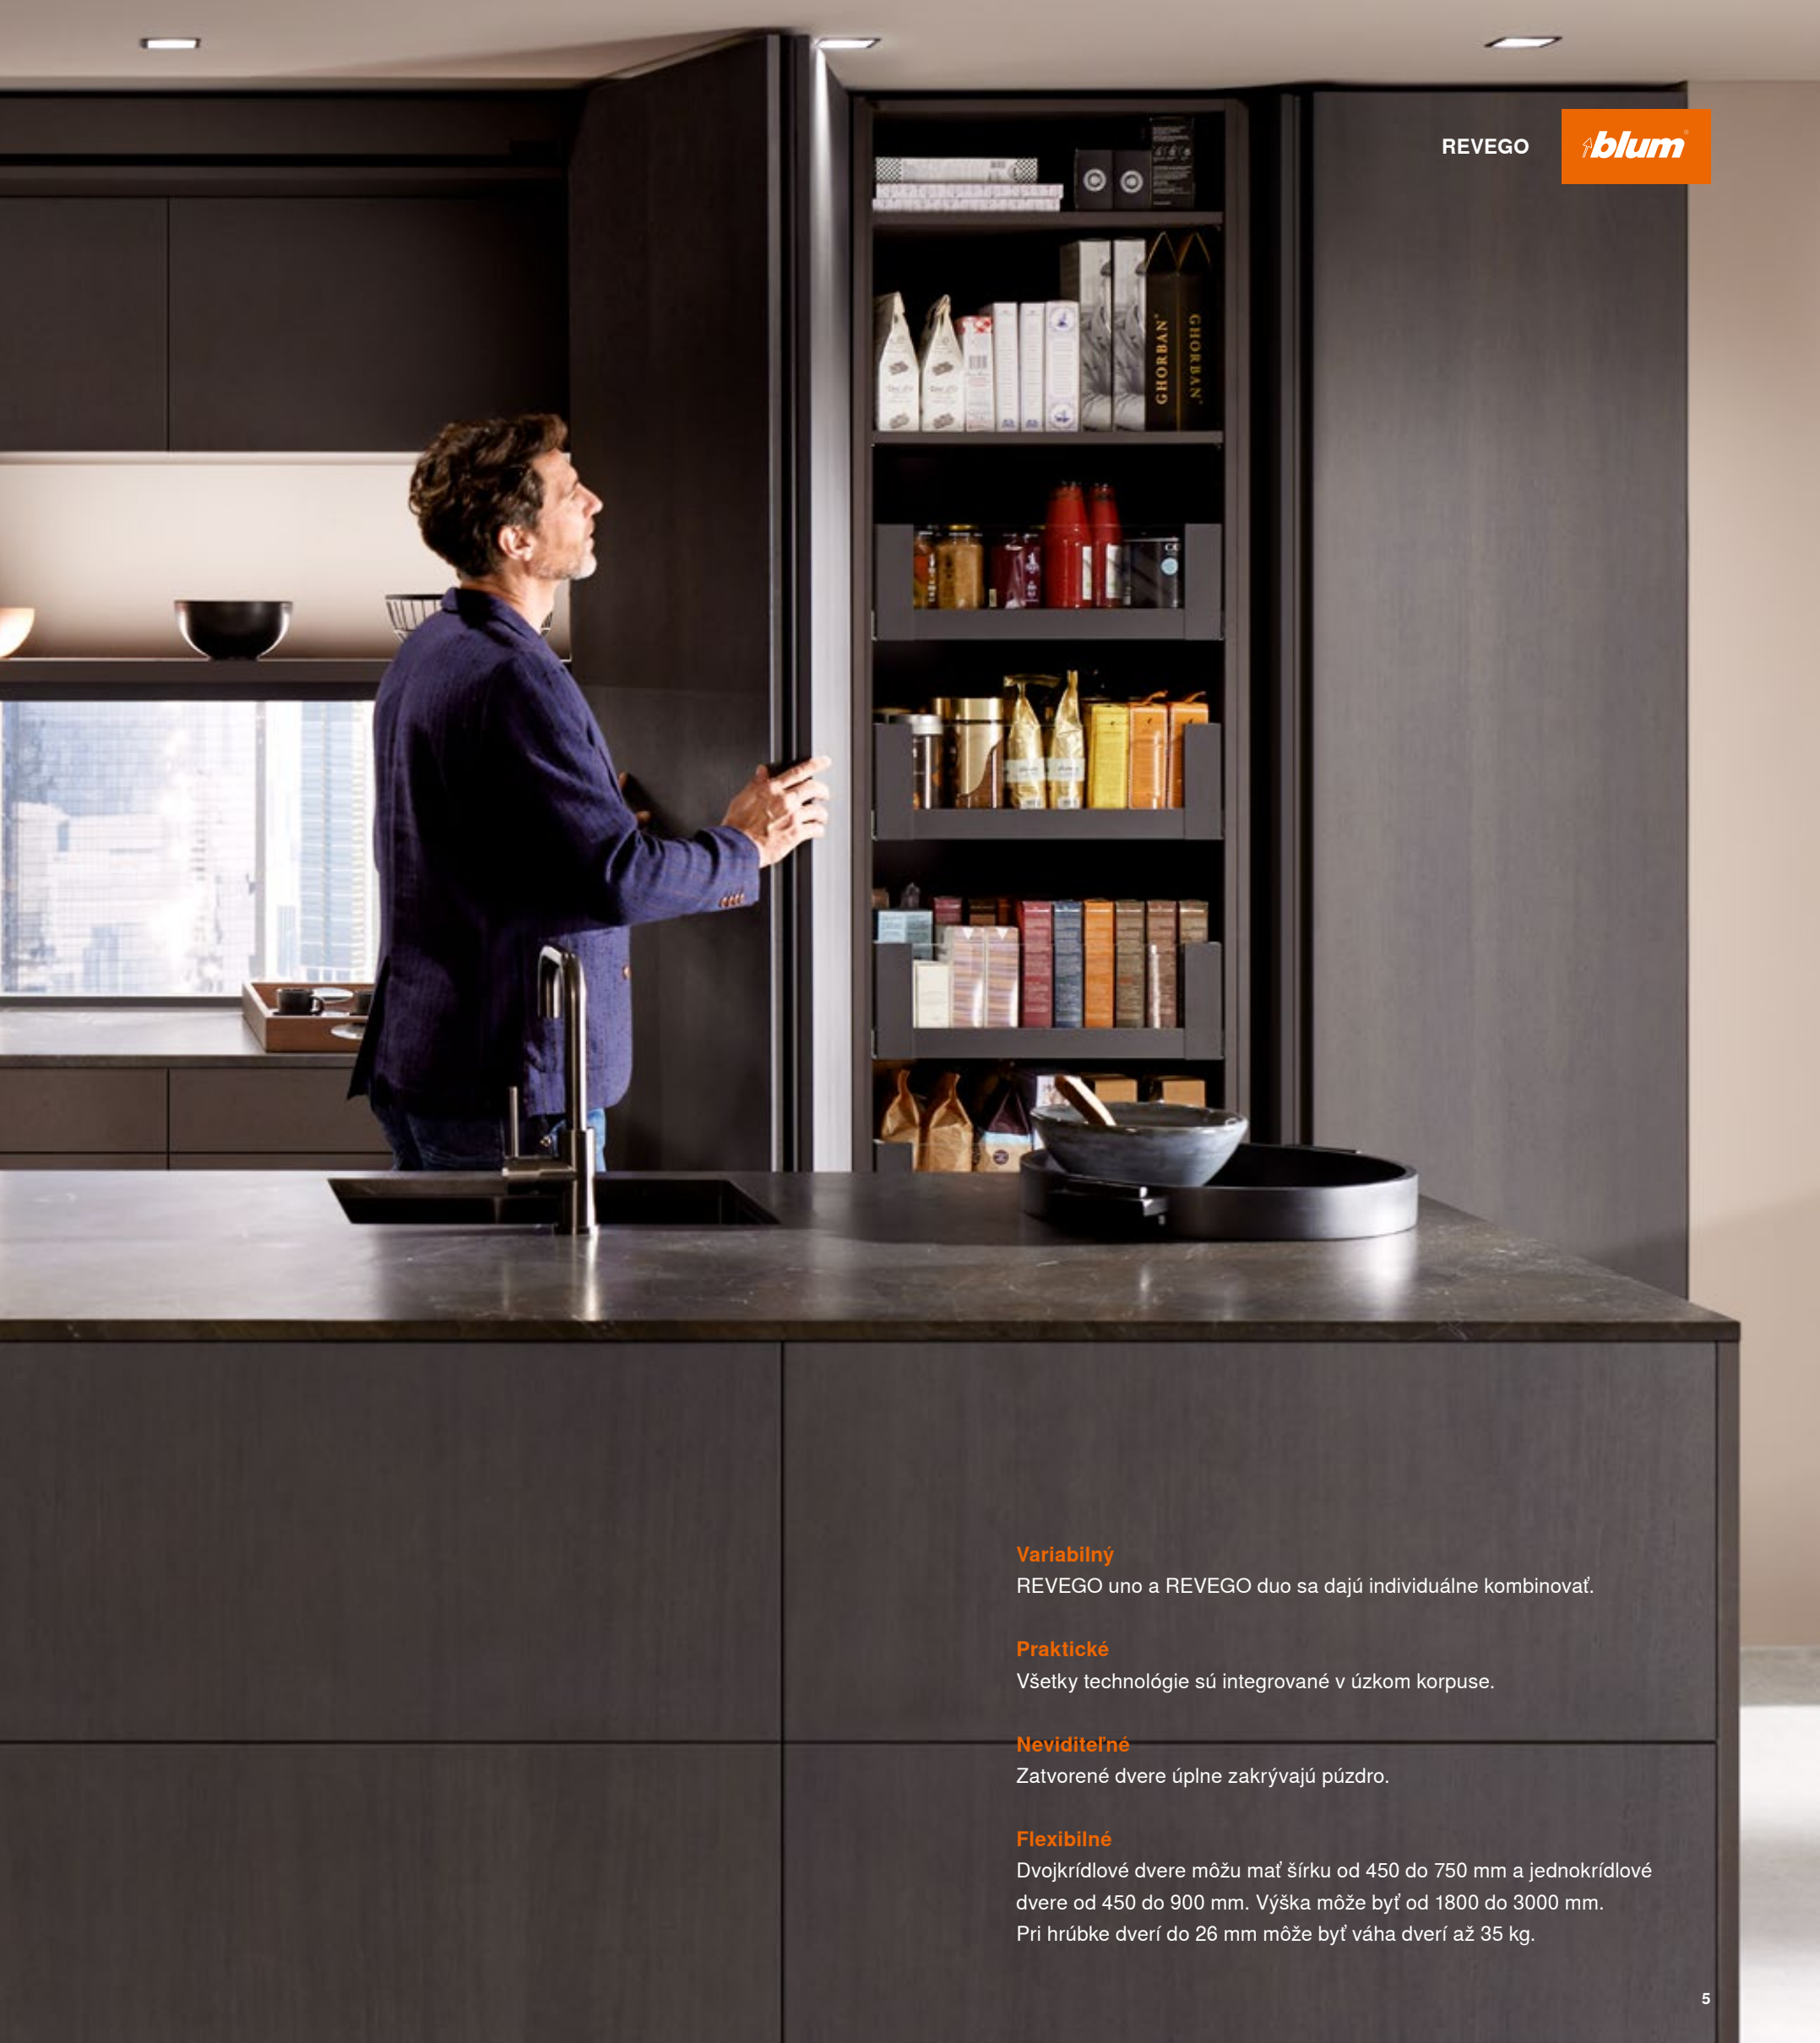

Variabilný

REVEGO uno a REVEGO duo sa dajú individuálne kombinovať.

Praktické

Všetky technológie sú integrované v úzkom korpuse.

Neviditeľné

Zatvorené dvere úplne zakrývajú púzdro.

Flexibilné

Dvojkřídlové dvere môžu mať šírku od 450 do 750 mm a jednokřídlové dvere od 450 do 900 mm. Výška môže byť od 1800 do 3000 mm. Pri hrúbke dverí do 26 mm môže byť váha dverí až 35 kg.